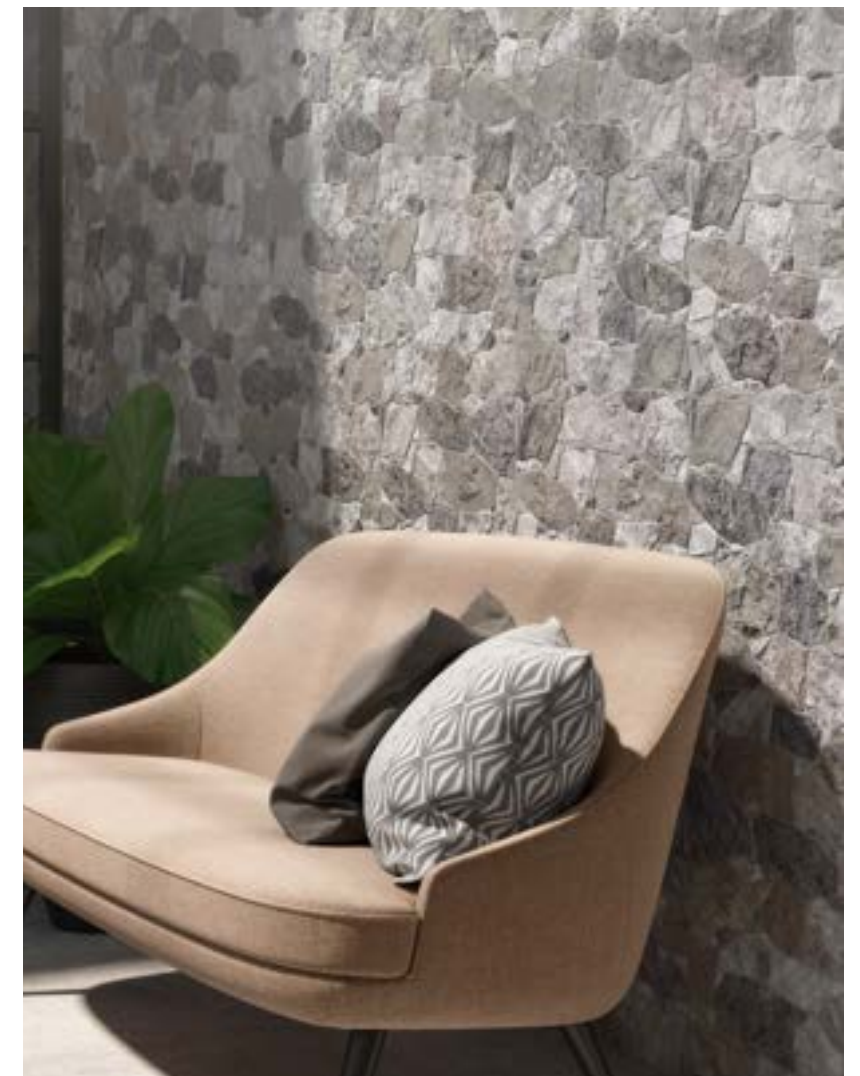

VOLGA MUSGO GRIP | M - 100
34 x 50 cm · 13,3" x 19,6"

VOLGA GRIS GRIP | M - 100
34 x 50 cm · 13,3" x 19,6"

Volga Gris 34 x 50 cm

34 x 50	13,3" x 19,6"	7	1,19	76,16	64	1.360	80 x 120

SERIE Zafra

Zafra Marrón 34 x 50 cm