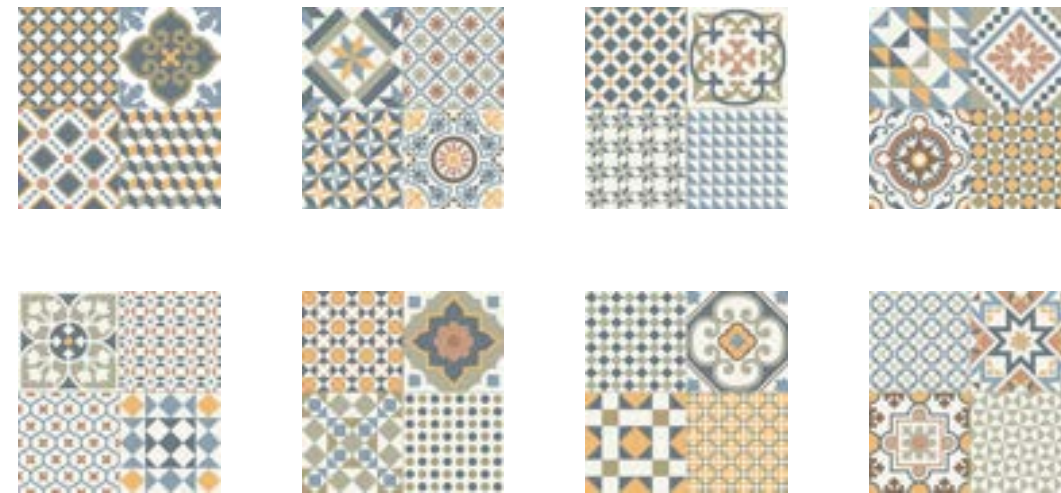

DANUBIO | M - 150
33,3 x 33,3 cm · 13,1" x 13,1"

33,3 x 33,3

13,1" x 13,1"

9

1

68

68

1.276,95

60 x 120