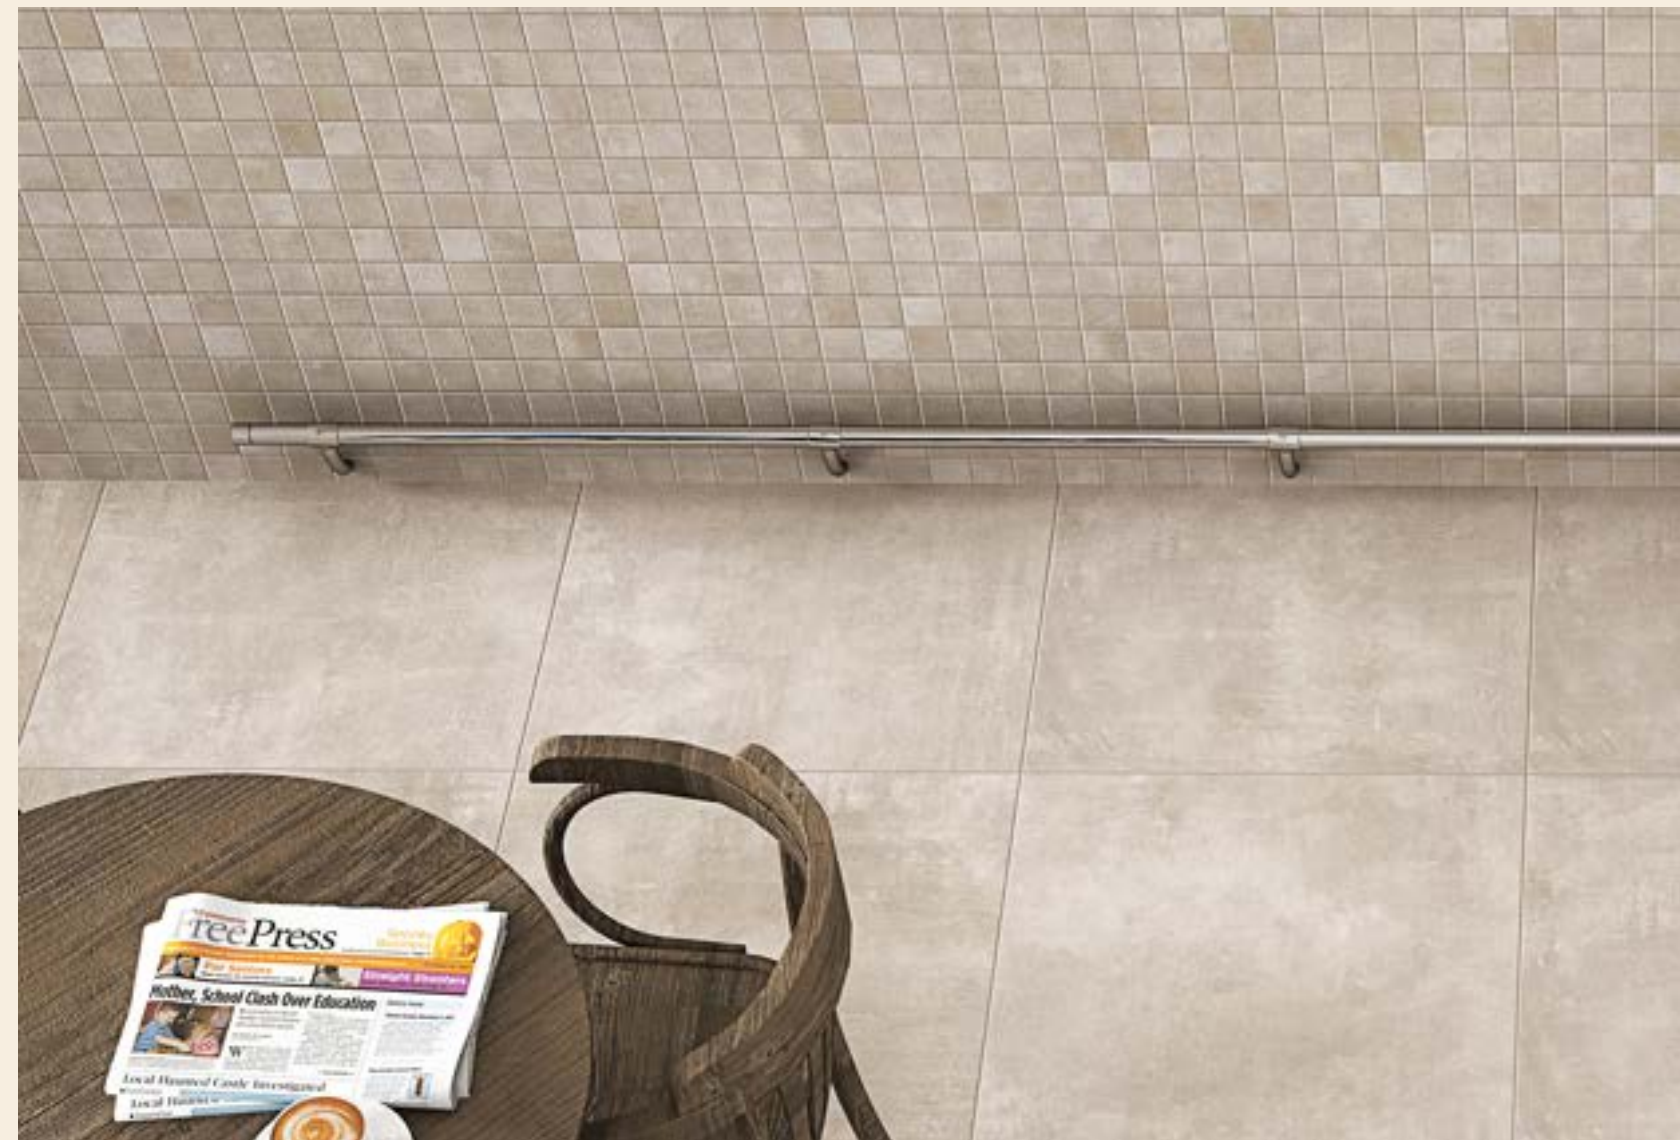

SERIE Montblanc

Mont Blanc Gris 60 x 60 cm · Mosaico Mont Blanc Gris 33,3 x 33,3 cm

	cm	in		m²	m²	Kg	cm
60 x 60	23,6"	x 23,6"	4	1,44	46,08	32	943
45 x 45	17,7"	x 17,7"	6	1,21	67,76	56	1275
33 x 60	12,9"	x 23,6"	7	1,38	55,20	40	1055

SIZES
60 x 60 · 45 x 45 · 33 x 60