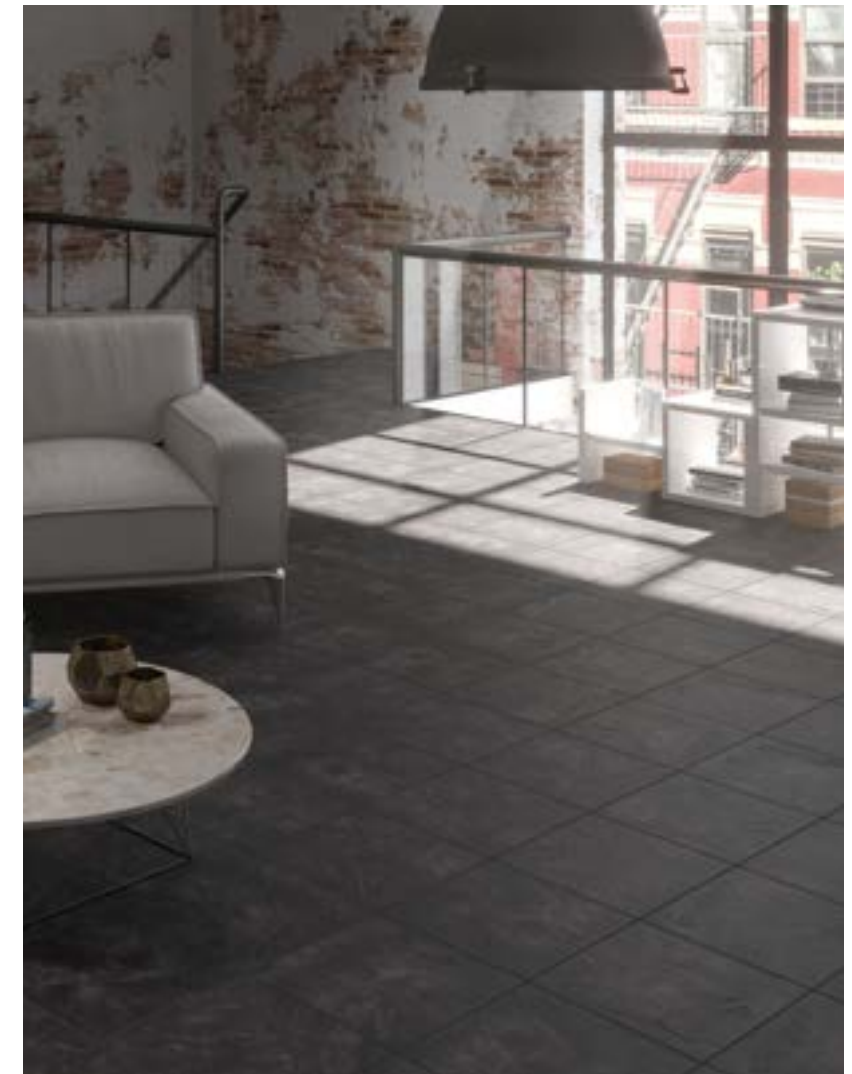

SILEX ALMOND | M - 050
33,3 x 33,3 cm · 13,1" x 13,1"

SILEX GRIS | M - 050
33,3 x 33,3 cm · 13,1" x 13,1"

SILEX NEGRO | M - 050
33,3 x 33,3 cm · 13,1" x 13,1"

Silex Negro 33,3 x 33,3 cm

SPECIAL PIECES
PIEZAS ESPECIALES · PIÈCES SPÉCIALES · SONDERTEILE