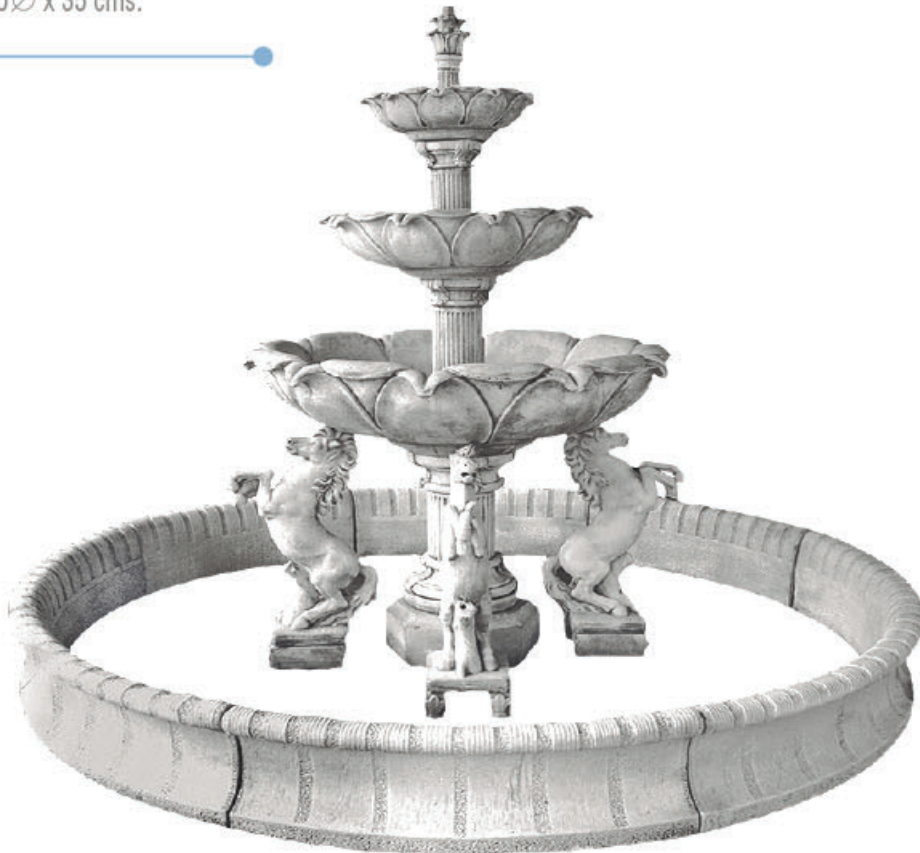

Mod. 3005 "FUENTE CABALLOS"

Fuente: 150 Ø x 242 cms.

Estanque: 300 Ø x 35 cms.

Mod. 3006

Fuente: 96 Ø x 200 cms.
Estanque: 150 Ø x 29 cms.

Mod. 3008

Fuente: 80 Ø x 160 cms.
Estanque: 150 Ø x 29 cms.

Mod. 3009