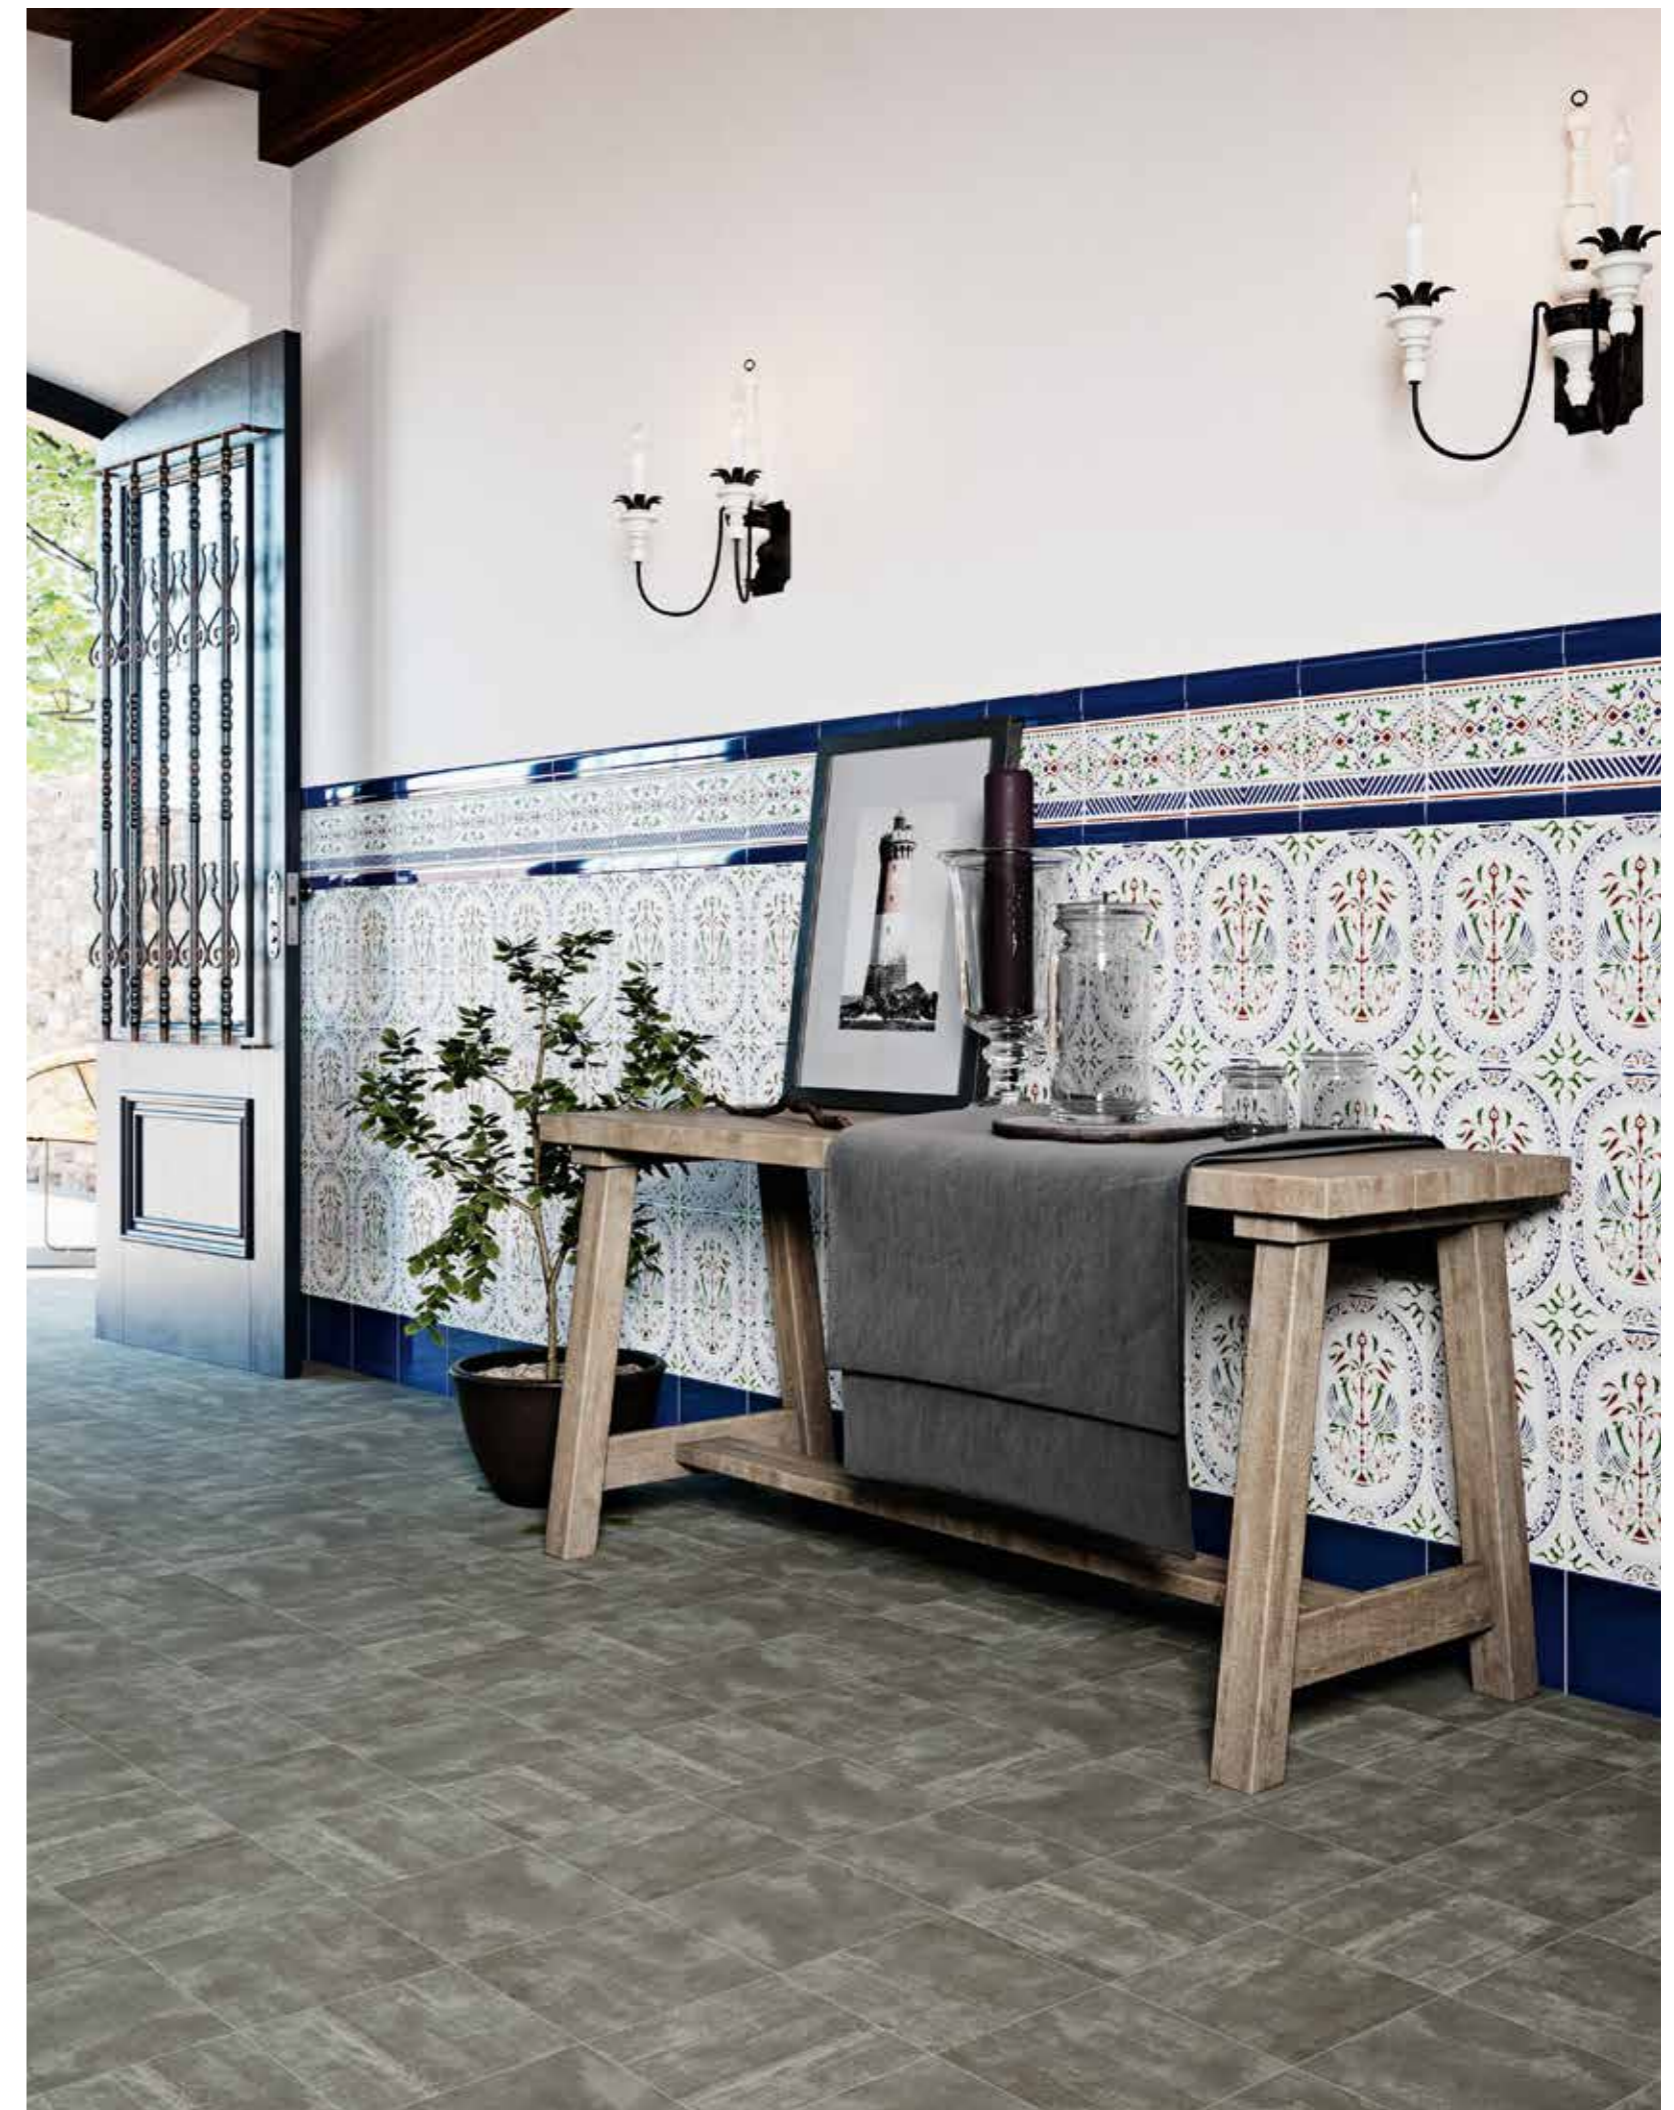

Moldura Plana Azul Valencia 5x20 | Cenefa 2 15x20 | Listelo Plano Azul Valencia 3x20 | Jaén 20x30 | Liso Azul Valencia 15x20 | Pav. Cementine Verde 20x20