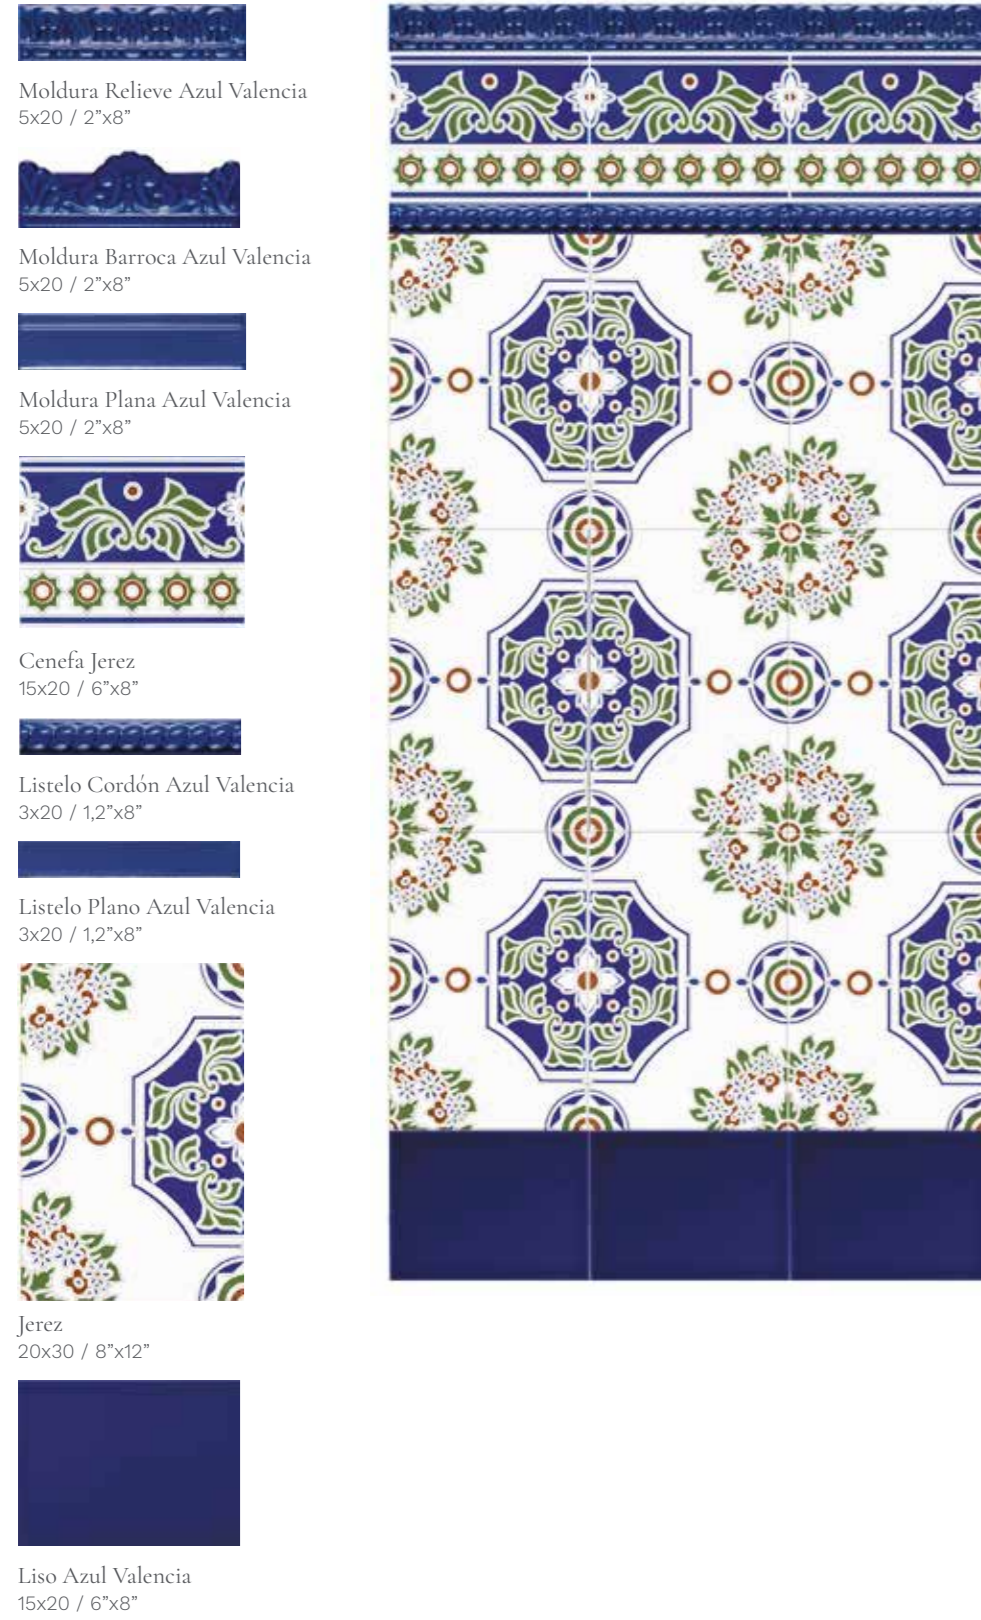

JEREZ

GLOSSY WALL TILE · ZÓCALOS

MODELO	MEDIDAS	PIEZAS / CAJA	PIEZAS / M²	M₂ / CAJA	CAJAS / PALET	PESO / M²	PESO / PIEZA	PESO / CAJA	M₂ / PALET	PESO / PALET	VENTA
BASE/BASE DECOR	20 x 30 - 8" x 12"	25	16,666	1,50	64	14,39	0,86	21,50	96	1,376	M2
CENEFA	15 x 20 - 6" x 8"	30	33,33	0,90	80	14,77	0,44	13,29	72	1,063	M2
MOLDURA PLANA	5 x 20 - 2" x 8"	70	-	-	-	-	0,11	7,50	-	-	PIEZA
MOLDURA RELIEVE	5 x 20 - 2" x 8"	27	-	-	-	-	0,13	3,51	-	-	PIEZA
MOLDURA BARROCA	5 x 20 - 2" x 8"	29	-	-	-	-	0,15	4,35	-	-	PIEZA
LISTELO PLANO	3 x 20 - 0,8" x 8"	66	-	-	-	-	0,05	3,50	-	-	PIEZA
LISTELO CORDON	3 x 20 - 0,8" x 8"	62	-	-	-	-	0,08	4,95	-	-	PIEZA