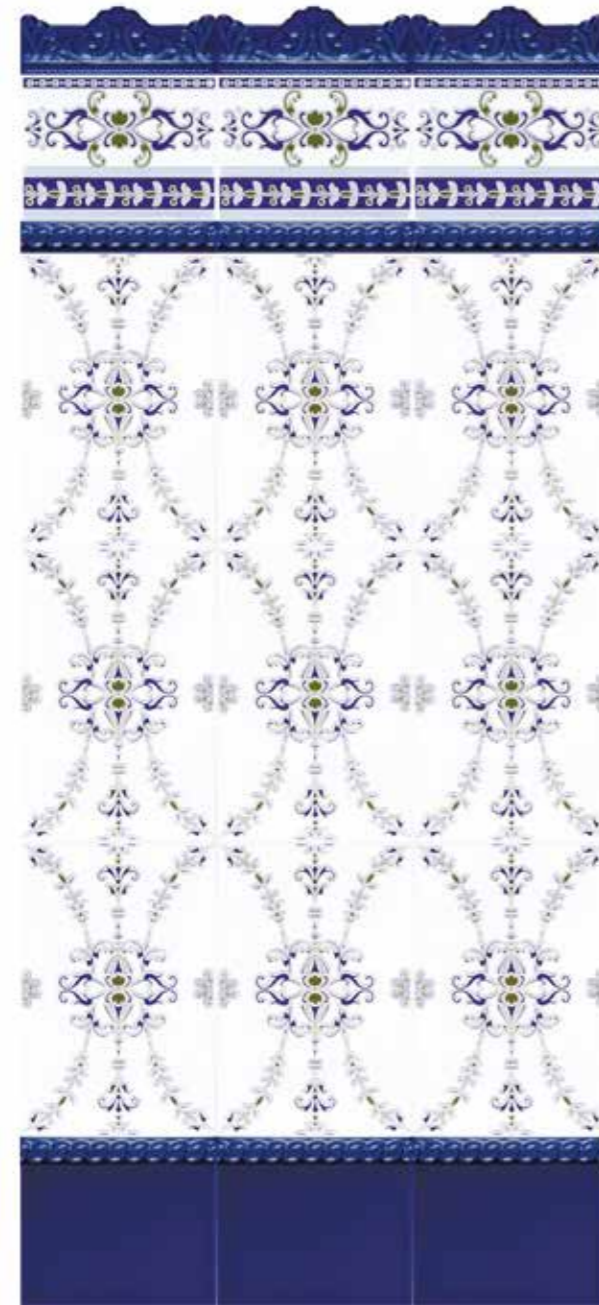

CARTUJA

GLOSSY WALL TILE · ZÓCALOS

MODELO	MEDIDAS	PIEZAS / CAJA	PIEZAS / M₂	M₂ / CAJA	CAJAS / PALET	PESO / M₂	PESO / PIEZA	PESO / CAJA	M₂ / PALET	PESO / PALET	VENTA
BASE/BASE DECOR	20 x 30 - 8" x 12"	25	16,666	1,50	64	14,39	0,86	21,50	96	1,376	M2
CENEFA	15 x 20 - 6" x 8"	30	33,33	0,90	80	14,77	0,44	13,29	72	1,063	M2
MOLDURA PLANA	5 x 20 - 2" x 8"	70	-	-	-	-	0,11	7,50	-	-	PIEZA
MOLDURA RELIEVE	5 x 20 - 2" x 8"	27	-	-	-	-	0,13	3,51	-	-	PIEZA
MOLDURA BARROCA	5 x 20 - 2" x 8"	29	-	-	-	-	0,15	4,35	-	-	PIEZA
LISTELO PLANO	3 x 20 - 0,8" x 8"	66	-	-	-	-	0,05	3,50	-	-	PIEZA
LISTELO CORDON	3 x 20 - 0,8" x 8"	62	-	-	-	-	0,08	4,95	-	-	PIEZA