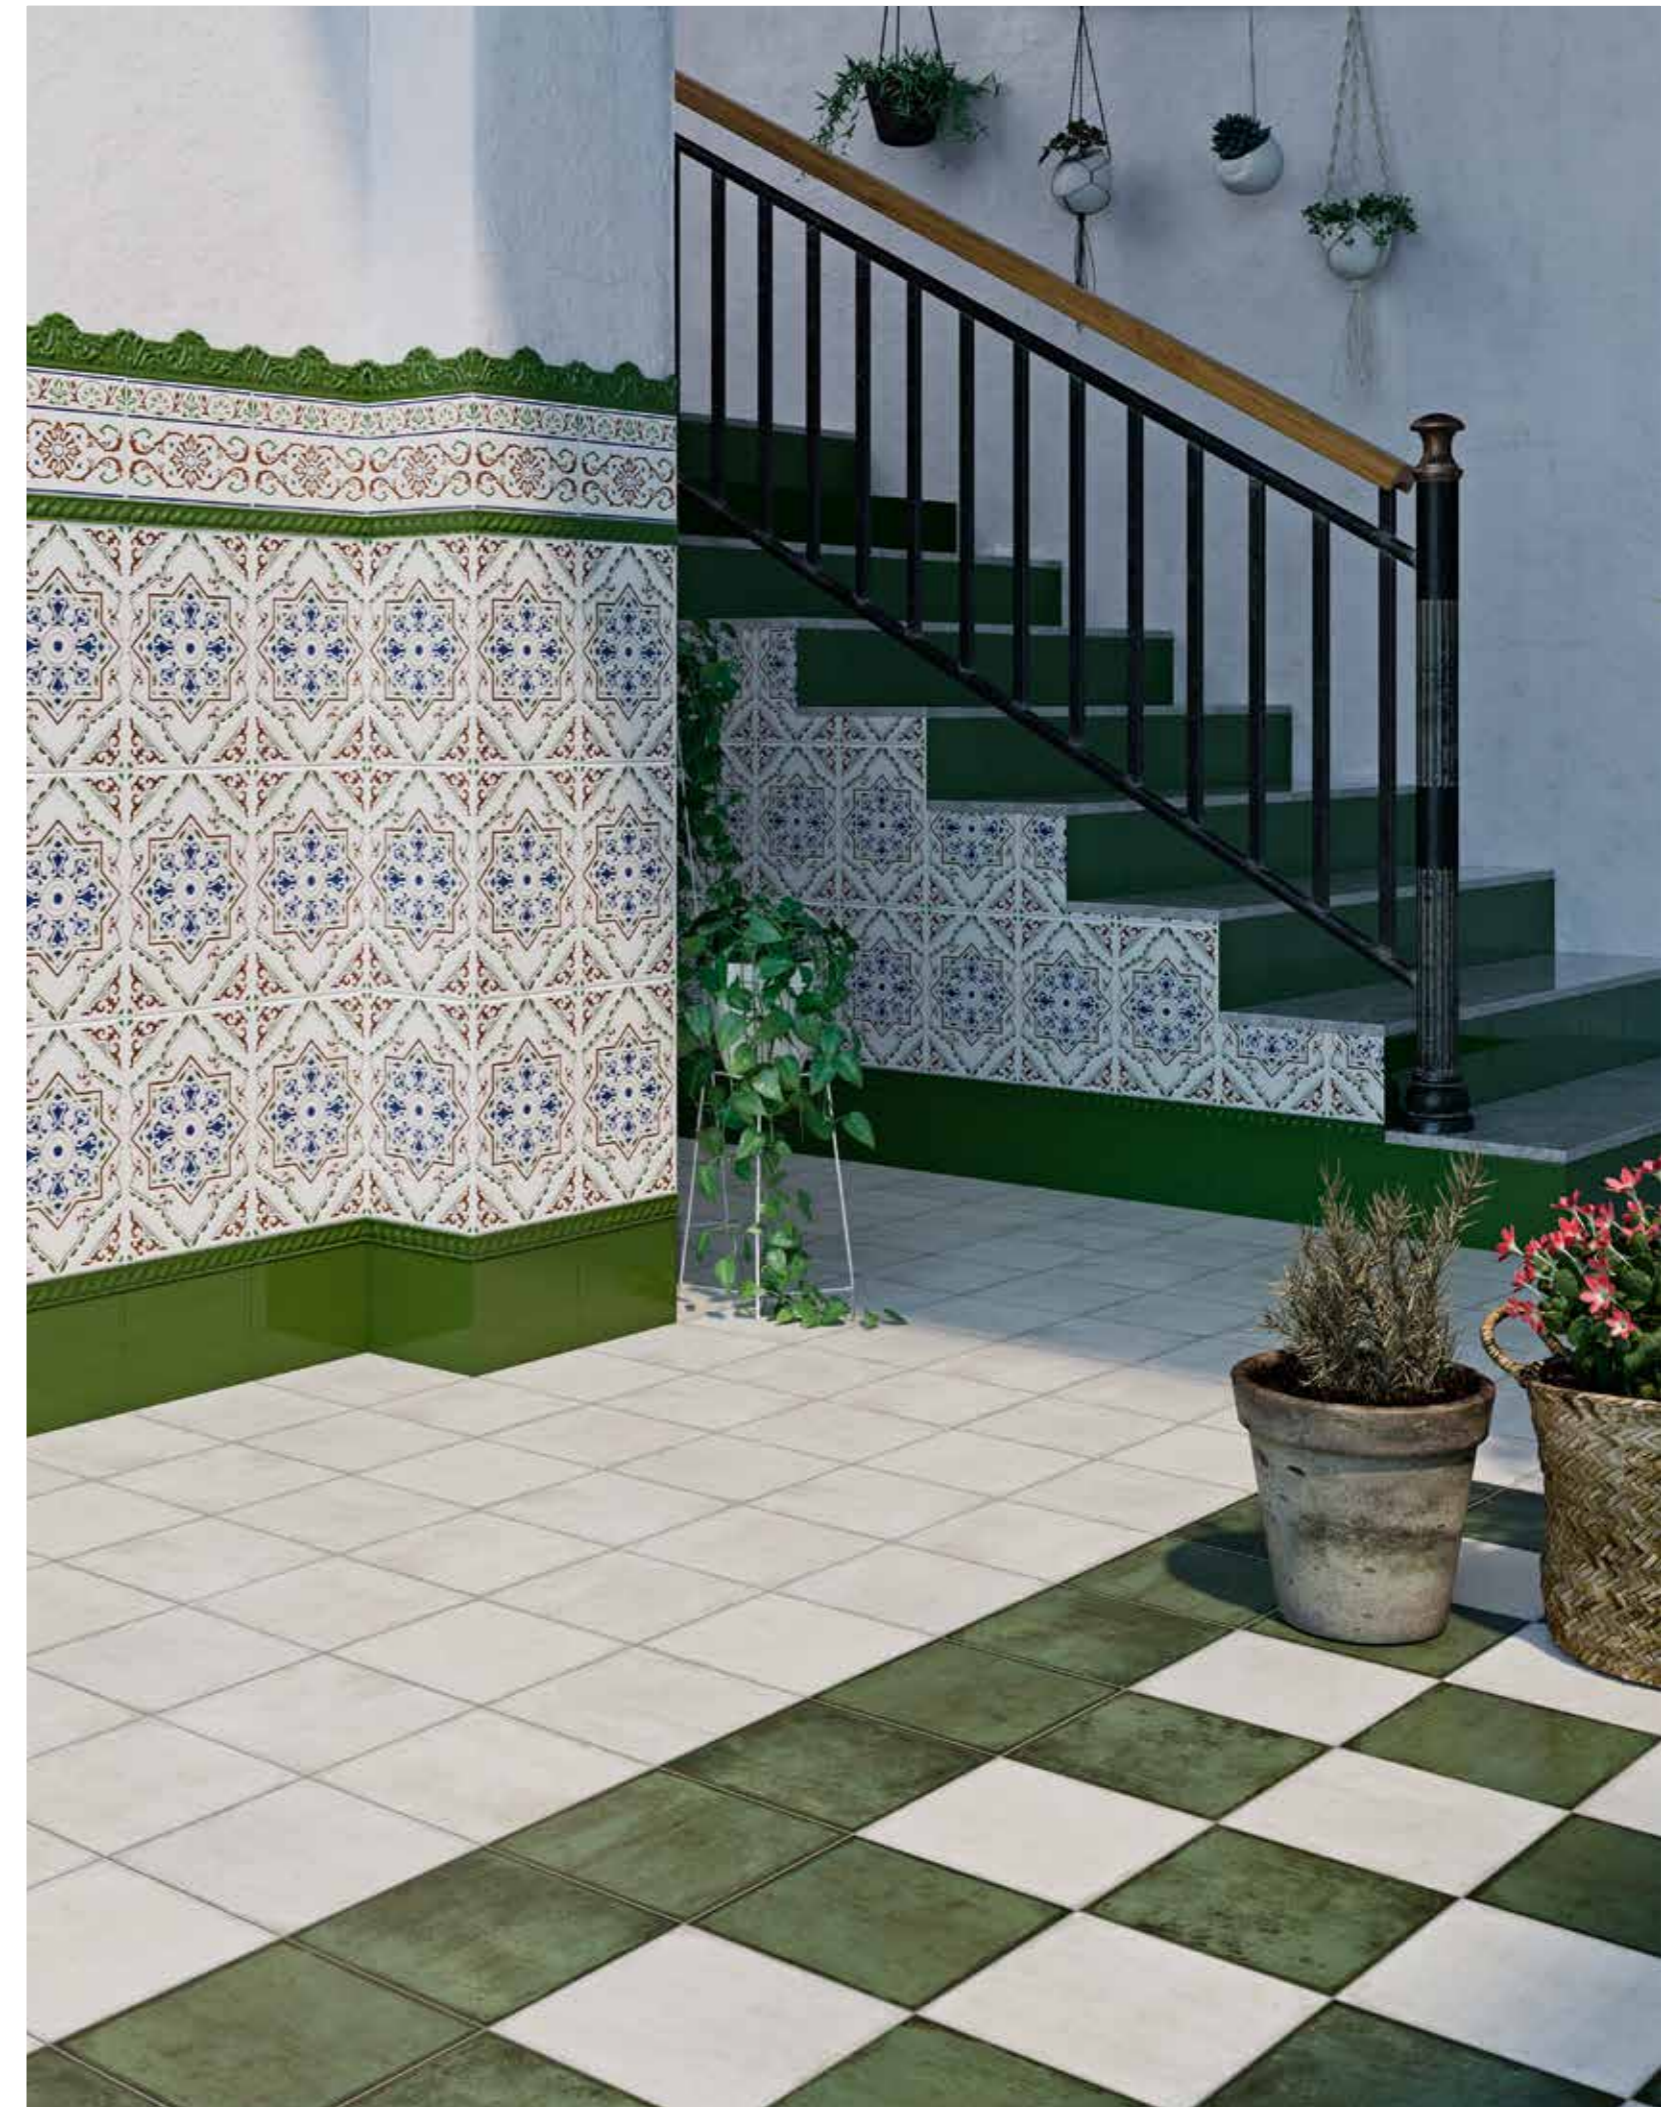

Moldura Barroca vVerde 5x20 | Cenefa 43 15x20 | Listelo Cordón Verde 3x20 | Chiclana 20x30 | Liso Verde 15x20 | Pav. Elegant Blanco y Verde 20x20