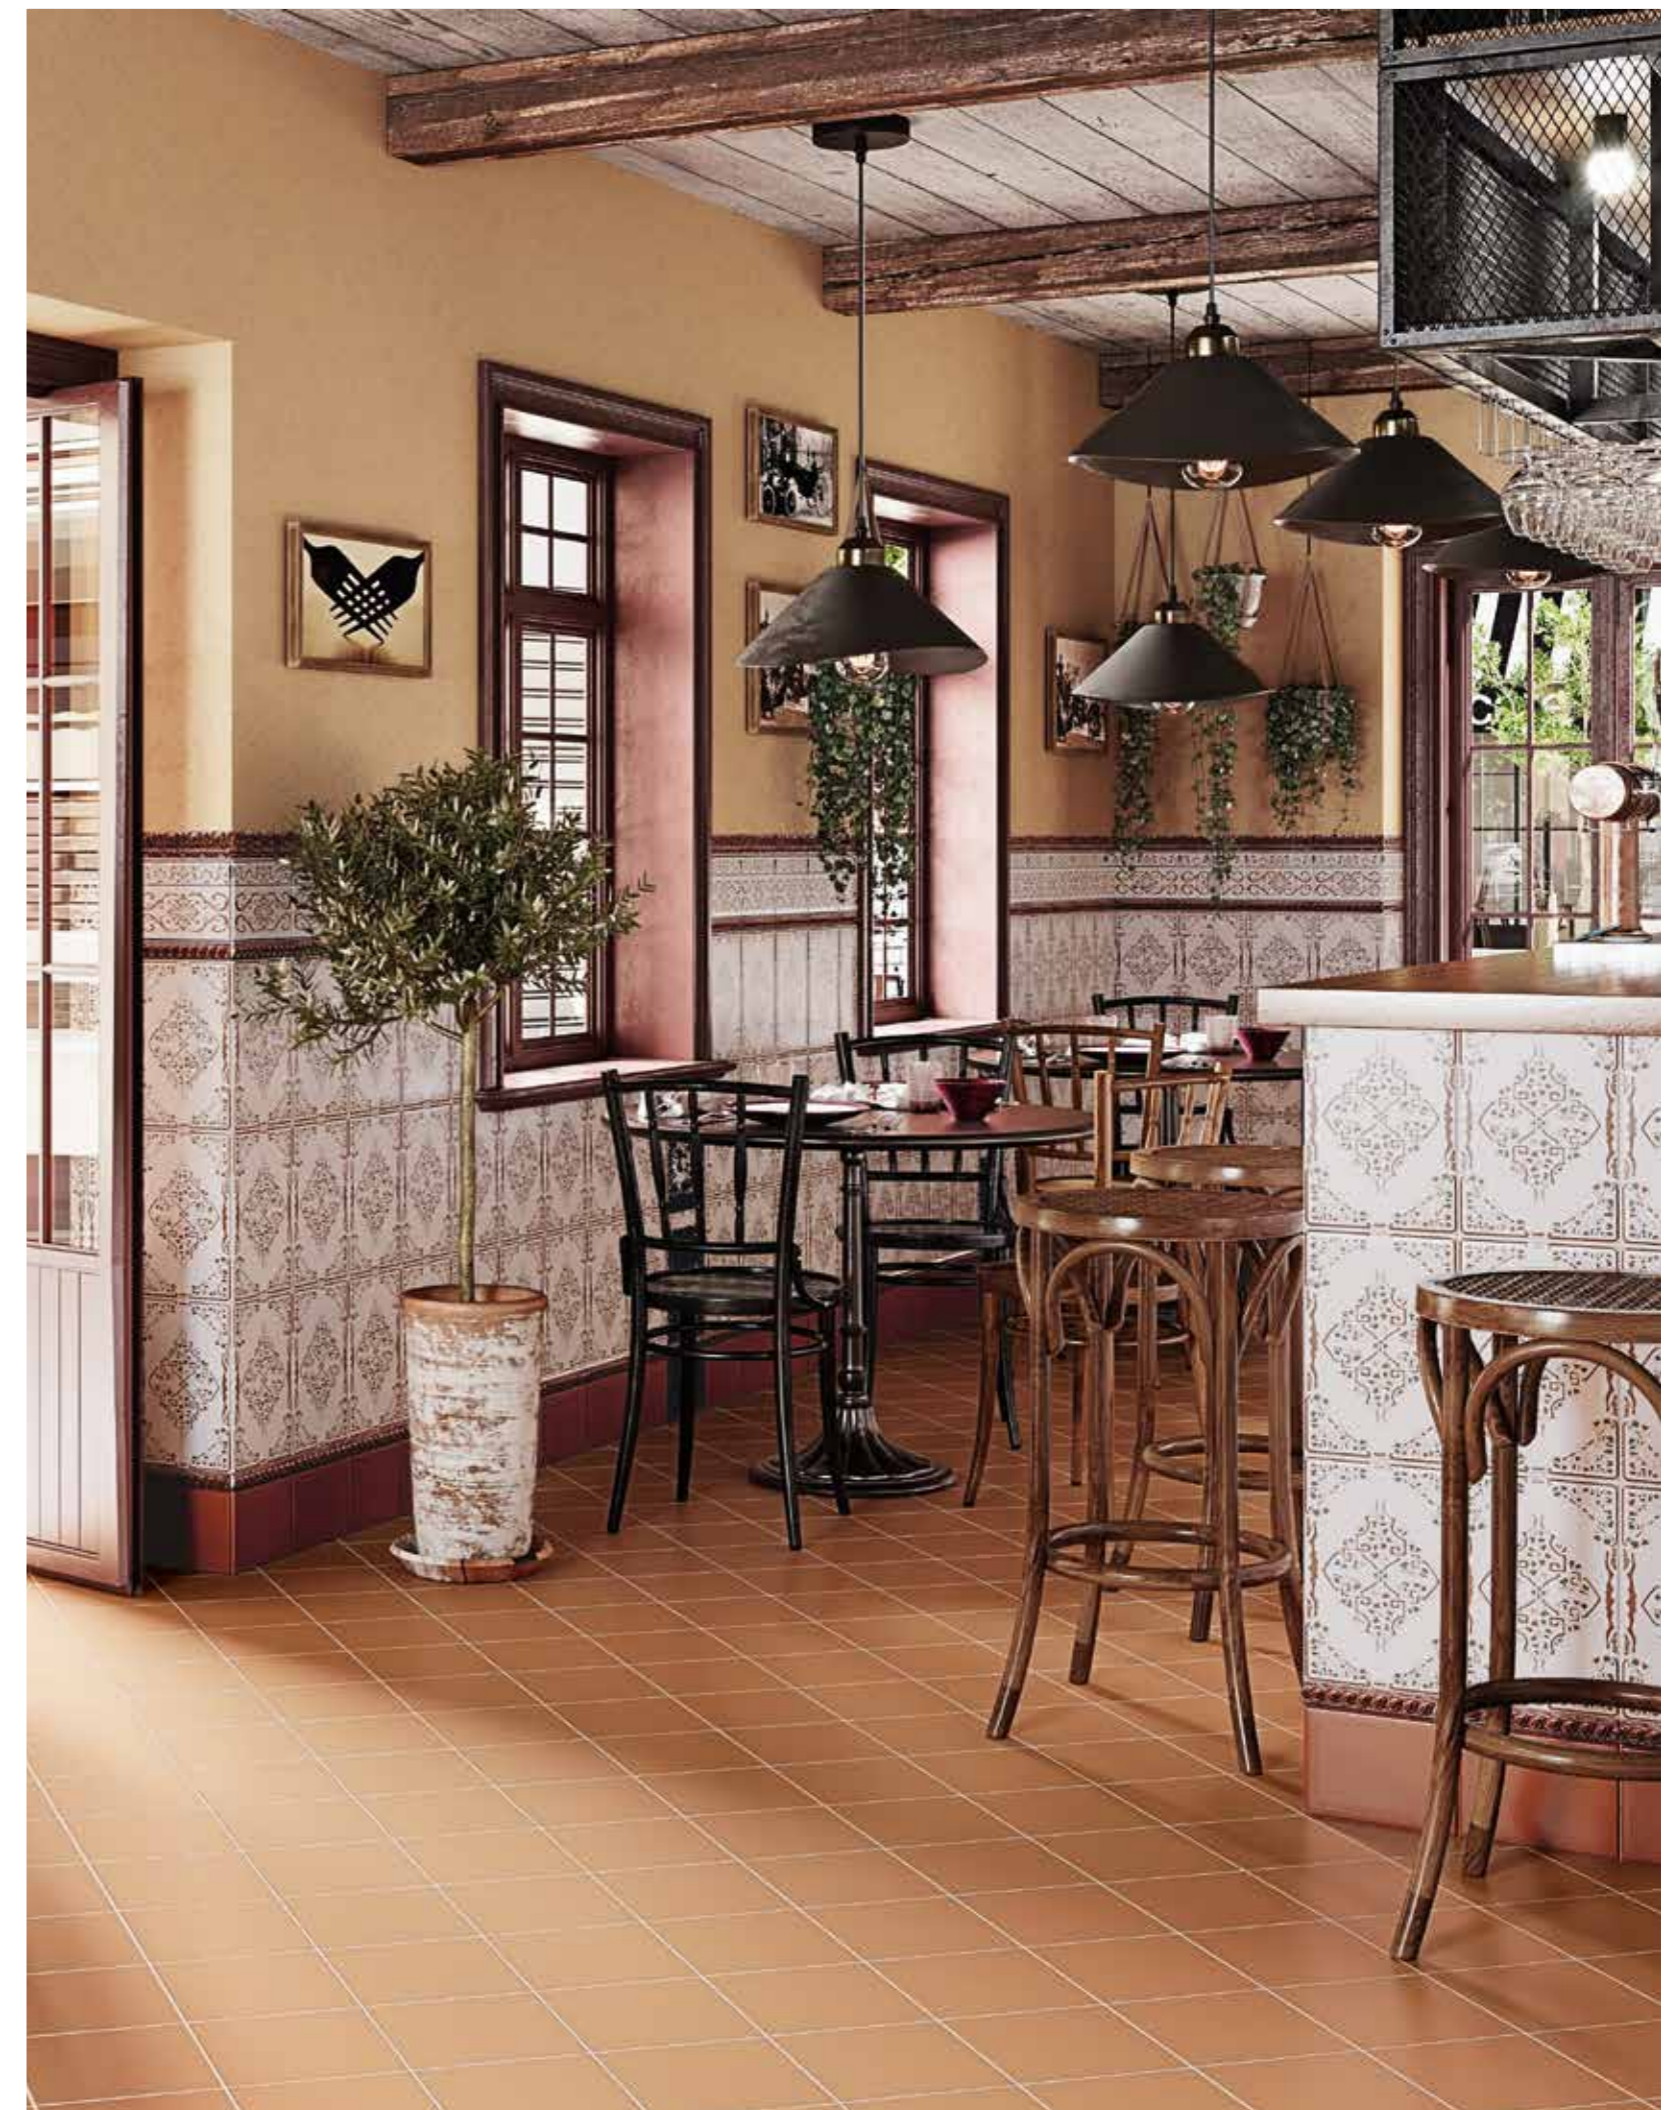

TOLEDO

GLOSSY WALL TILE · ZÓCALOS

MODELO	MEDIDAS	PIEZAS / CAJA	PIEZAS / M²	M₂ / CAJA	CAJAS / PALET	PESO / M²	PESO / PIEZA	PESO / CAJA	M₂ / PALET	PESO / PALET	VENTA
BASE/BASE DECOR	20 x 30 - 8" x 12"	25	16,666	1,50	64	14,39	0,86	21,50	96	1,376	M2
CENEFA	15 x 20 - 6" x 8"	30	33,33	0,90	80	14,77	0,44	13,29	72	1,063	M2
MOLDURA PLANA	5 x 20 - 2" x 8"	70	-	-	-	-	0,11	7,50	-	-	PIEZA
MOLDURA RELIEVE	5 x 20 - 2" x 8"	27	-	-	-	-	0,13	3,51	-	-	PIEZA
MOLDURA BARROCA	5 x 20 - 2" x 8"	29	-	-	-	-	0,15	4,35	-	-	PIEZA
LISTELO PLANO	3 x 20 - 0,8" x 8"	66	-	-	-	-	0,05	3,50	-	-	PIEZA
LISTELO CORDON	3 x 20 - 0,8" x 8"	62	-	-	-	-	0,08	4,95	-	-	PIEZA

Moldura Relieve Miel 5x20 | Cenefa 43 15x20 | Listelo Cordón Miel 3x20 | Toledo Marrón 20x30 | Liso Marrón 15x20 | Pav. Antigua Base Beige 20x20