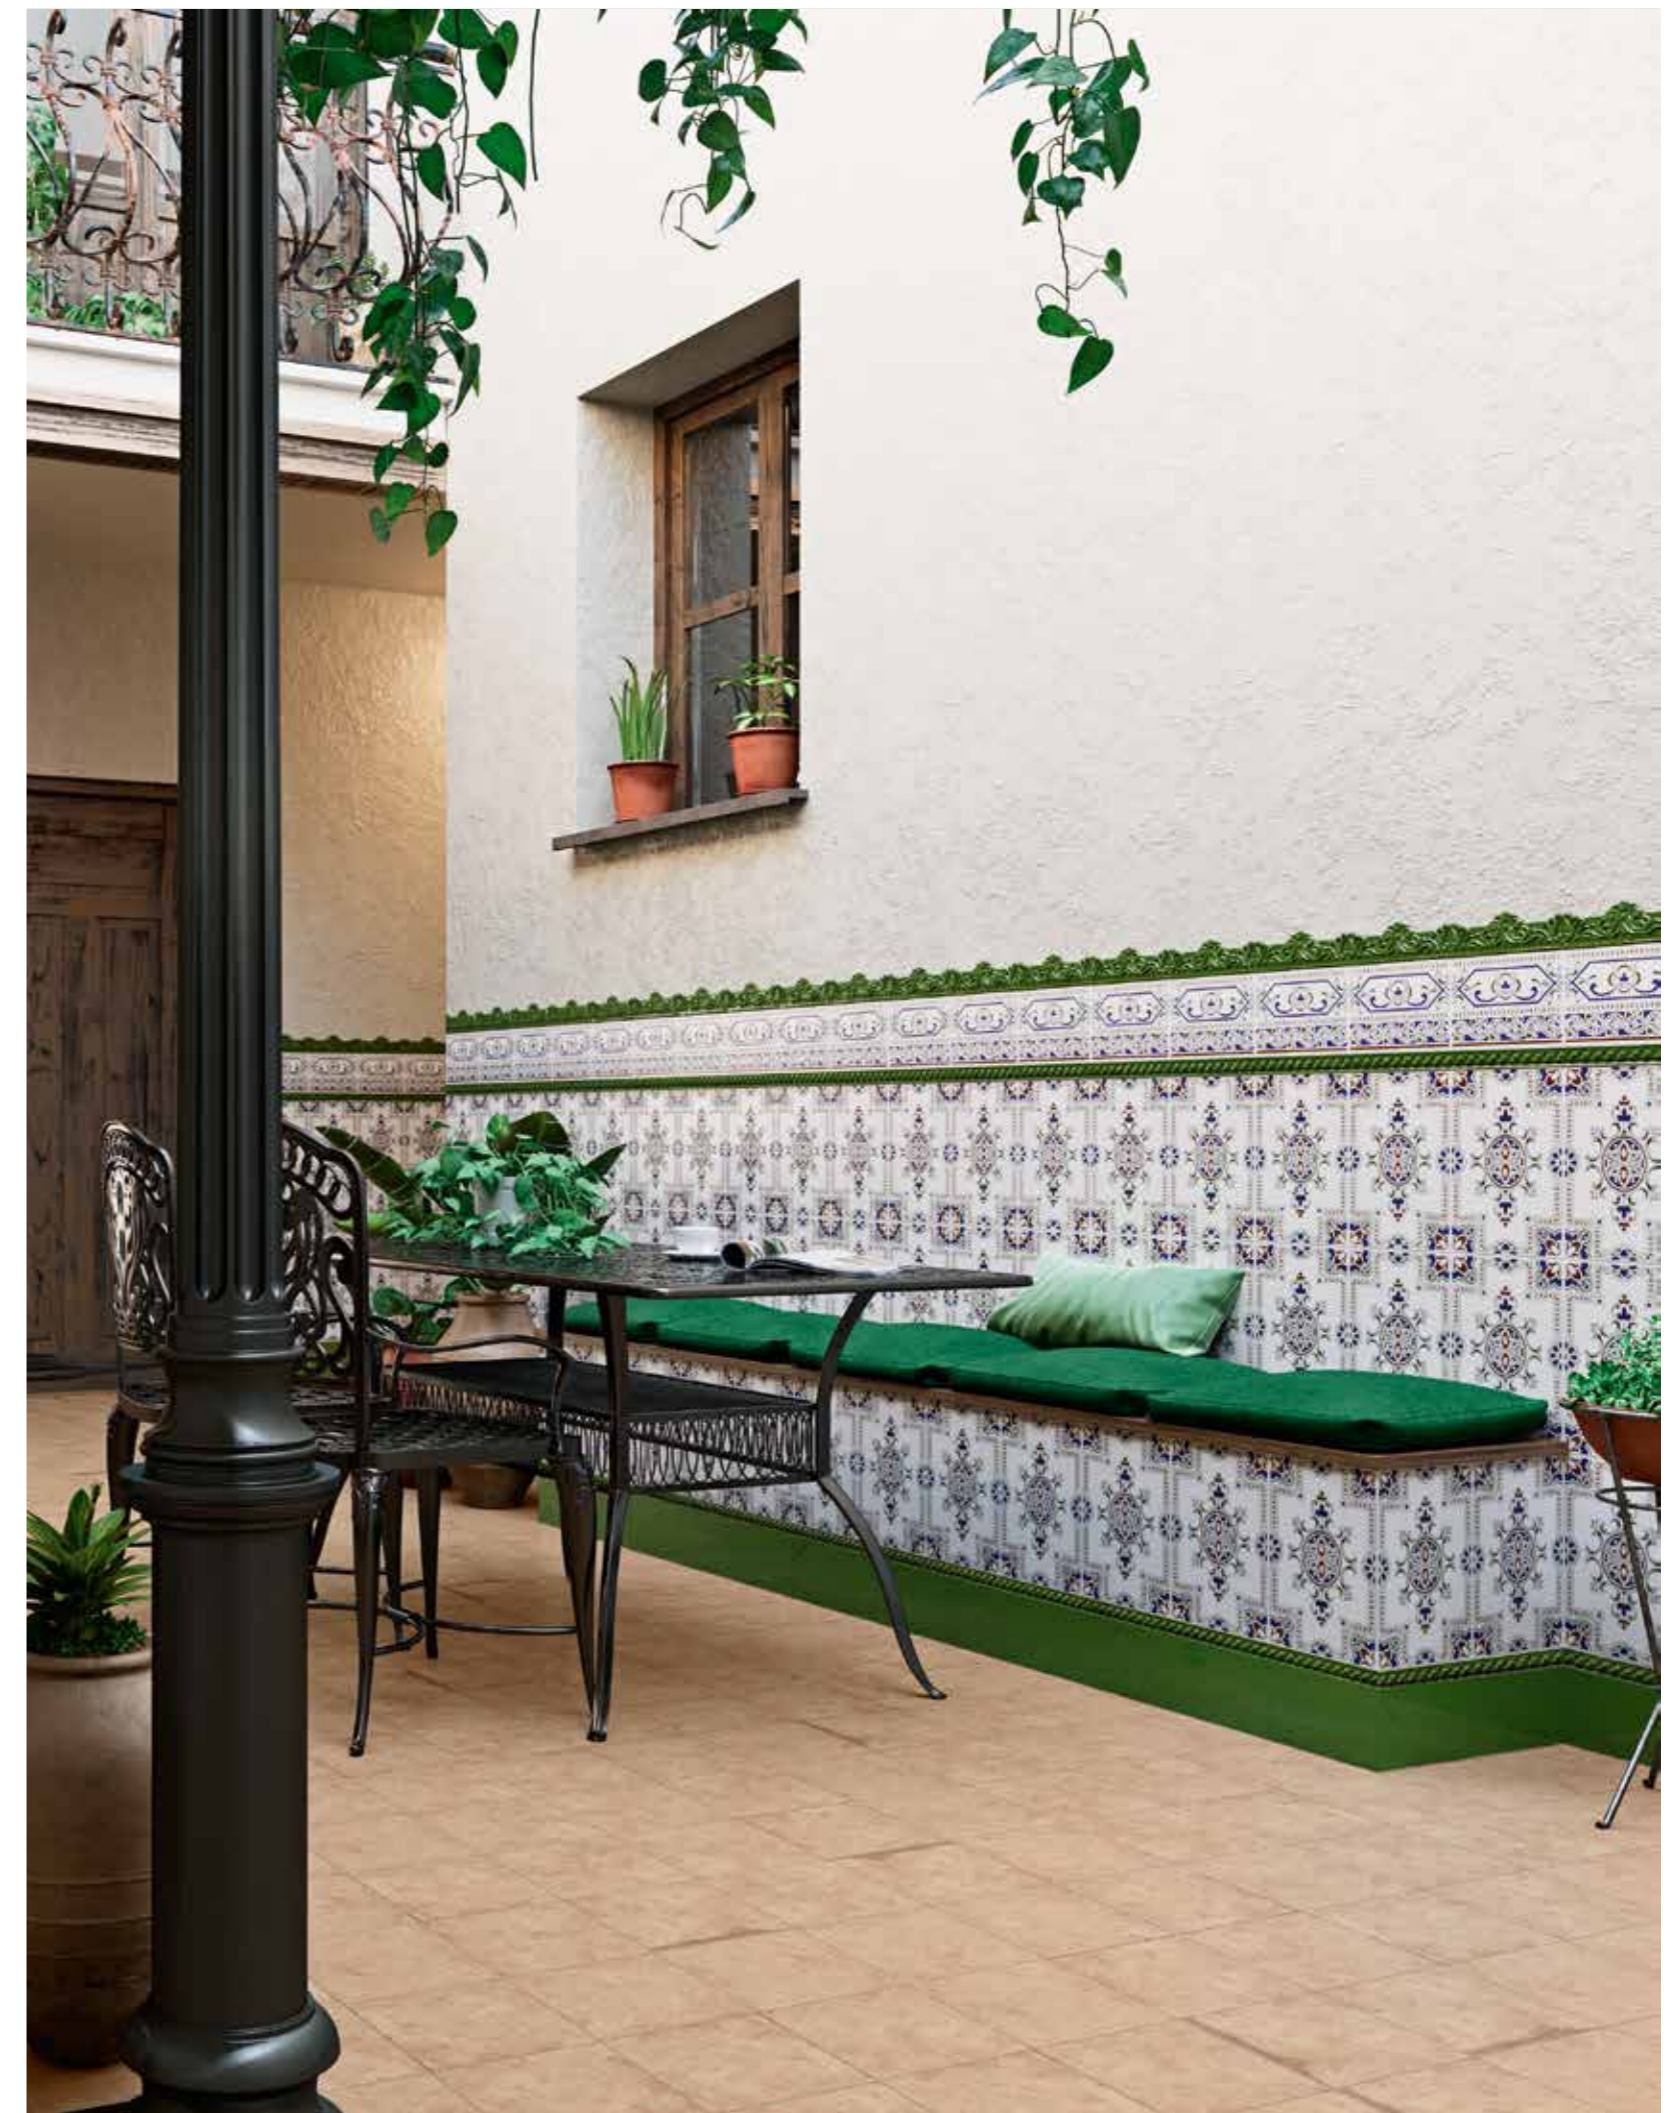

Listelo Cordón Verde
3x20 / 1,2"x8"

Listelo Plano Verde
3x20 / 1,2"x8"

Cádiz
20x30 / 8"x12"

Liso Verde
15x20 / 6"x8"

MODELO	MEDIDAS	PIEZAS / CAJA	PIEZAS / M ²	M ² / CAJA	CAJAS / PALET	PESO / M ²	PESO / PIEZA	PESO / CAJA	M ² / PALET	PESO / PALET	VENTA
BASE/BASE DECOR	20 x 30 - 8" x 12"	25	16,666	1,50	64	14,39	0,86	21,50	96	1,376	M2
CENEFA	15 x 20 - 6" x 8"	30	33,33	0,90	80	14,77	0,44	13,29	72	1,063	M2
MOLDURA PLANA	5 x 20 - 2" x 8"	70	-	-	-	-	0,11	7,50	-	-	PIEZA
MOLDURA RELIEVE	5 x 20 - 2" x 8"	27	-	-	-	-	0,13	3,51	-	-	PIEZA
MOLDURA BARROCA	5 x 20 - 2" x 8"	29	-	-	-	-	0,15	4,35	-	-	PIEZA
LISTELO PLANO	3 x 20 - 0,8" x 8"	66	-	-	-	-	0,05	3,50	-	-	PIEZA
LISTELO CORDON	3 x 20 - 0,8" x 8"	62	-	-	-	-	0,08	4,95	-	-	PIEZA