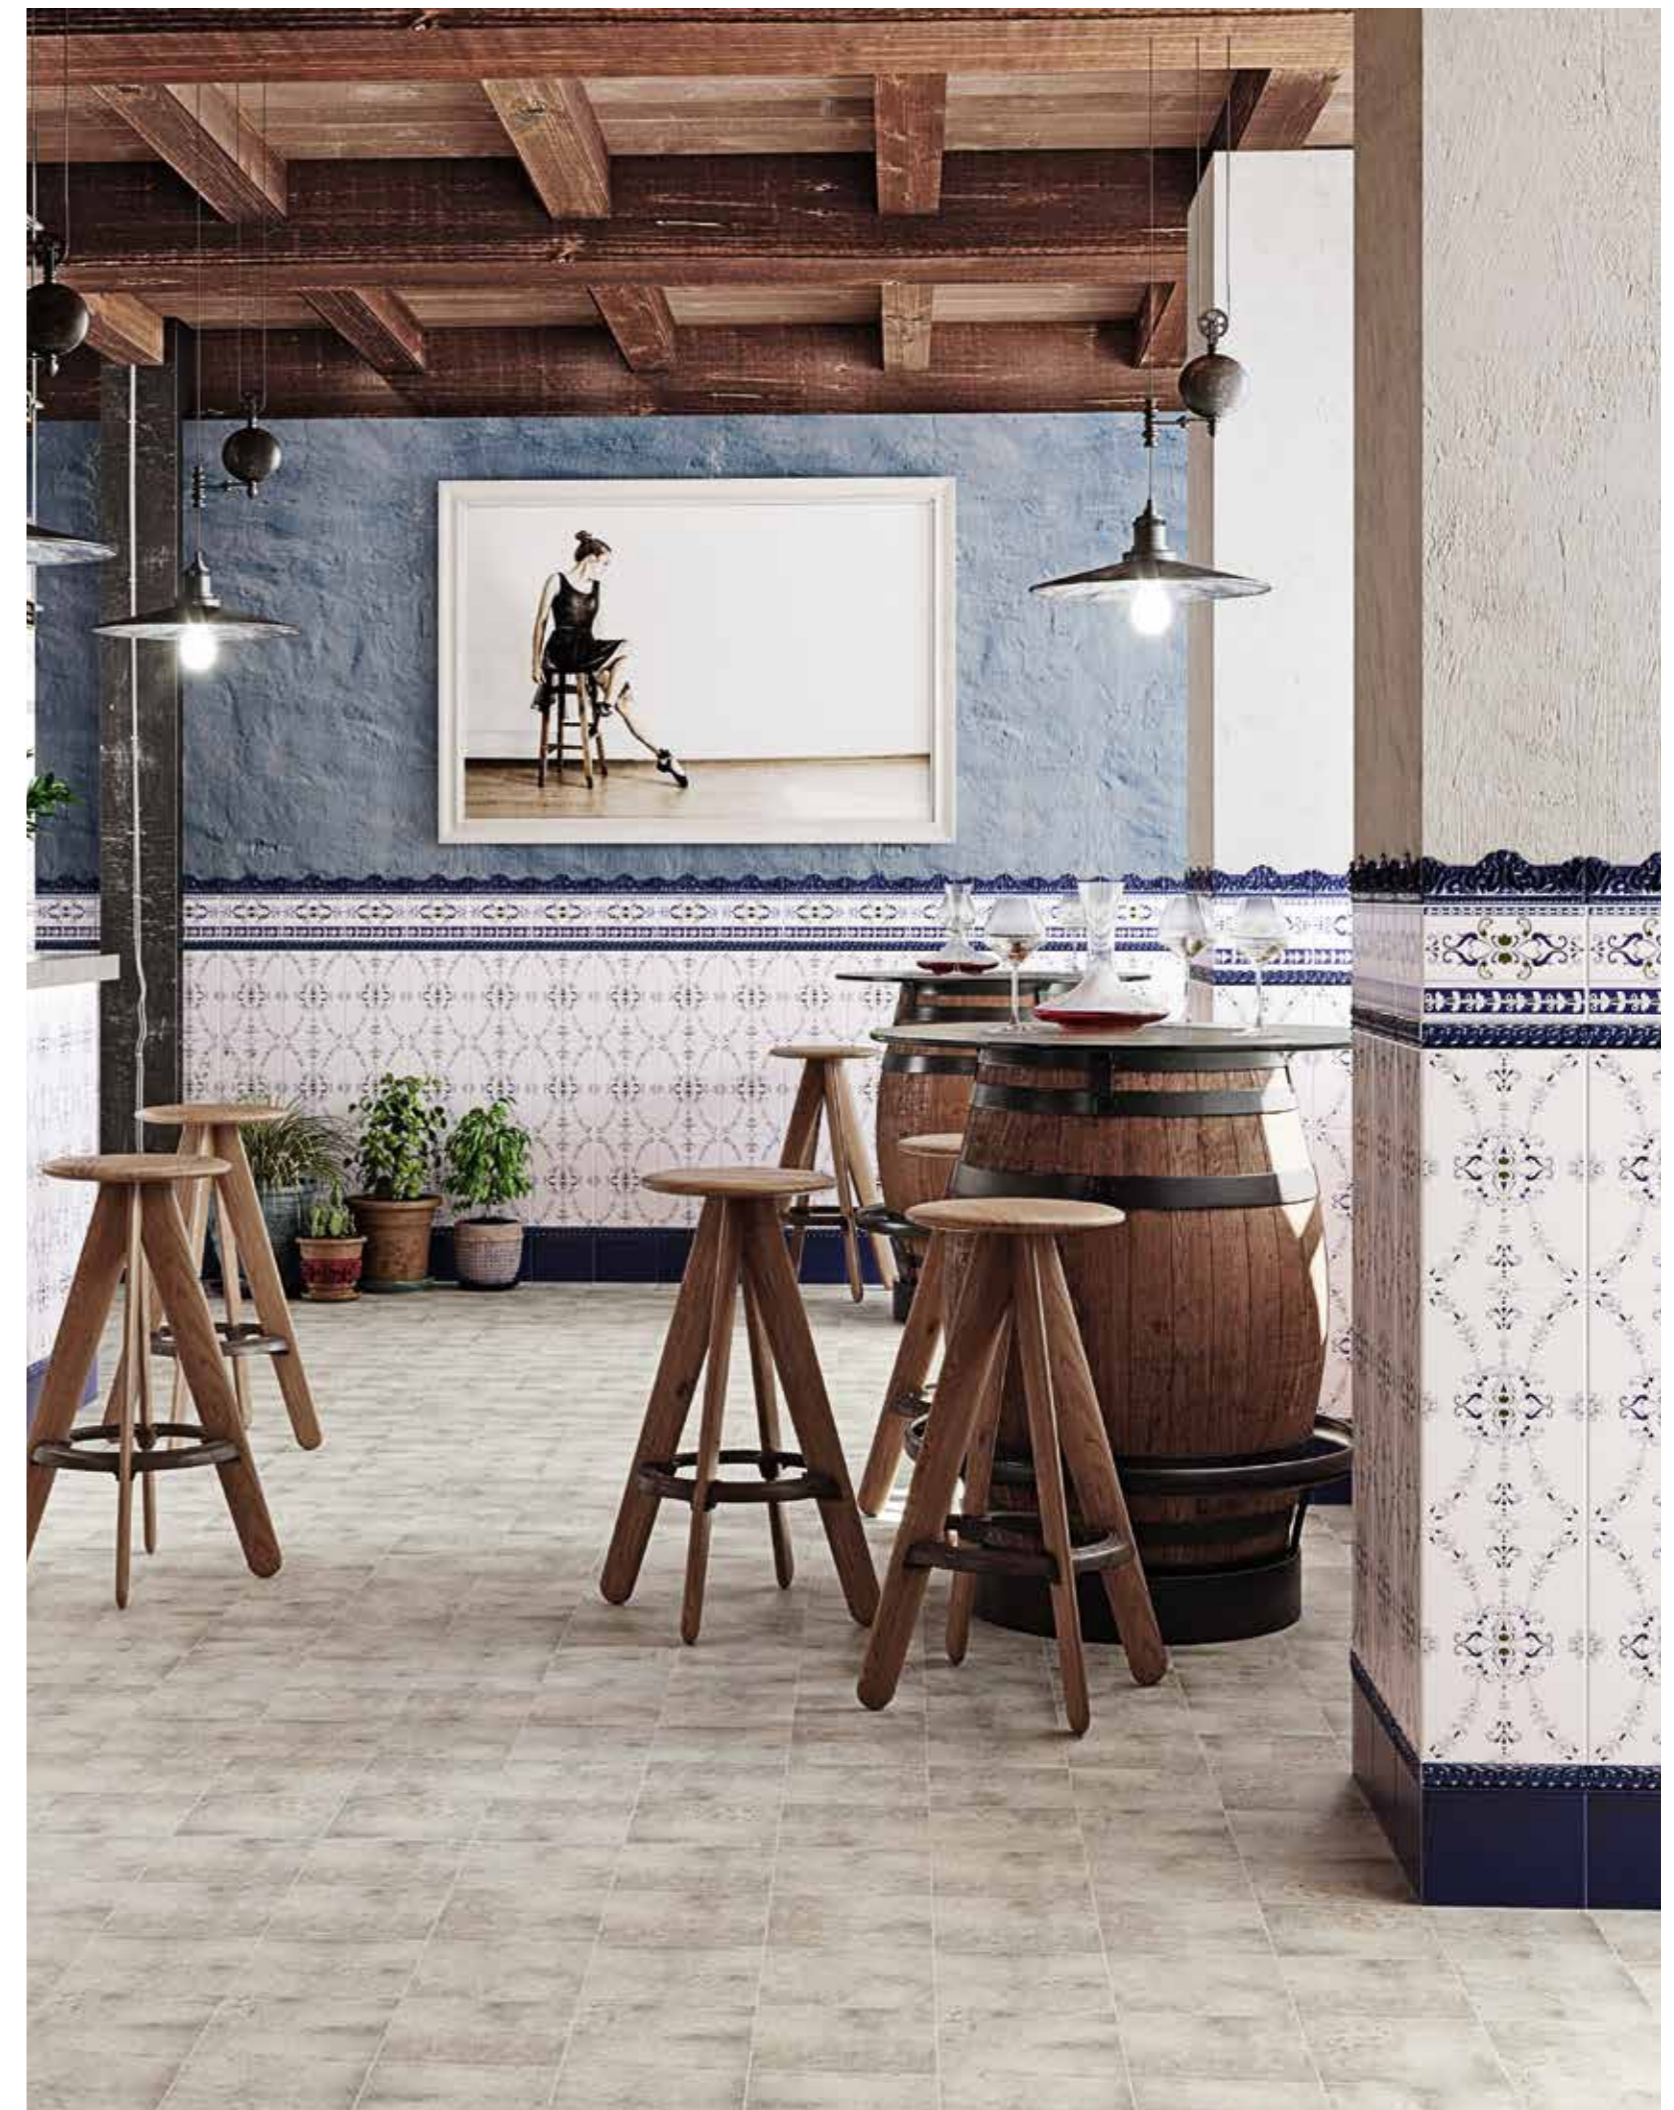

Liso Azul Valencia
15x20 / 6"x8"

MODELO	MEDIDAS	PIEZAS / CAJA	PIEZAS / M ₂	M ₂ / CAJA	CAJAS / PALET	PESO / M ₂	PESO / PIEZA	PESO / CAJA	M ₂ / PALET	PESO / PALET	VENTA
BASE/BASE DECOR	20 x 30 - 8" x 12"	25	16,666	1,50	64	14,39	0,86	21,50	96	1,376	M2
CENEFA	15 x 20 - 6" x 8"	30	33,33	0,90	80	14,77	0,44	13,29	72	1,063	M2
MOLDURA PLANA	5 x 20 - 2" x 8"	70	-	-	-	-	0,11	7,50	-	-	PIEZA
MOLDURA RELIEVE	5 x 20 - 2" x 8"	27	-	-	-	-	0,13	3,51	-	-	PIEZA
MOLDURA BARROCA	5 x 20 - 2" x 8"	29	-	-	-	-	0,15	4,35	-	-	PIEZA
LISTELO PLANO	3 x 20 - 0,8" x 8"	66	-	-	-	-	0,05	3,50	-	-	PIEZA
LISTELO CORDON	3 x 20 - 0,8" x 8"	62	-	-	-	-	0,08	4,95	-	-	PIEZA