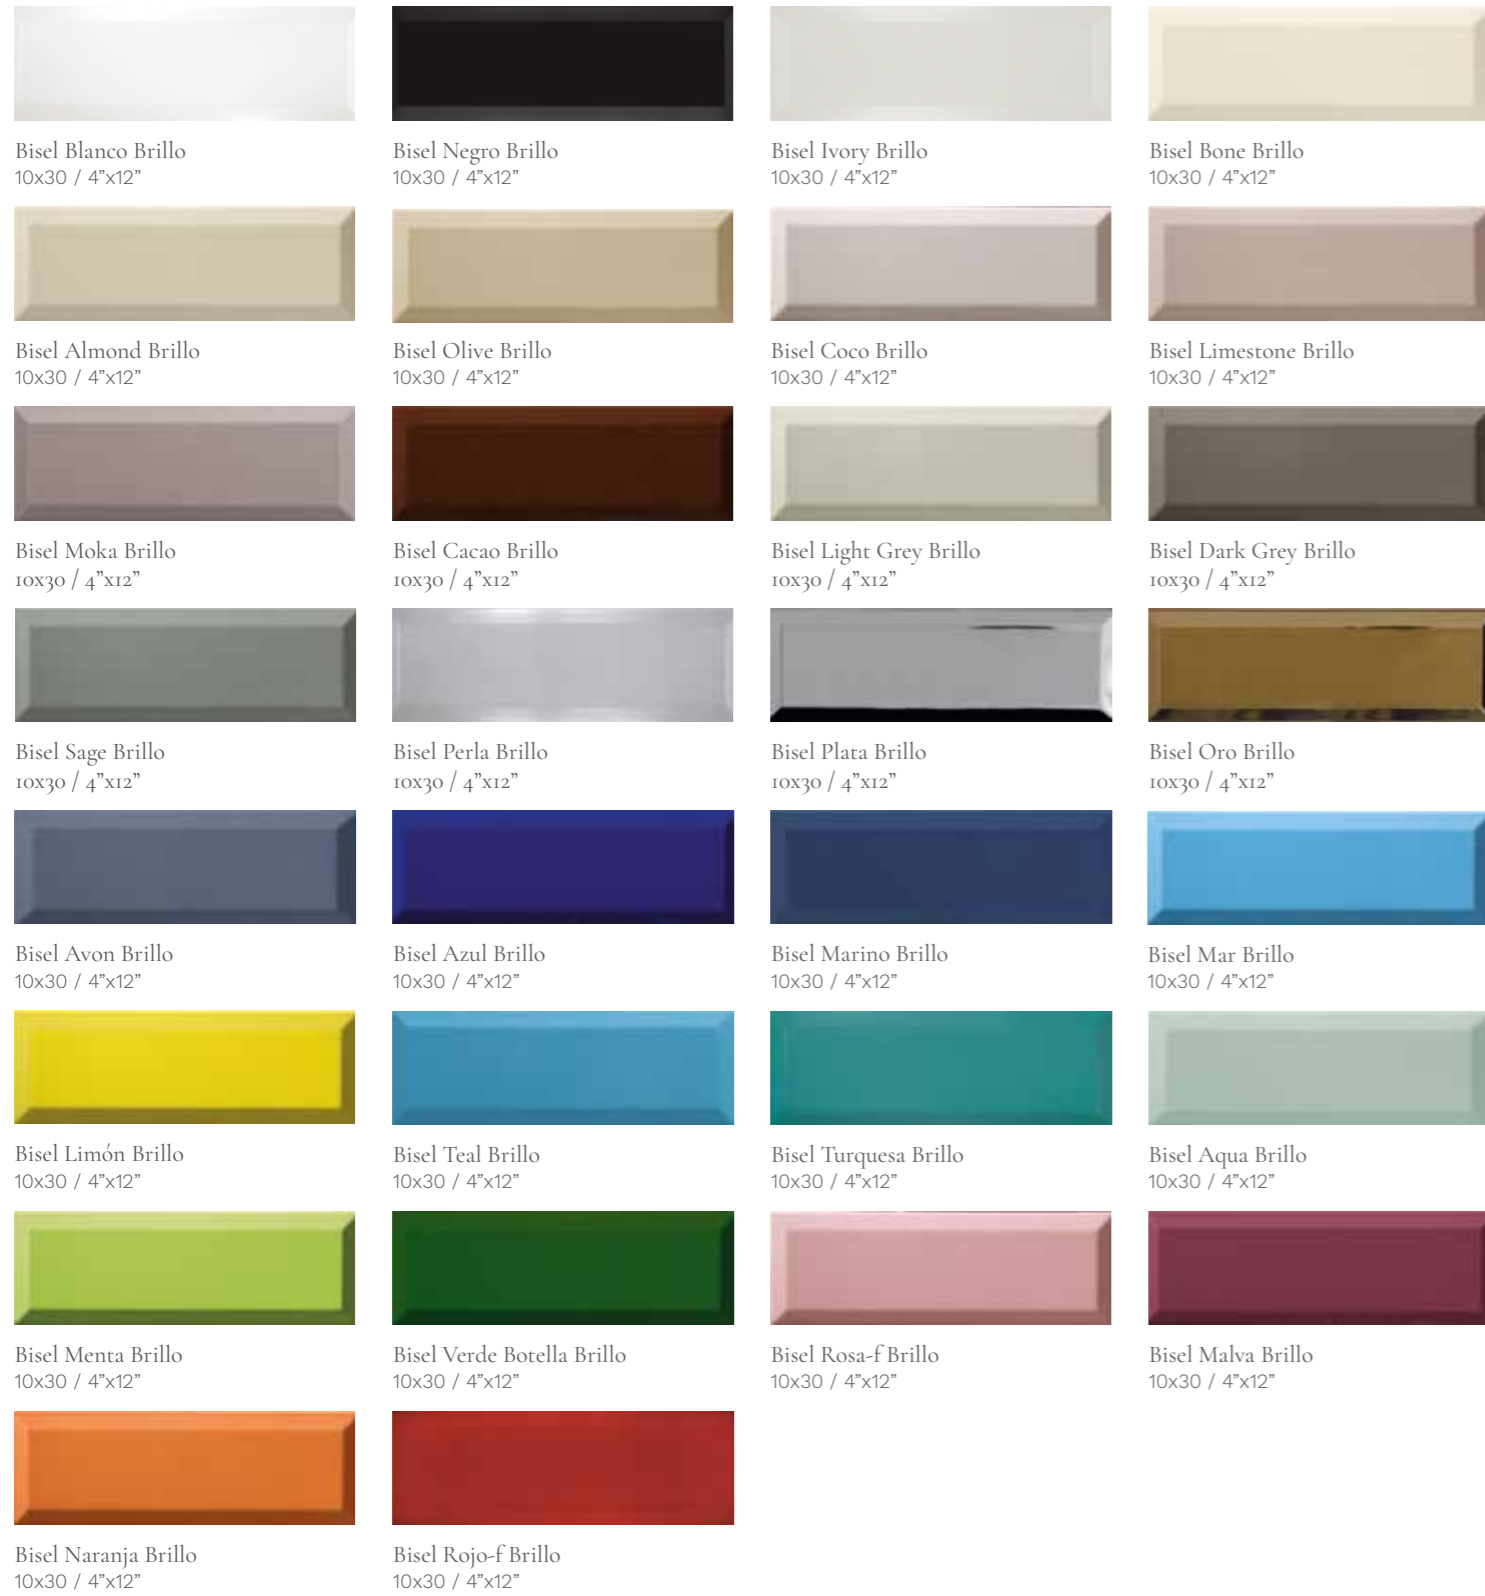

BISEL

GLOSSY WALL TILE · 10x30 / 4"x12"

Bisel Rosa-f Brillo 10x30 | Bisel Coco Mate 10x30 | Pav. Cementine Beige 20x20