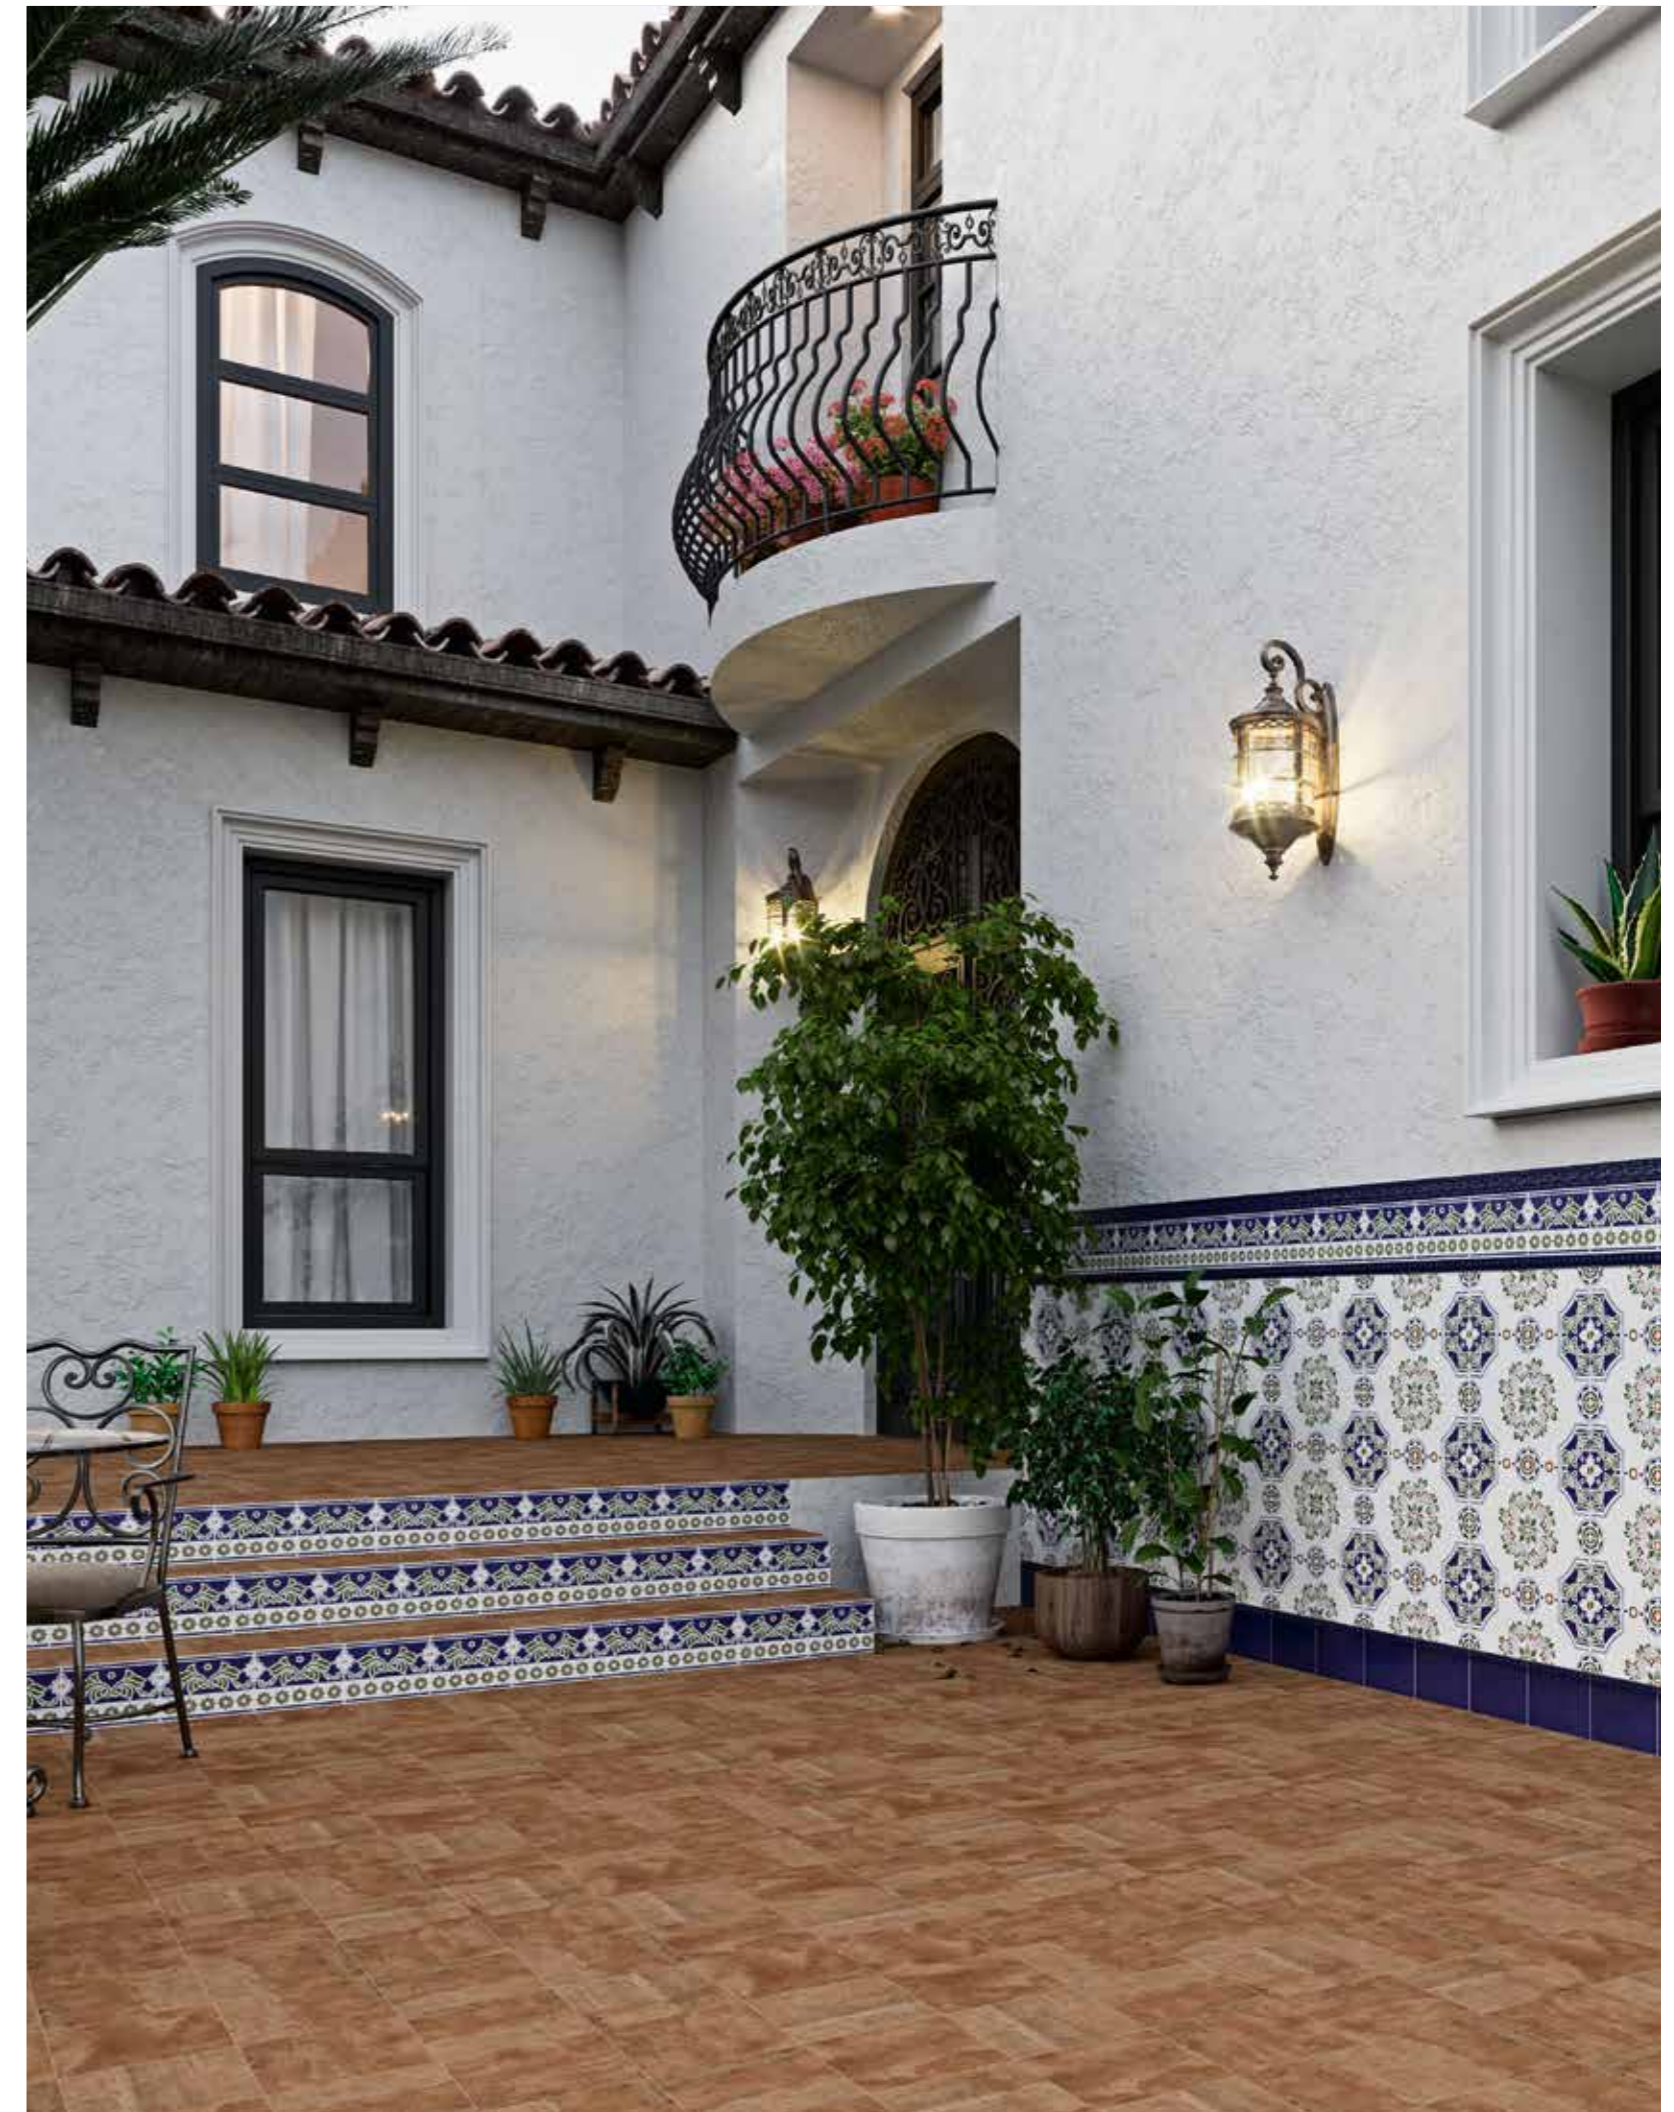

Moldura Relieve Azul Valencia 5x20 | Cenefa Jerez 15x20 | Listelo Cordón Azul Valencia 3x20 | Jerez 20x30 | Liso Azul Valencia 15x20 | Pav. Cementine Marrón 20x20