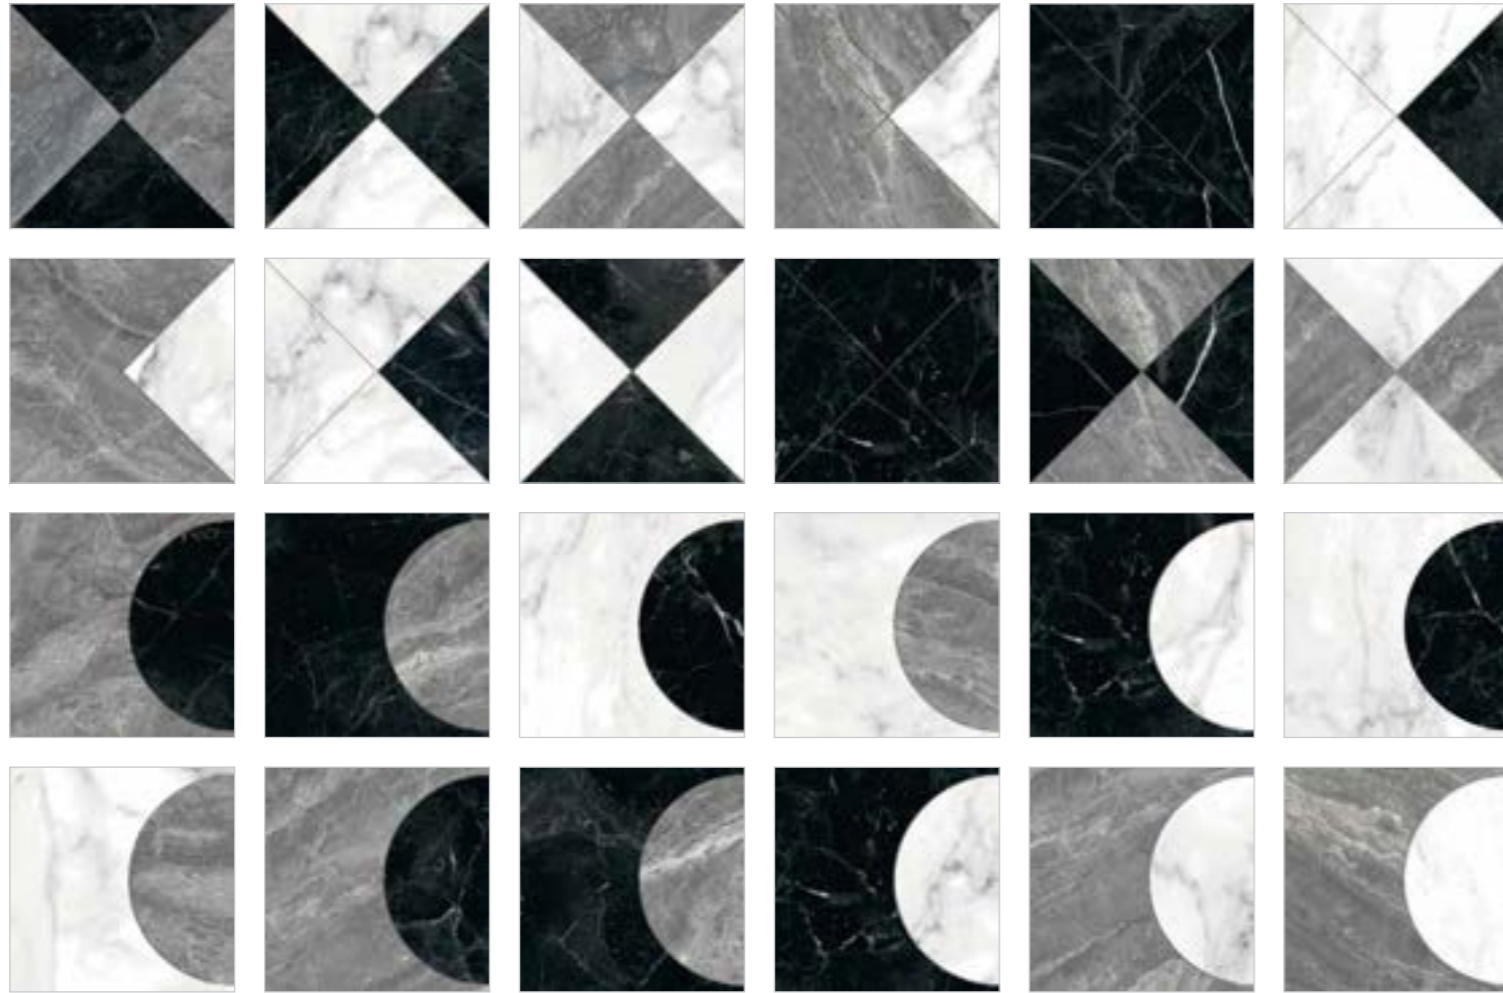

PORCELÁNICO PAVIMENTO Y REVESTIMIENTO MATE · 20x20 / 8"x8"
FLOOR AND WALL PORCELAIN MATT

Treviso
20x20 / 8"x8" M130

Variedad gráfica: 25 diseños diferentes
Graphic variation: 25 different designs