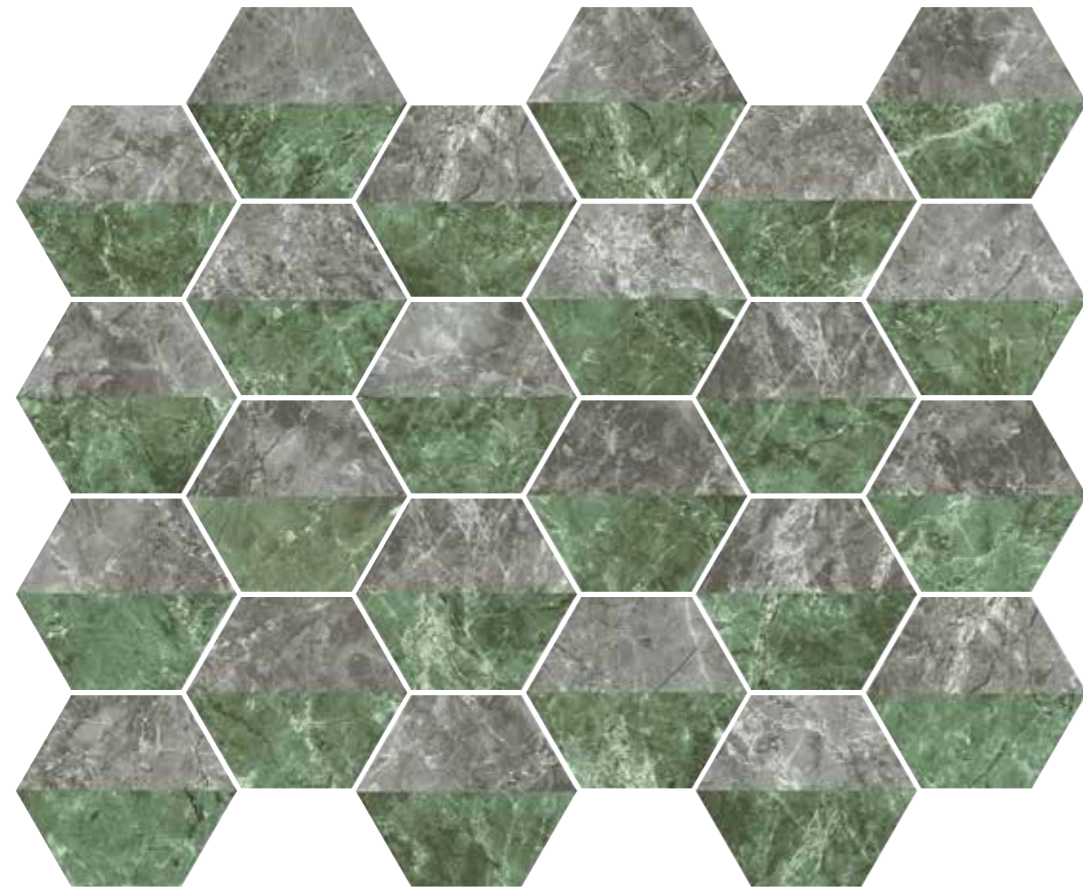

PORCELÁNICO PAVIMENTO Y REVESTIMIENTO MATE · 15x17,3 / 6"x7"
FLOOR AND WALL PORCELAIN MATT

Hex Decor Verde Grigio
15x17,3 / 6"x7" M170

Variedad gráfica: 30 diseños diferentes
Graphic variation: 30 different designs