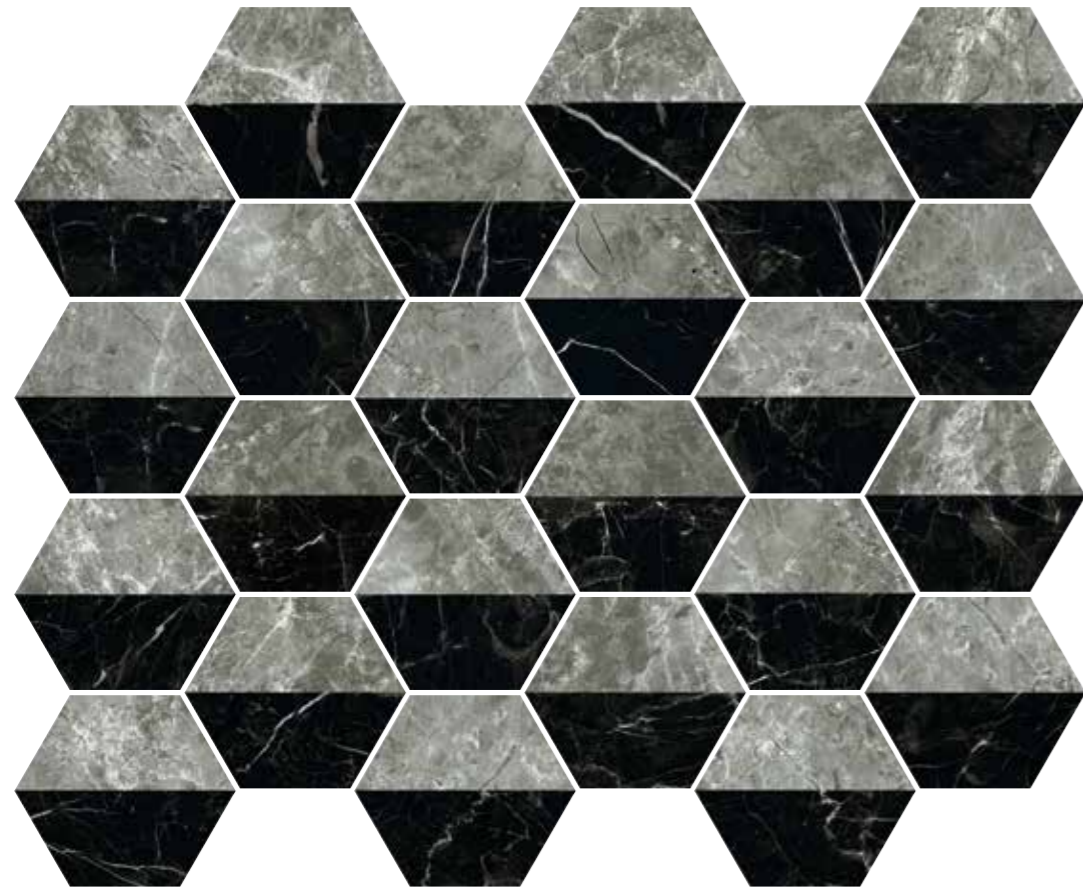

PORCELÁNICO PAVIMENTO Y REVESTIMIENTO MATE · 15x17,3 / 6"x7"
FLOOR AND WALL PORCELAIN MATT

Hex Decor Grigio Nero
15x17,3 / 6"x7" M170

Variedad gráfica: 30 diseños diferentes
Graphic variation: 30 different designs