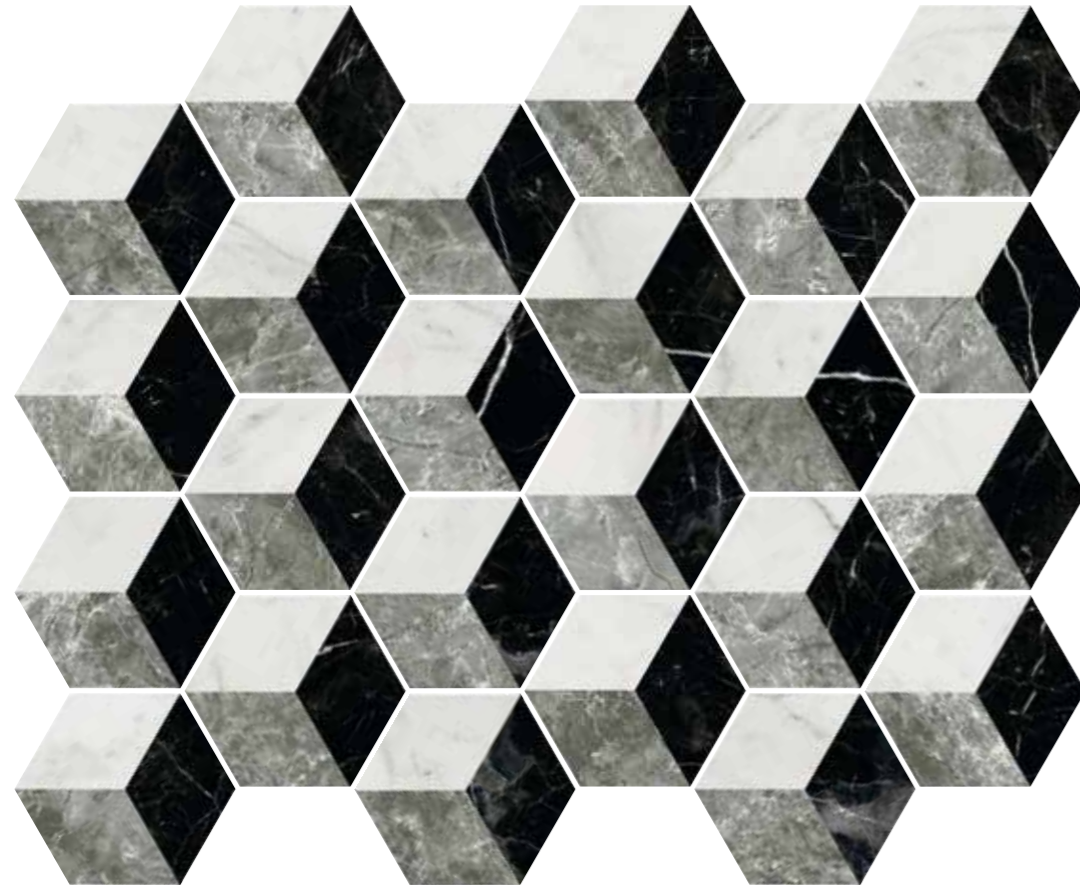

PORCELÁNICO PAVIMENTO Y REVESTIMIENTO MATE · 15x17,3 / 6"x7"
FLOOR AND WALL PORCELAIN MATT

Hex Decor Mix Grigio
15x17,3 / 6"x7" M170

Variedad gráfica: 30 diseños diferentes
Graphic variation: 30 different designs