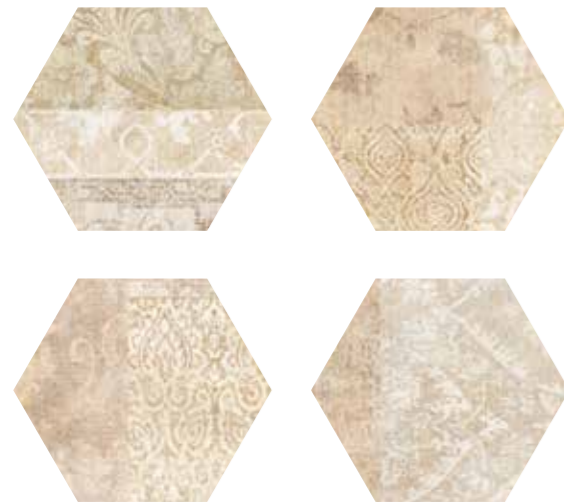

Cement Hex Decor
15x17,3 / 6"x7" M170

4 decorados mezclados en la caja
4 mixed decors in the box