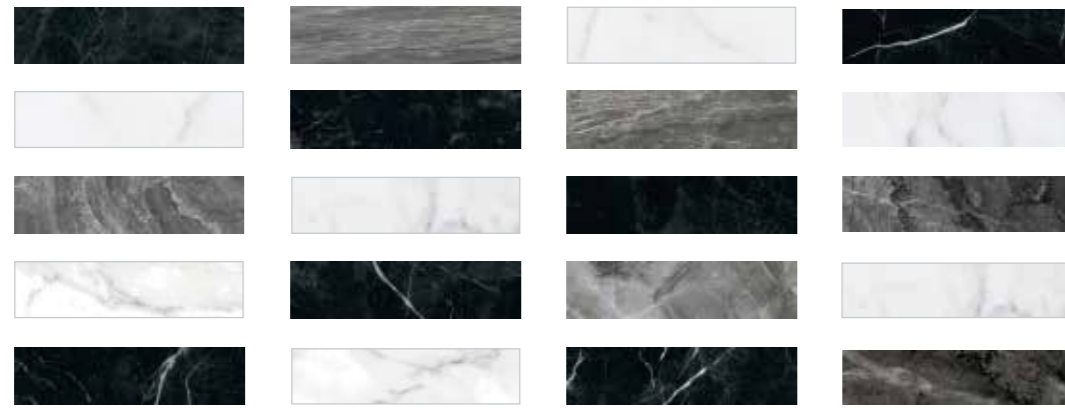

TREVISO

REVESTIMIENTO BRILLO · 6x25 / 2"x10"
GLOSS WALL TILE

Treviso Gloss
6x25 / 2"x10" M170

Variedad gráfica: 30 diseños diferentes
Graphic variation: 30 different designs

Round Carrara
1,2x30 / 0,5"x12" P100