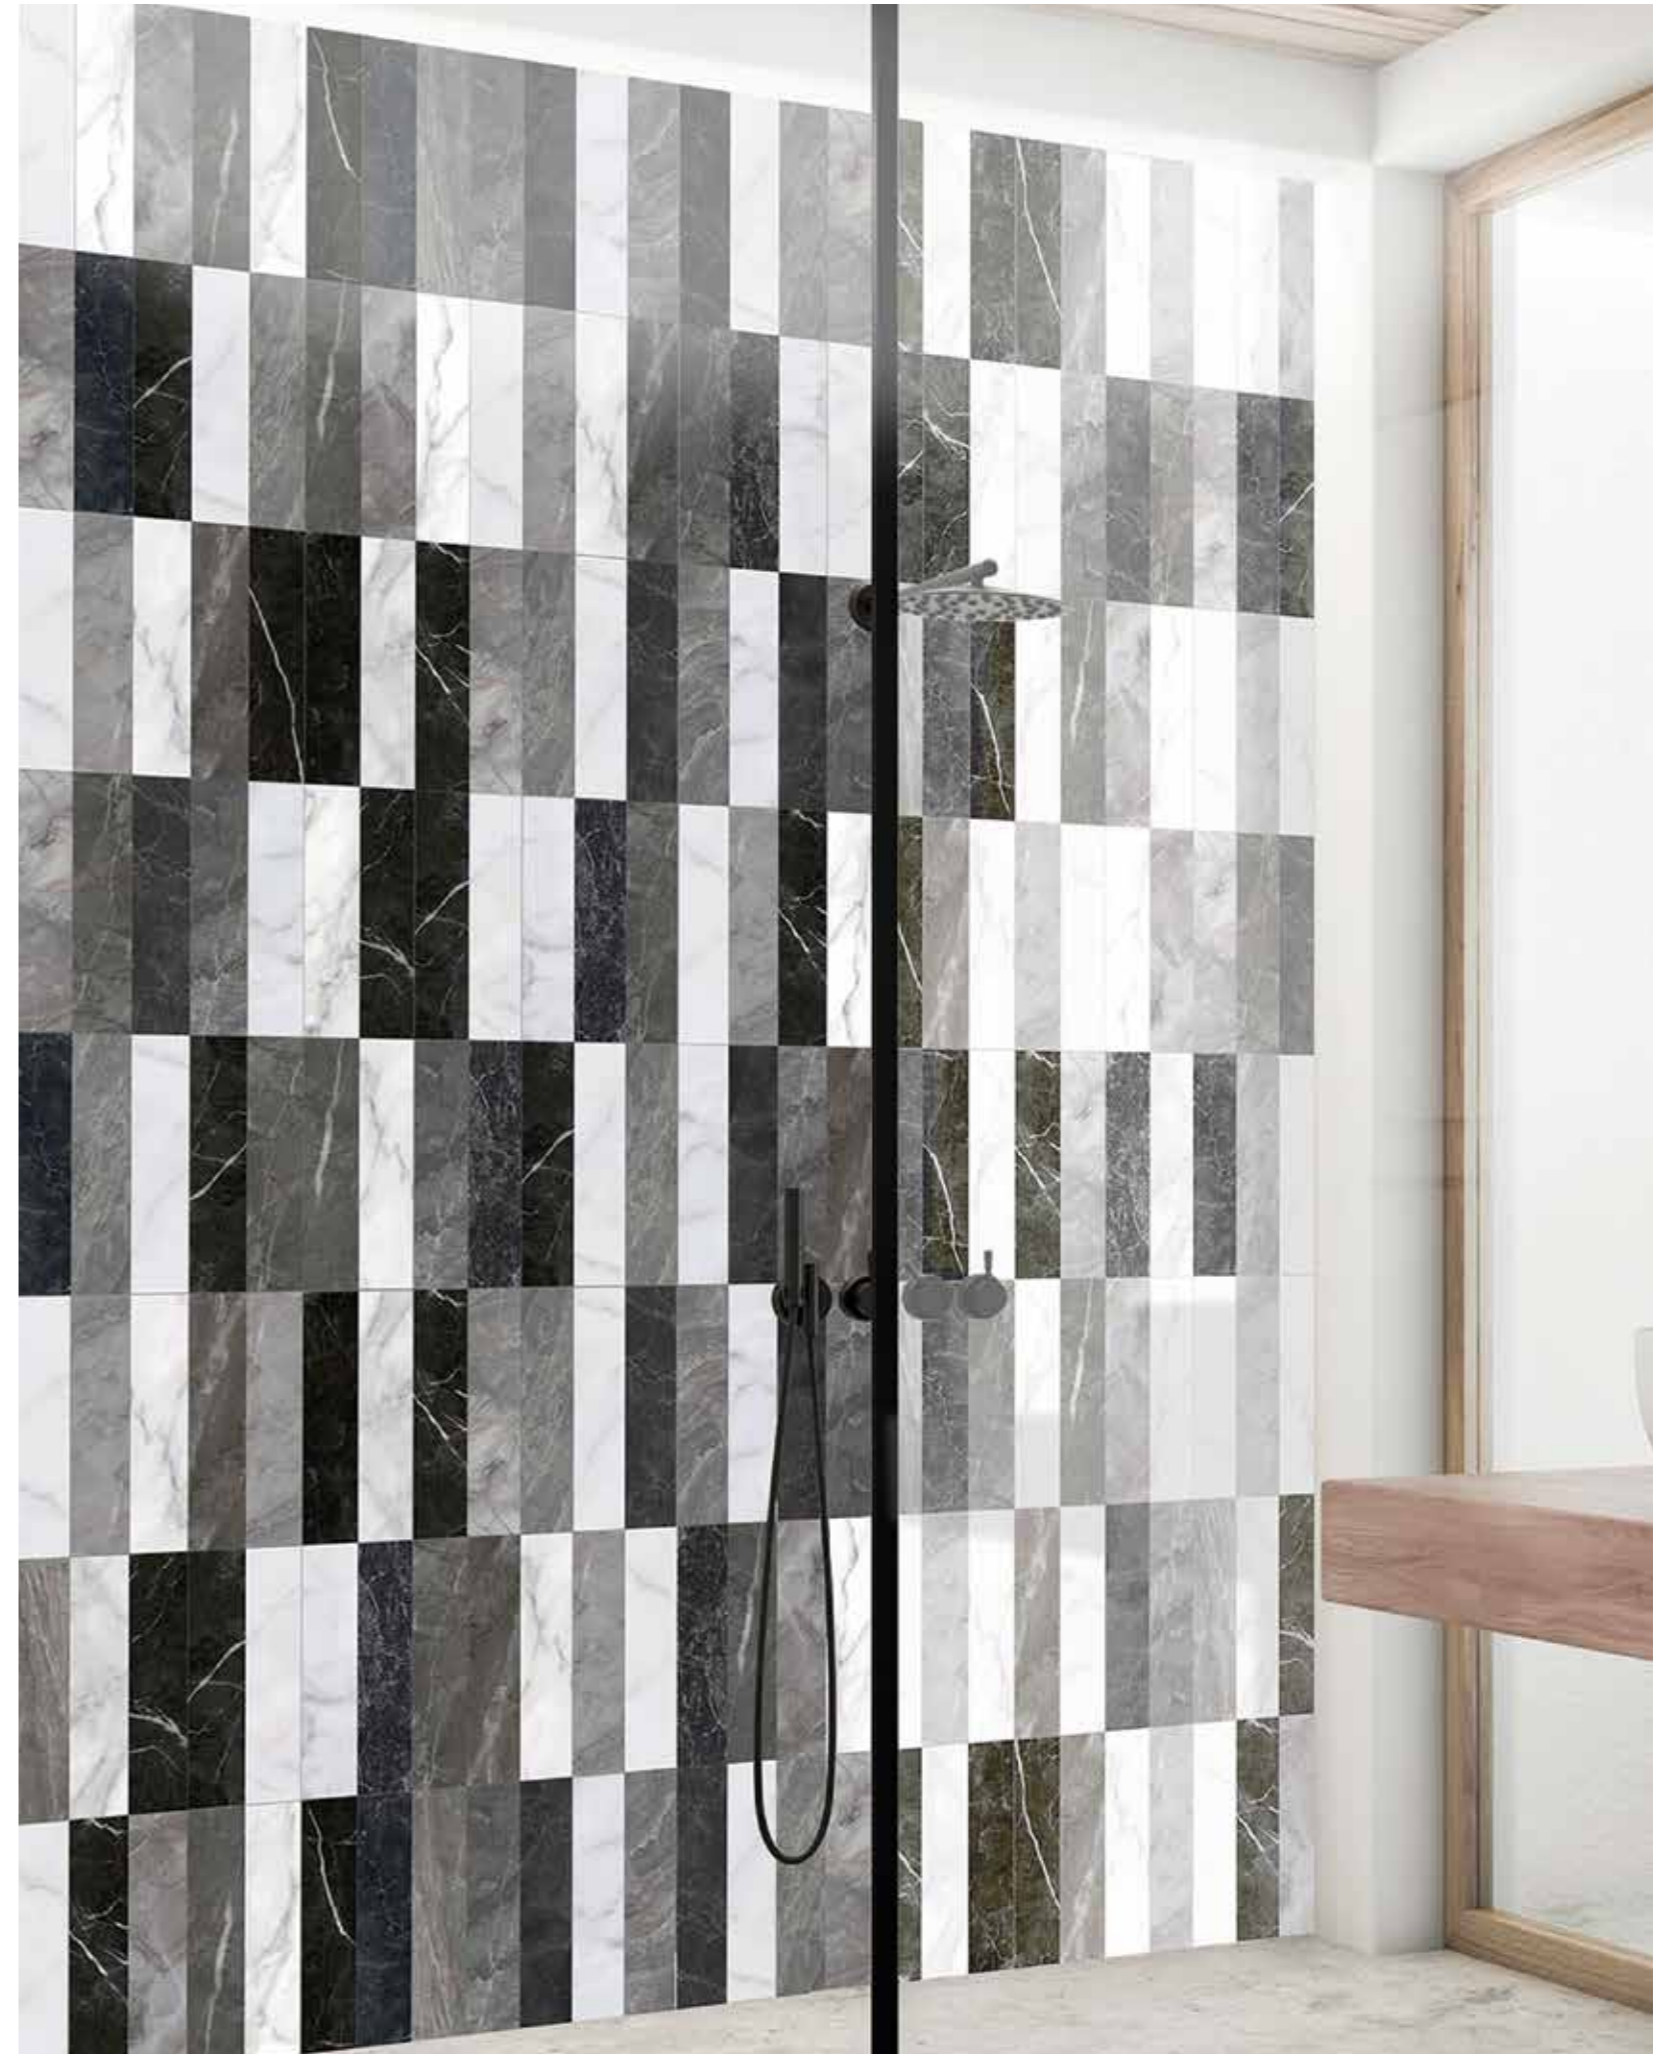

Treviso Matt 7,5x30

FORMATO	PIEZAS / CAJA	M₂ / CAJA	PESO / CAJA	CAJA / PALET	M₂ / PALET	PESO / PALET
7,5 x 30 - 3" x 12"	44	1	15	64	64	960
ROUND 1,2 x 30 - 0,5" x 12"	55	-	2,40	-	-	-