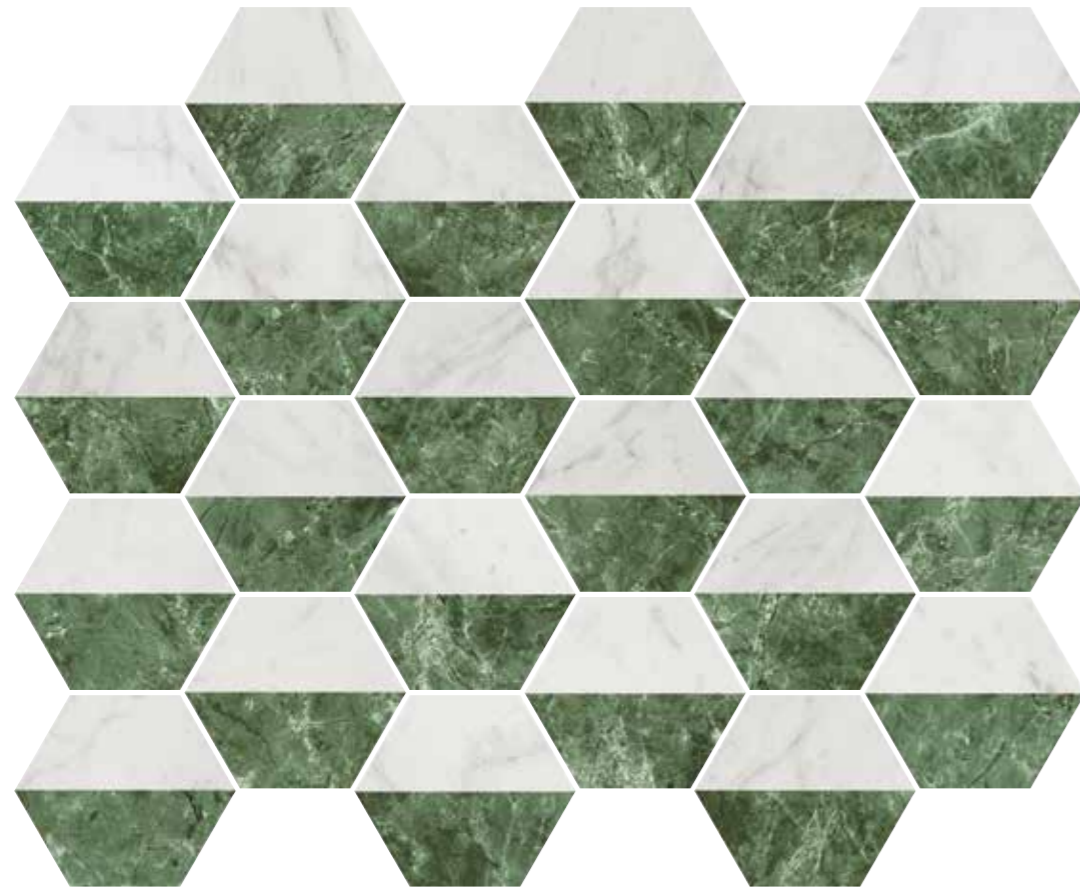

PORCELÁNICO PAVIMENTO Y REVESTIMIENTO MATE · 15x17,3 / 6"x7"
FLOOR AND WALL PORCELAIN MATT

Hex Decor Bianco Verde
15x17,3 / 6"x7" M170

Variedad gráfica: 30 diseños diferentes
Graphic variation: 30 different designs