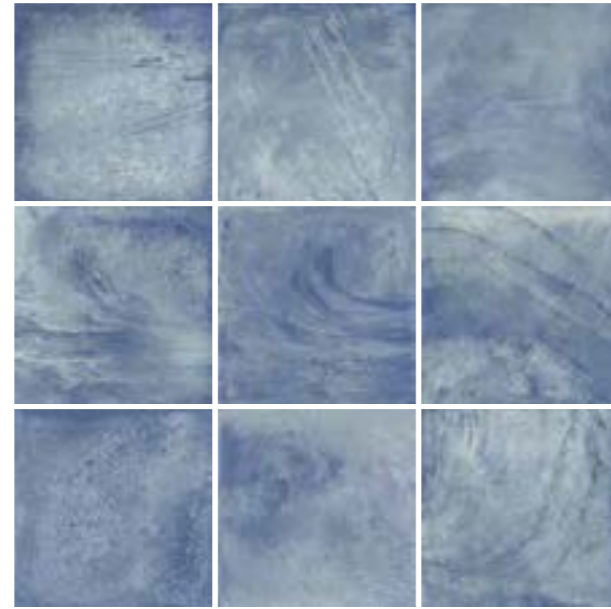

REEF

PORCELÁNICO REVESTIMIENTO BRILLO · 15x15 / 6"x6"
WALL PORCELAIN GLOSS

revestimiento brillante / glossy wall tiling
anti-hielo / frost-proof
Bla grupo absorción / absorption group

PO Porcelánico / Porcelain tiles

15x15
6"x6"

Azure
15x15 / 6"x6" M170

Variedad gráfica: 9 diseños diferentes
Graphic variation: 9 different designs

2 relieves diferentes
2 different moulds

Round Atlantic
1,2x30 / 0,5"x12" P100

FORMATO	PIEZAS / CAJA	M₂ / CAJA	PESO / CAJA	CAJA / PALET	M₂ / PALET	PESO / PALET
15 x 15 - 6" x 6"	44	1	17,42	64	64	1115
ROUND 1,2 x 30 - 0,5" x 12"	55	-	2,40	-	-	-