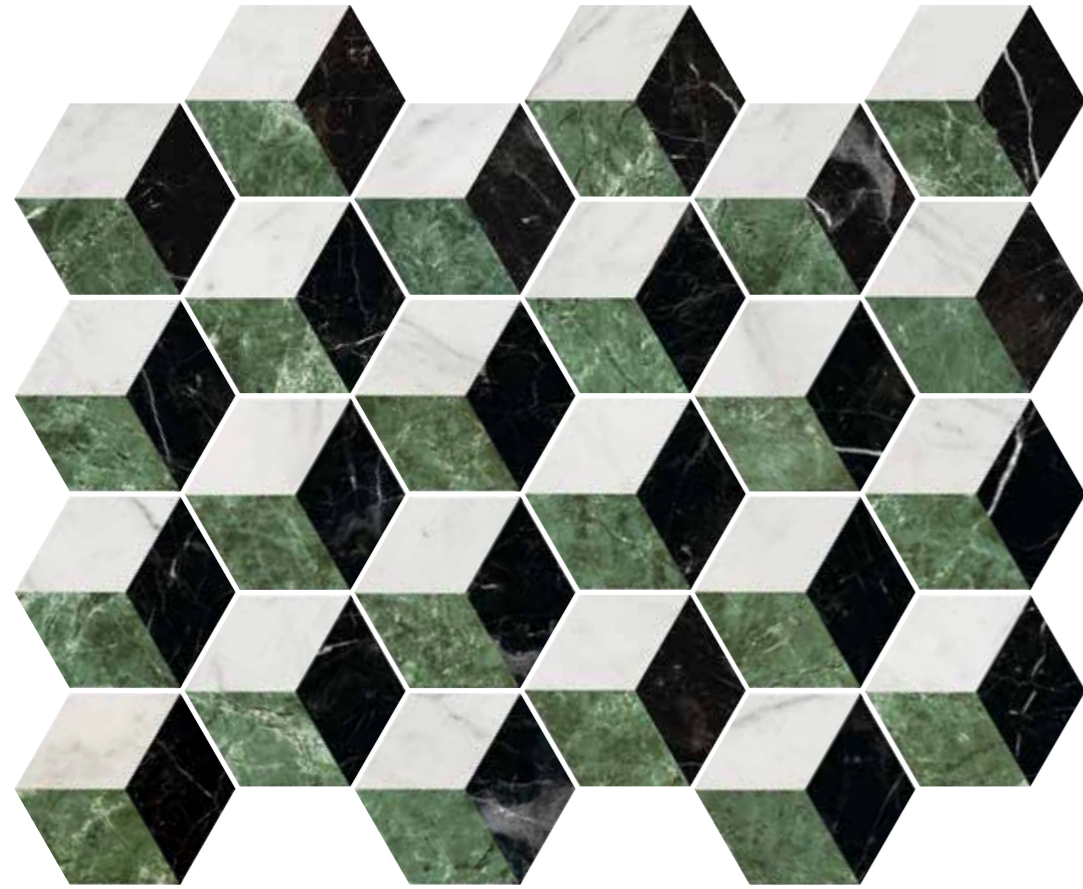

PORCELÁNICO PAVIMENTO Y REVESTIMIENTO MATE · 15x17,3 / 6"x7"
FLOOR AND WALL PORCELAIN MATT

Hex Decor Mix Verde
15x17,3 / 6"x7" M170

Variedad gráfica: 30 diseños diferentes
Graphic variation: 30 different designs