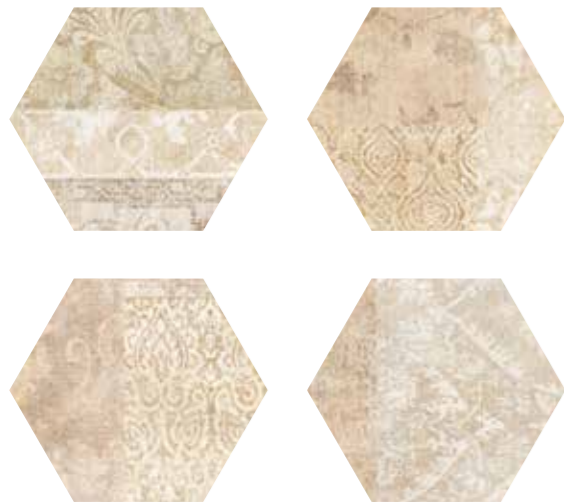

Cement Hex Decor
15x17,3 / 6"x7" M170

4 decorados mezclados en la caja
4 mixed decors in the box