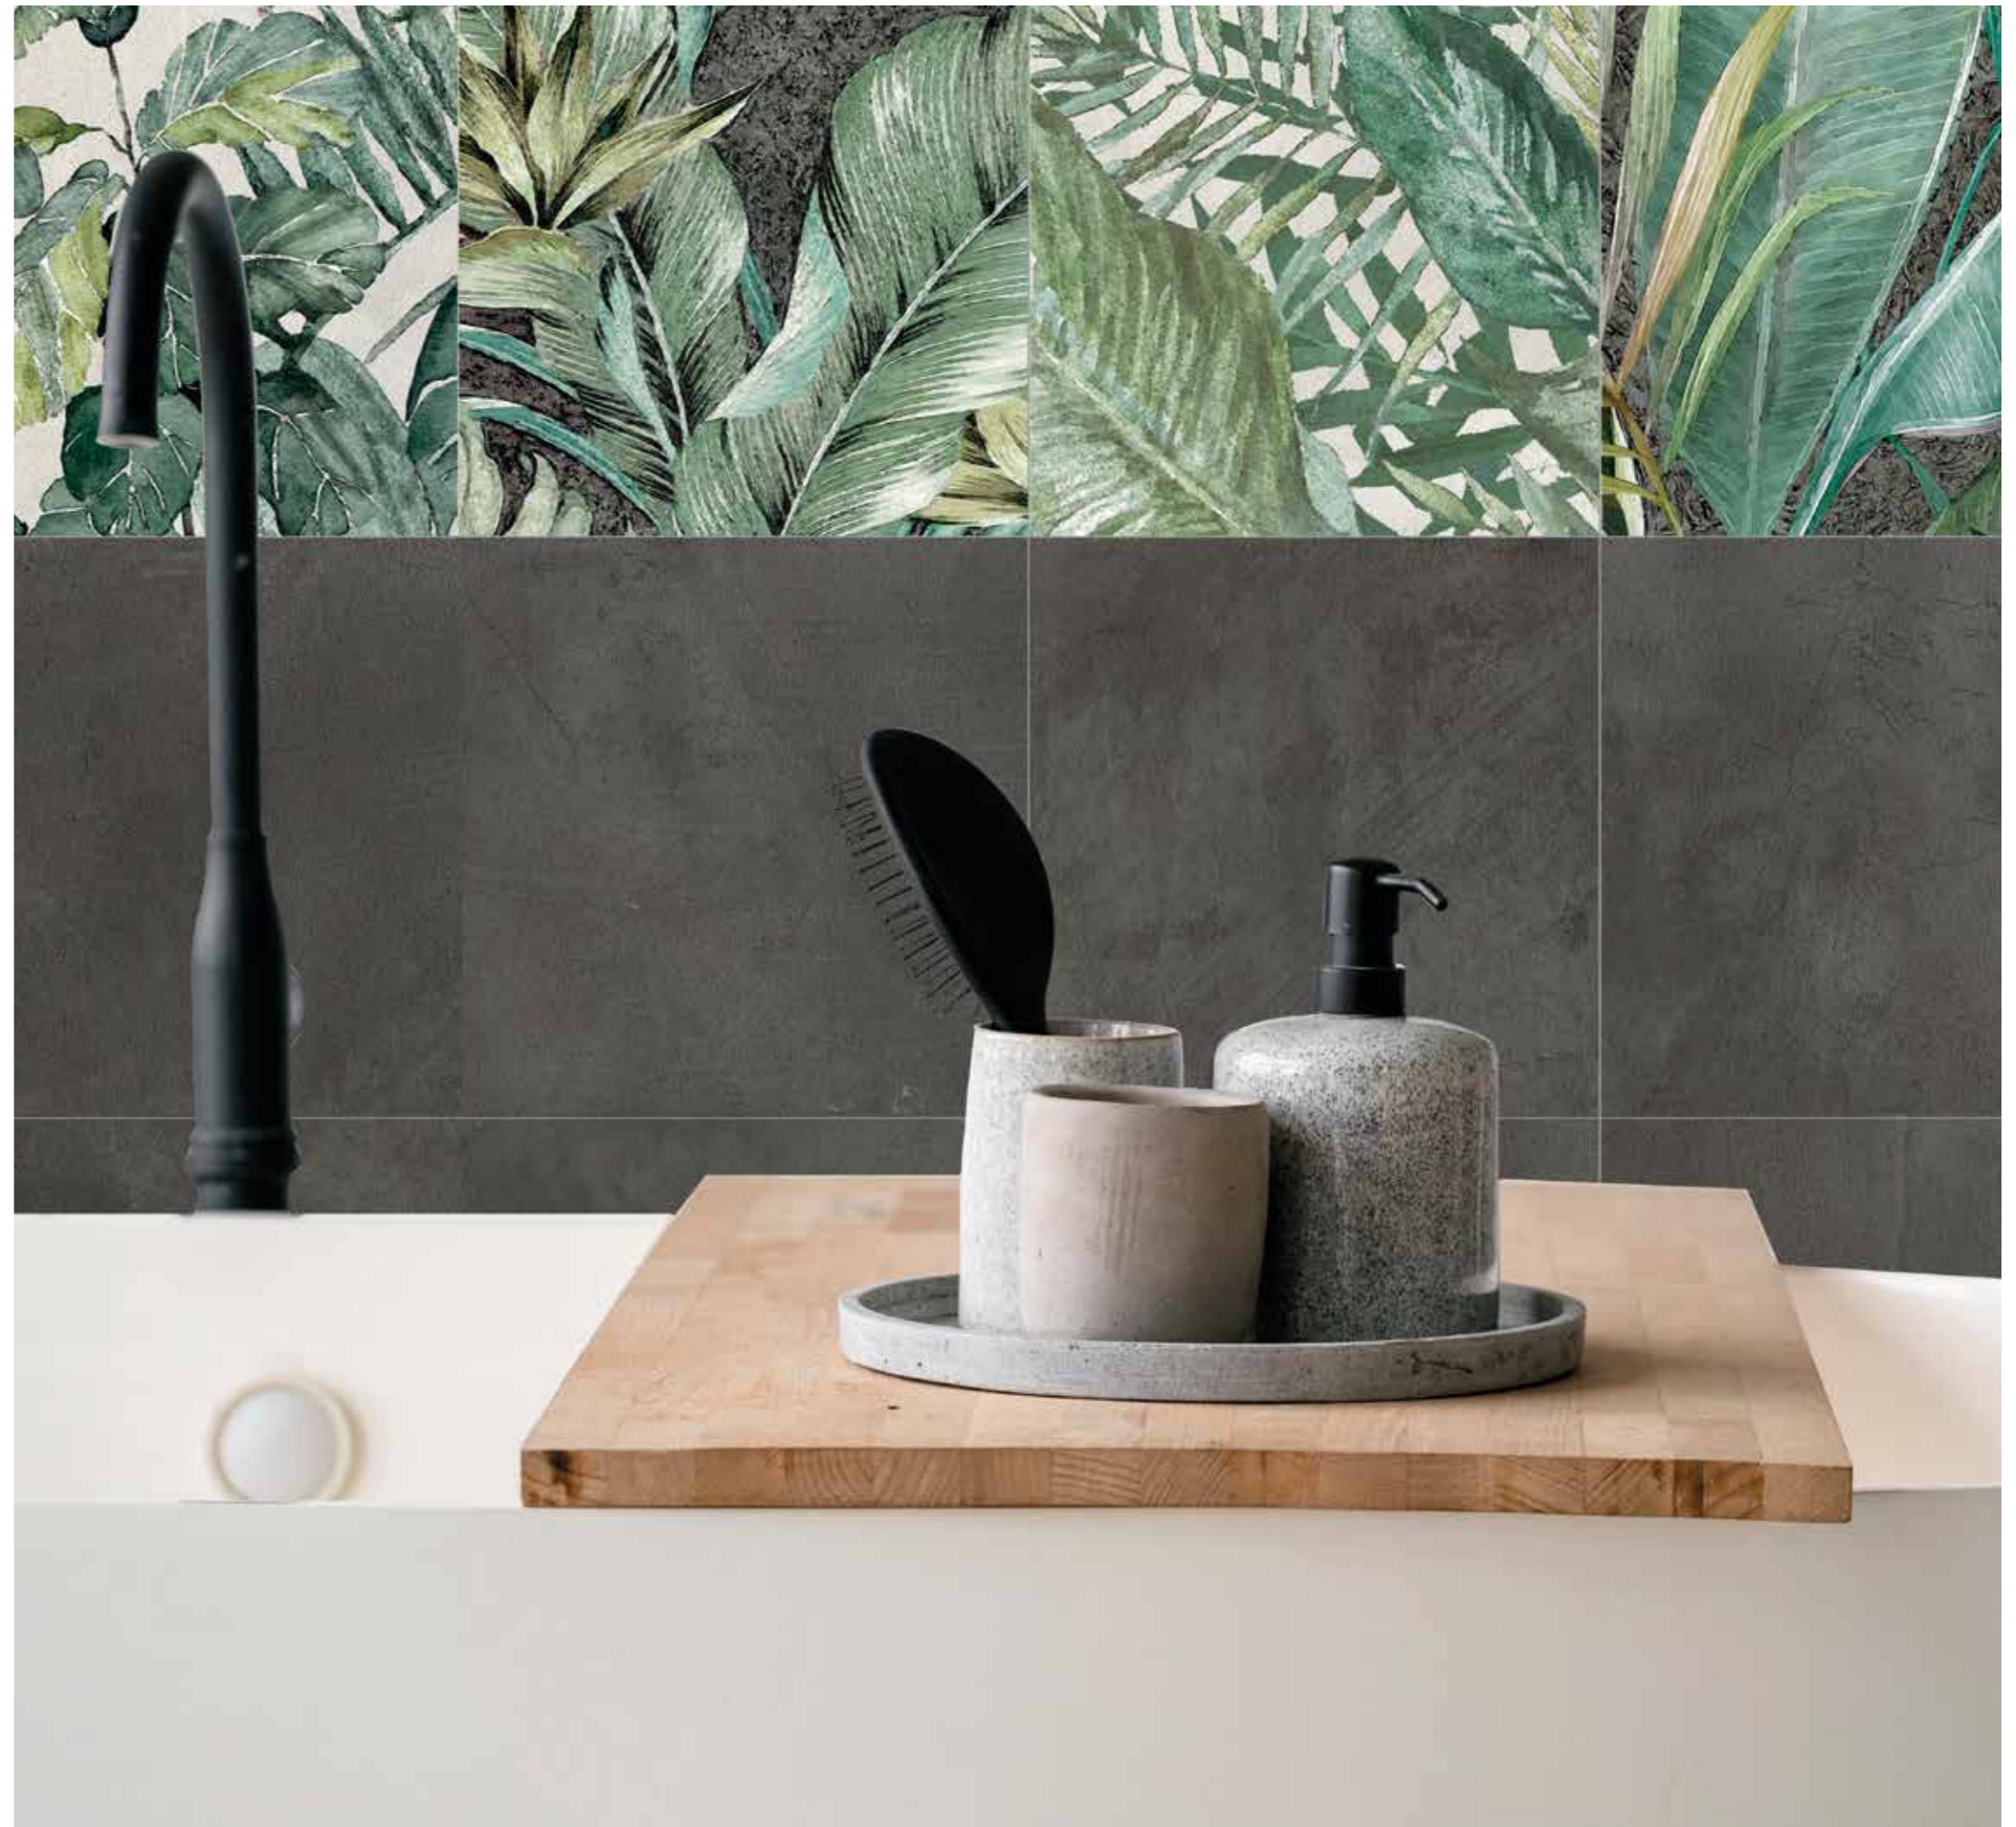

PO Porcelánico / Porcelain tiles

15x15
6"x6"

PORCELÁNICO PAVIMENTO Y REVESTIMIENTO MATE · 15x15 / 6"x6"
FLOOR AND WALL PORCELAIN MATT

Obsidian
15x15 / 6"x6" M160

Variedad gráfica: 12 diseños diferentes
Graphic variation: 12 different designs