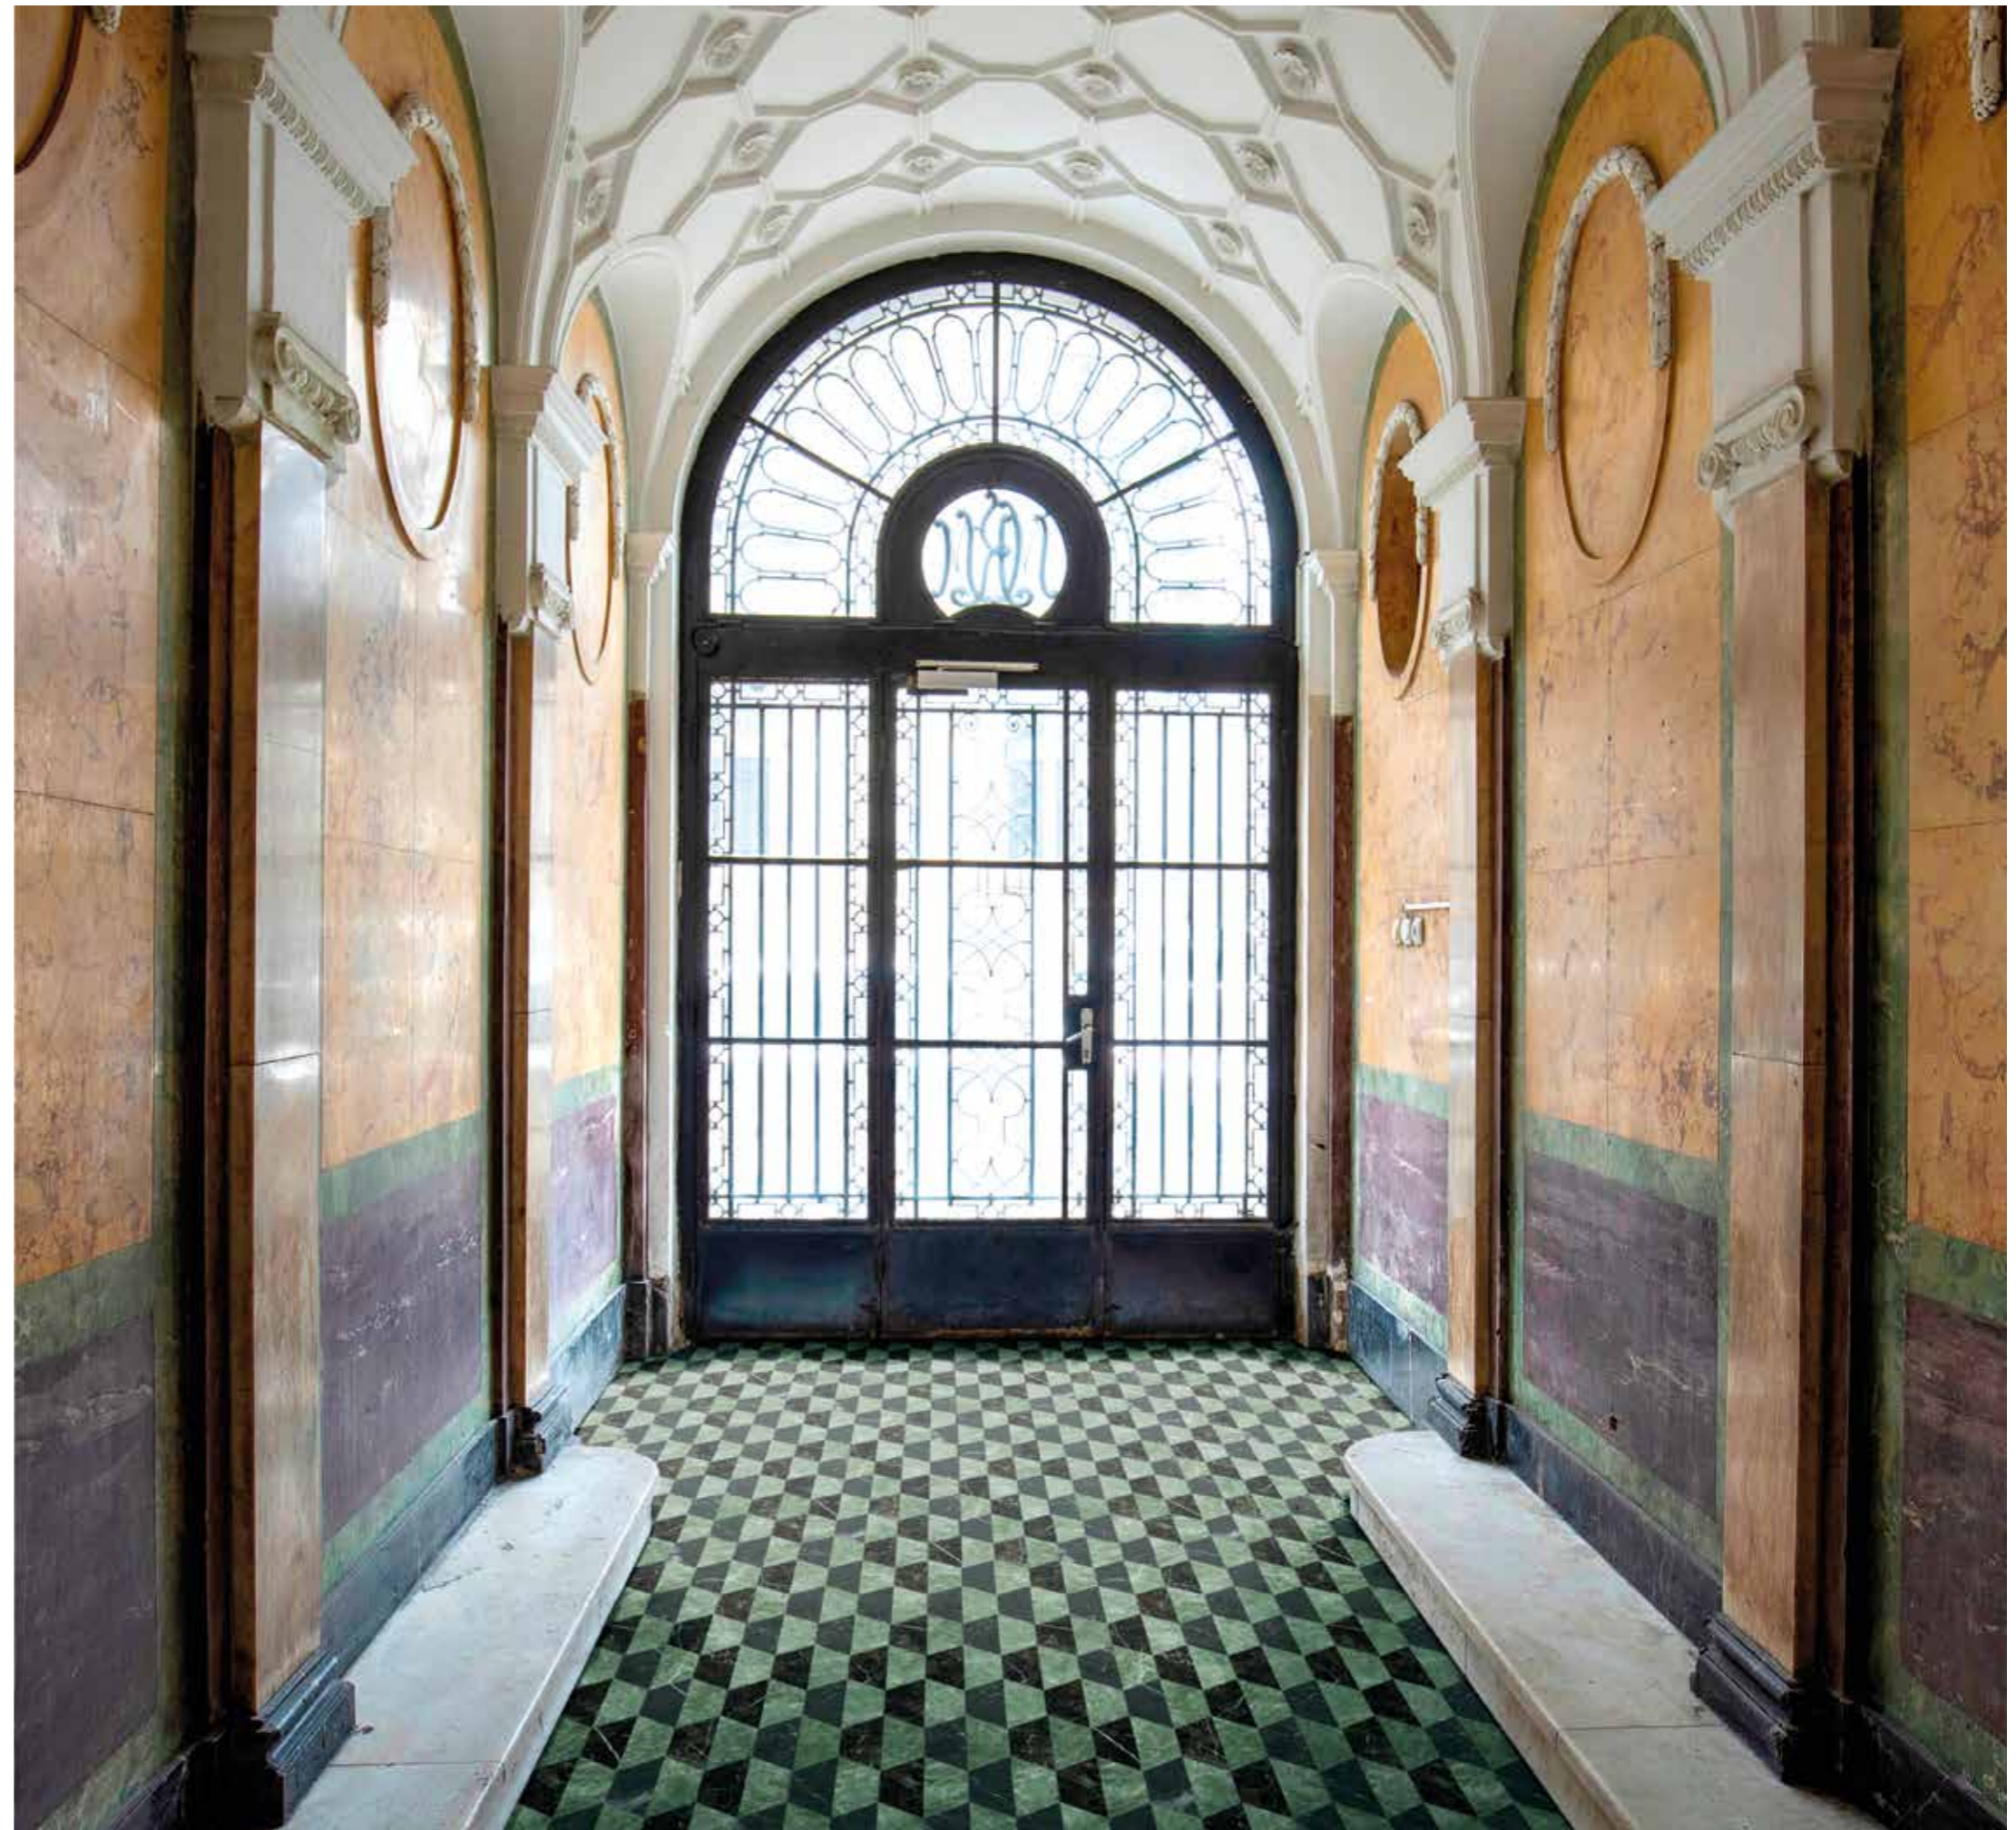

Hex Decor Nero Verde 15x17,3

FORMATO	PIEZAS / CAJA	M₂ / CAJA	PESO / CAJA	CAJA / PALET	M₂ / PALET	PESO / PALET
15 x 17,3 - 6" x 7"	44	0,86	15	48	41,28	720