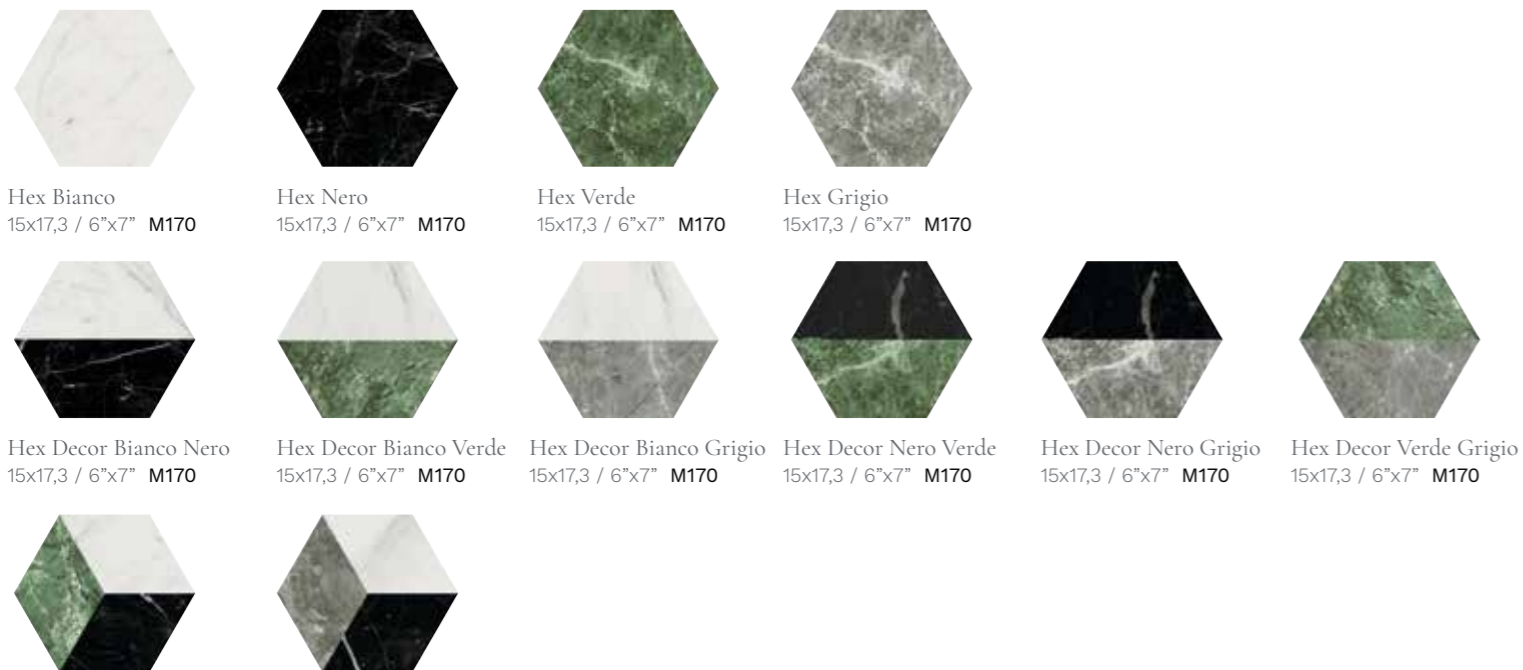

MARMI

PORCELÁNICO PAVIMENTO Y REVESTIMIENTO MATE · 15x17,3 / 6"x7"
FLOOR AND WALL PORCELAIN MATT

Hex Decor Mix Verde
15x17,3 / 6"x7" M170

Hex Decor Mix Grigio
15x17,3 / 6"x7" M170

Variedad gráfica: 30 diseños diferentes
Graphic variation: 30 different designs

FORMATO	PIEZAS/CAJA	M₂/CAJA	PESO/CAJA	CAJA/PALET	M₂/PALET	PESO/PALET
15 x 17,3 - 6" x 7"	44	0,86	15	48	41,28	720

PO Porcelánico / Porcelain tiles