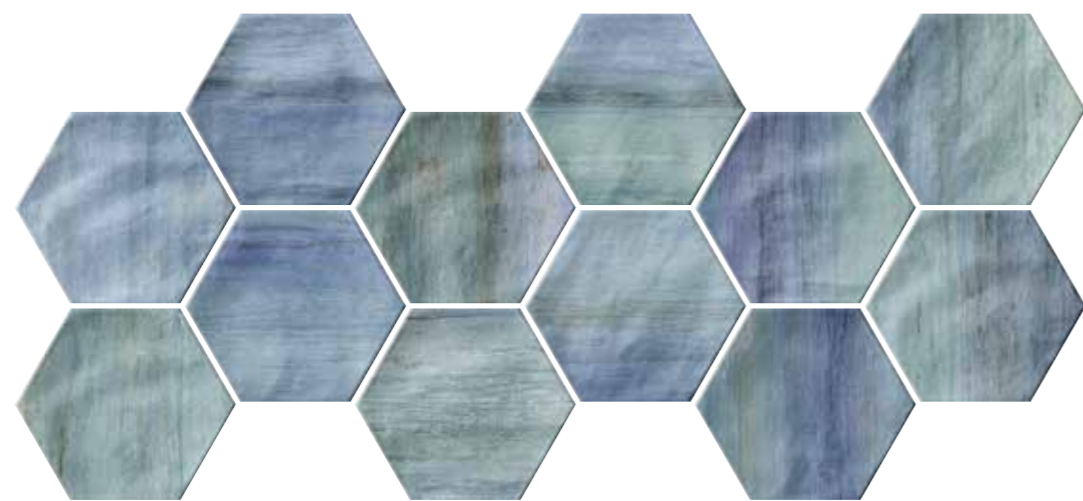

WATERPLACE

PORCELÁNICO PAVIMENTO Y REVESTIMIENTO MATE · 15x17,3 / 6"x7"
FLOOR AND WALL PORCELAIN MATT

Hex Java
15x17,3 / 6"x7" M170

Variedad gráfica: 18 diseños diferentes
Graphic variation: 18 different designs

FORMATO	PIEZAS / CAJA	M₂ / CAJA	PESO / CAJA	CAJA / PALET	M₂ / PALET	PESO / PALET
15 x 15 - 6" x 6"	44	1	17,42	64	64	1115
15 x 17,3 - 6" x 7"	44	0,86	15	48	41,28	720

PO Porcelánico / Porcelain tiles

15x15
6"x6"

15x17,3
6"x7"