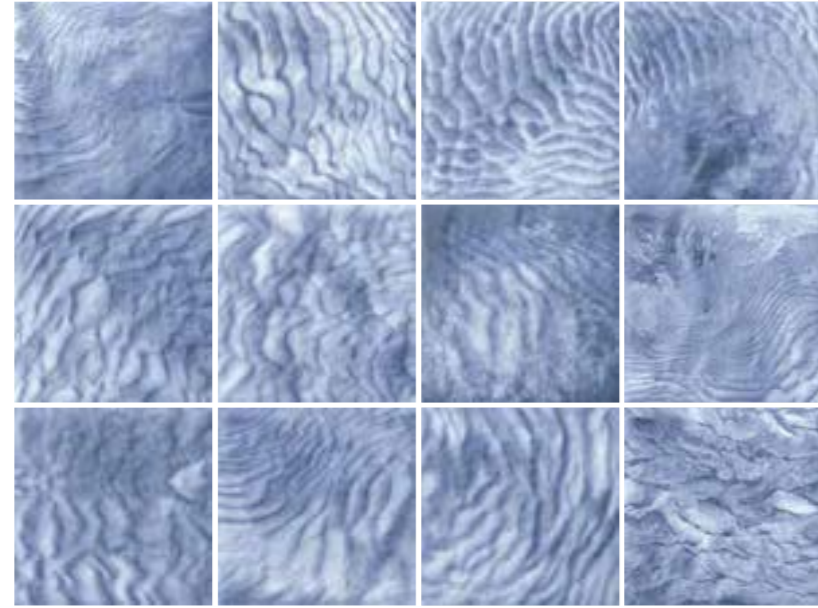

Bali Stone 15x15 | Hex Bali Stone 15x17,3

 PO Porcelánico / Porcelain tiles

15x15
6"x6"

15x17,3
6"x7"

Java 15x15

WATERPLACE

PORCELÁNICO REVESTIMIENTO BRILLO · 15x15 / 6"x6"
WALL PORCELAIN GLOSS

Samoa
15x15 / 6"x6" M170