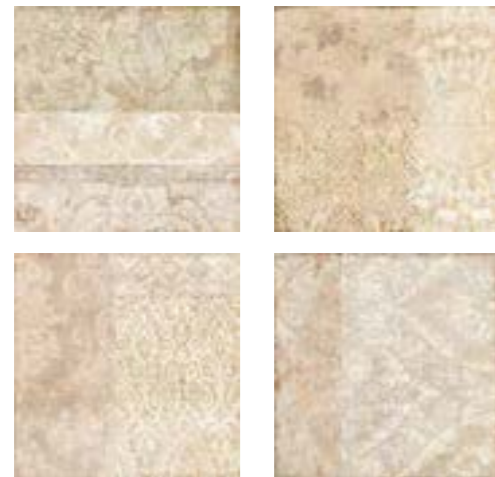

Cement Decor
20x20 / 8"x8" M130

4 decorados mezclados en la caja
4 mixed decors in the box