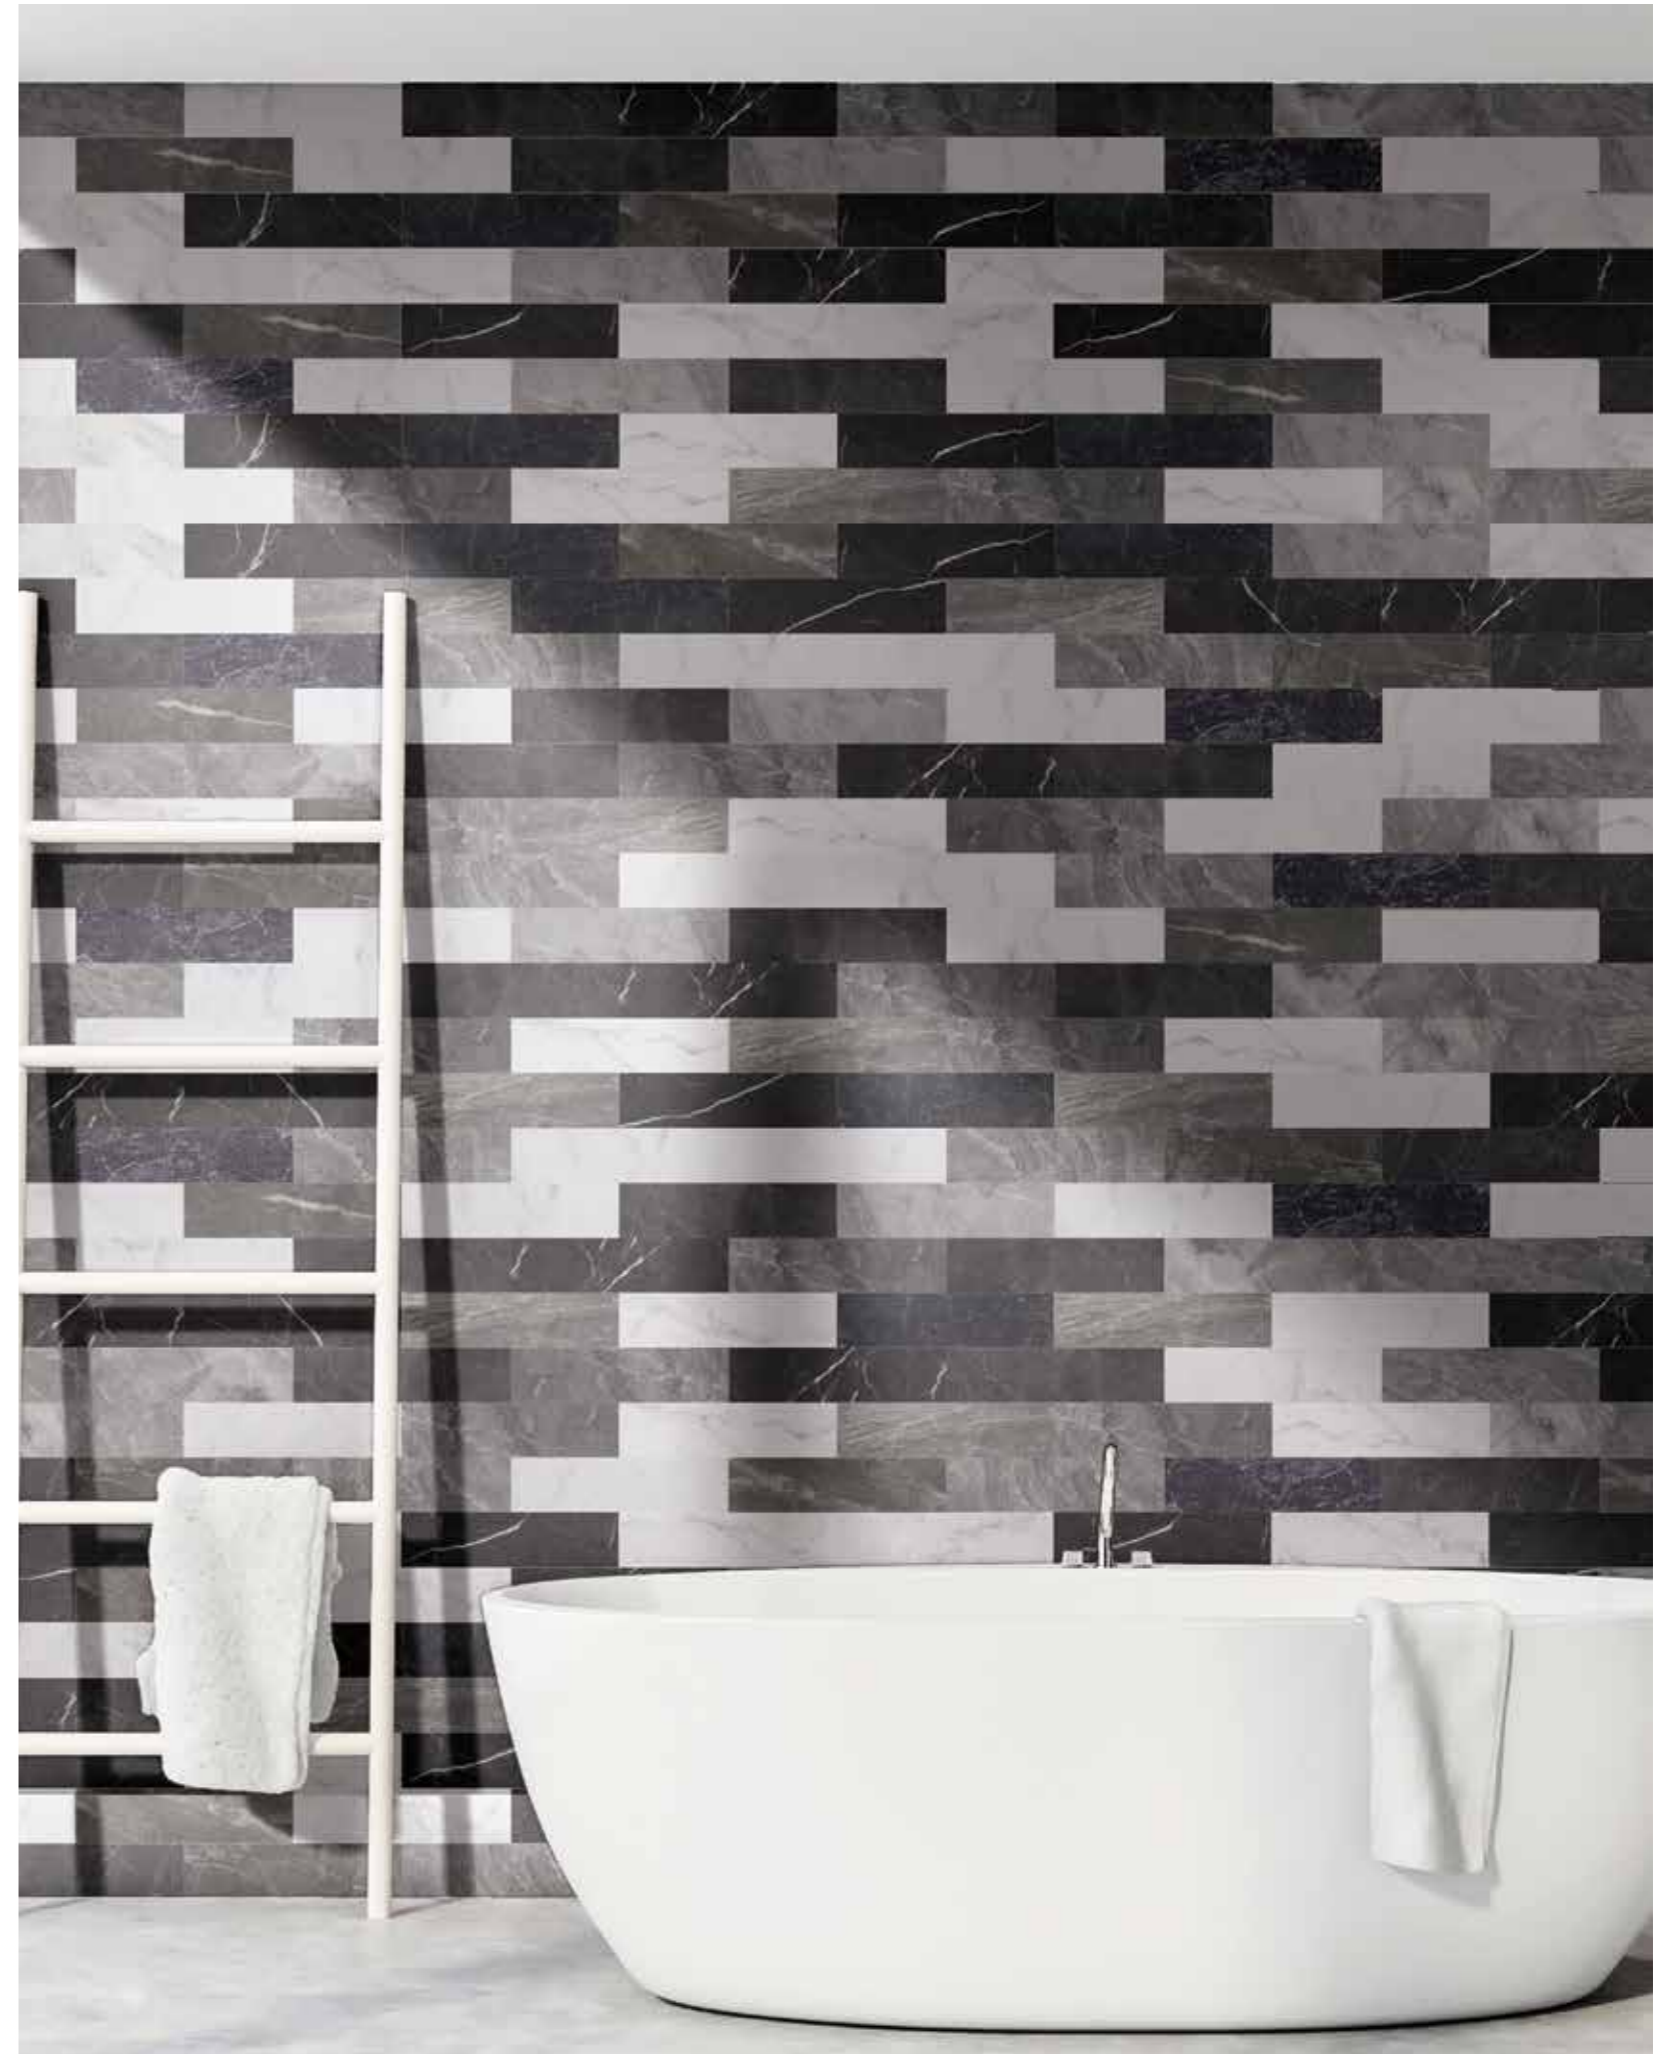

Treviso Matt 6x25

FORMATO	PIEZAS / CAJA	M₂ / CAJA	PESO / CAJA	CAJA / PALET	M₂ / PALET	PESO / PALET
6 x 25 - 2" x 10"	60	0,9	13,06	74	64,8	940
ROUND 1,2 x 30 - 0,5" x 12"	55	-	2,40	-	-	-