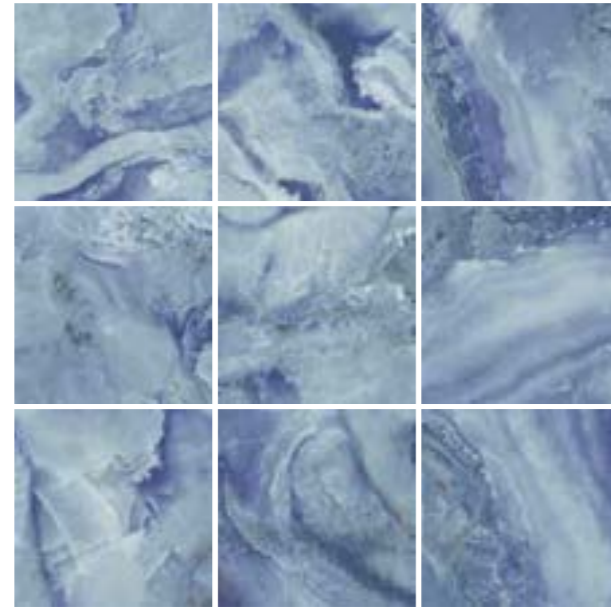

REEF

PORCELÁNICO REVESTIMIENTO BRILLO · 15x15 / 6"x6"
WALL PORCELAIN GLOSS

revestimiento brillante / glossy wall tiling
anti-hielo / frost-proof
Bla grupo absorción / absorption group

PO Porcelánico / Porcelain tiles

15x15
6"x6"

Coral
15x15 / 6"x6" M170

Variedad gráfica: 9 diseños diferentes
Graphic variation: 9 different designs

2 relieves diferentes
2 different moulds

Round Atlantic
1,2x30 / 0,5"x12" P100

FORMATO	PIEZAS / CAJA	M₂ / CAJA	PESO / CAJA	CAJA / PALET	M₂ / PALET	PESO / PALET
15 x 15 - 6" x 6"	44	1	17,42	64	64	1115
ROUND 1,2 x 30 - 0,5" x 12"	55	-	2,40	-	-	-