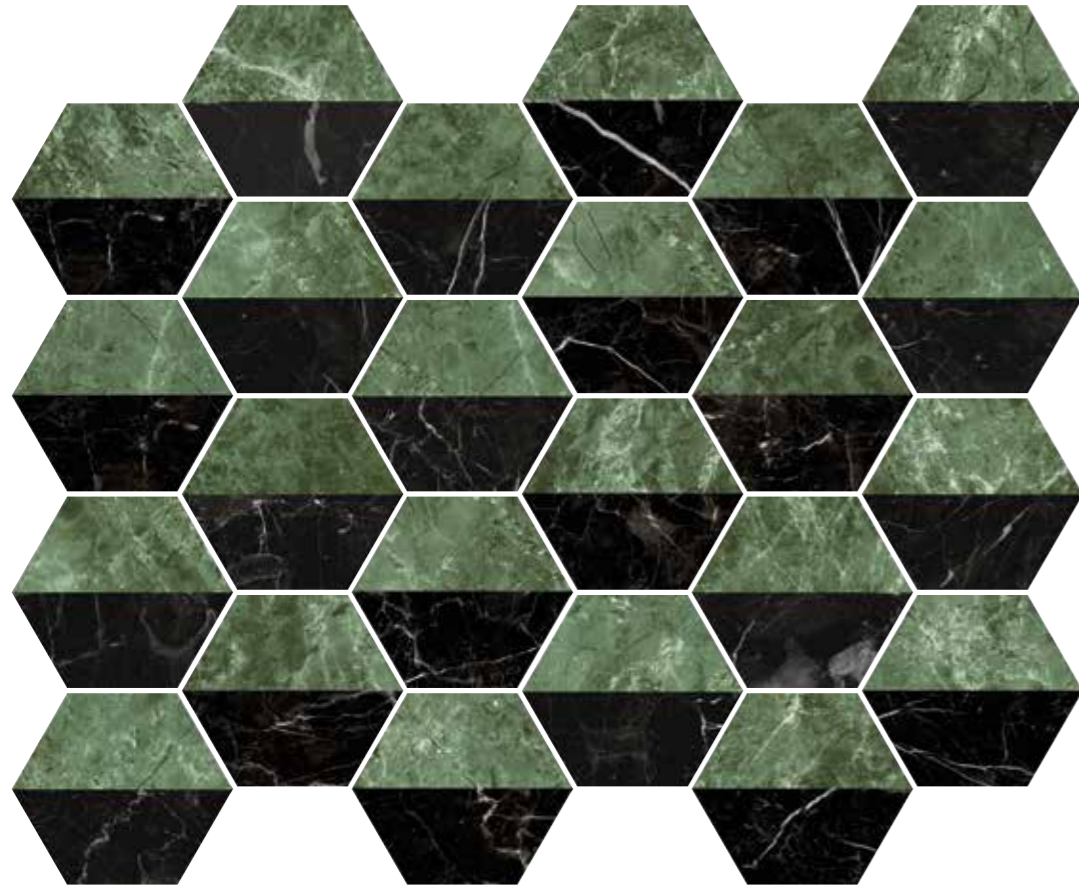

PORCELÁNICO PAVIMENTO Y REVESTIMIENTO MATE · 15x17,3 / 6"x7"
FLOOR AND WALL PORCELAIN MATT

Hex Decor Nero Verde
15x17,3 / 6"x7" M170

Variedad gráfica: 30 diseños diferentes
Graphic variation: 30 different designs