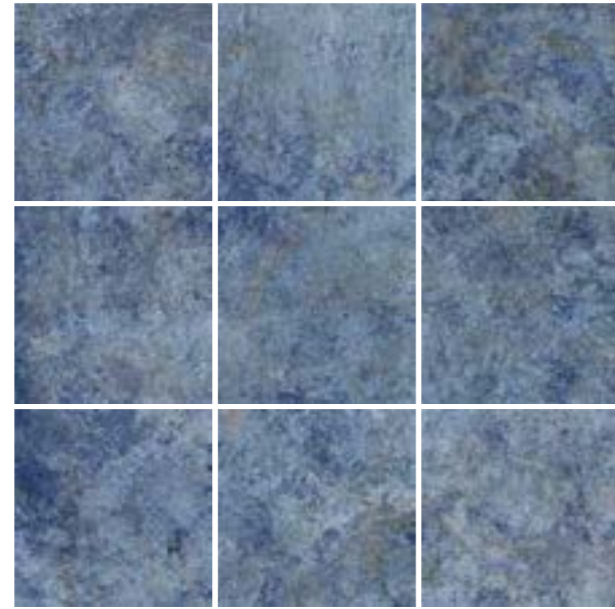

PO Porcelánico / Porcelain tiles

15x15
6"x6"

Nacre 15x15

Nacre 15x15

REEF

PORCELÁNICO REVESTIMIENTO BRILLO · 15x15 / 6"x6"
WALL PORCELAIN GLOSS

 revestimiento brillante
glossy wall tiling
  anti-hielo
frost-proof
  Bla grupo absorción
absorption group