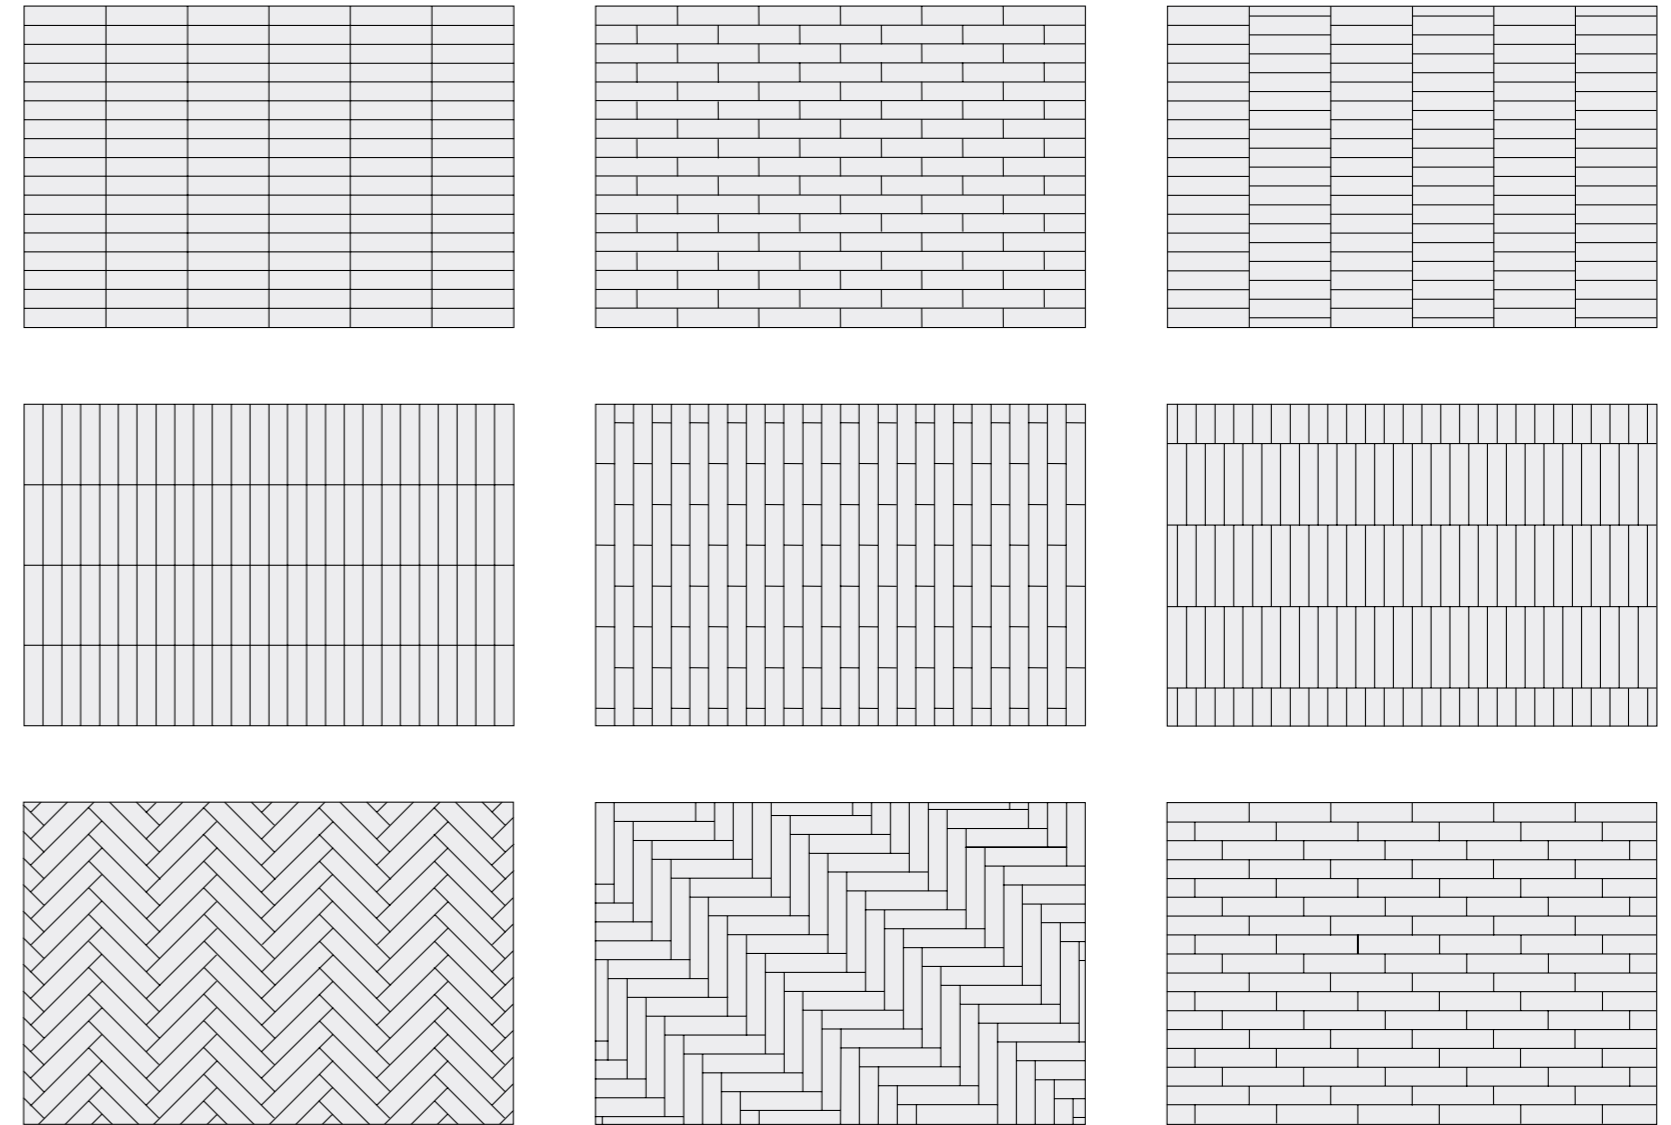

Embalaje Packing List

FORMATO / SIZE cm / inches	CAJAS / BOXES			PALLET		
	Pzas. / Pces	m² aprox	Kgs.	Cajas / Boxes	m² aprox	Kgs.
6 x 25 (2,5" x 10")	60	0,90	13,06	72	64,8	940
7,5 x 30 (3" x 12") VIBE	44	1	13,28	64	64	850
7,5 x 30 (3" x 12") TREVISO	44	1	15	64	64	960
15 x 15 (6" x 6")	44	1	17,42	64	64	1.115
15 x 17,3 (6" x 7")	44	0,86	15	48	41,28	720
20 x 20 (8" x 8")	25	1	17,65	60	60	1.060
ROUND 1,2 x 30 / 0,5' x 12'	55	2,4	-	-	-	-

Cerámica Ribesalbes ha obtenido la Declaración Ambiental de Producto, DAP. Una prueba de su compromiso con la calidad y el respeto al medio ambiente. Este EPD ha sido elaborado y verificado de acuerdo con UNE-EN ISO 14025: 2010 y las Reglas de Categoría de Producto (PCR) indicadas en la tabla 1.

Cerámica Ribesalbes has obtained the Environmental Product Declaration, DAP. This certification is a proof of its quality and respect for the environment. This EPD has been drawn up and verified according to UNE-EN ISO 14025:2010 and the Product Category Rules (PCR) indicated in table 1.

TITLE	Ceramic coverings
REGISTRATION CODE	Global EPD 002-041 rev.1
ISSUE DATE	2018/12/12
CONFORMIDAD	UNE-EN 14411
PROGRAMME	GlobalEPD
PROGRAMME OPERATOR	AENOR

Propuesta de colocación Laying proposals

Simbología Symbols

revestimiento mate
matt wall tiling

revestimiento brillante
glossy wall tiling

pavimento mate
matt flooring

Anti-hielo
Frost-proof

Pasta Blanca
White Body

anti-slip

clase 2
class 2

grupo absorción
absorption group

Porcelánico
Porcelain tiles