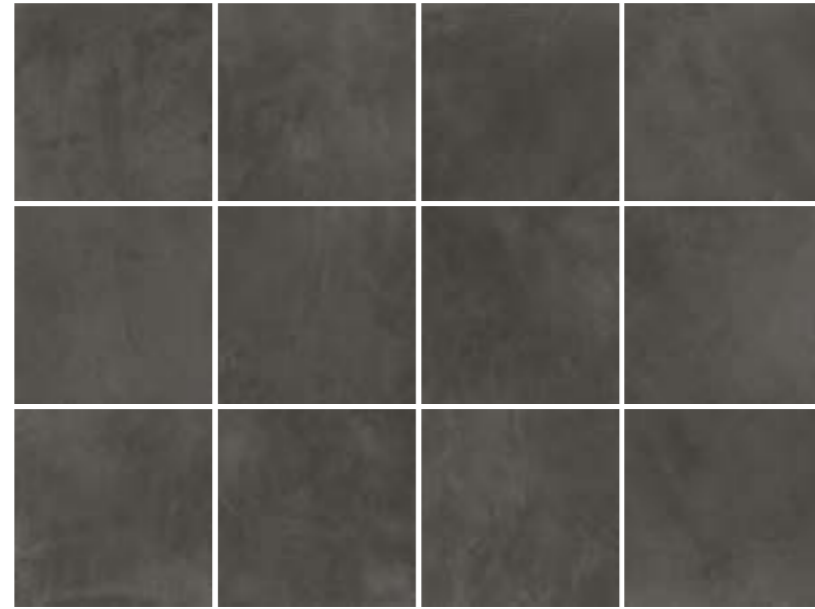

FLORAL

revestimiento mate matt wall tiling
pavimento mate matt flooring
anti-hielo frost-proof
R10
anti-slip
clase 2 class 2
Bla grupo absorción absorption group
PEI4

PO Porcelánico / Porcelain tiles

15x15
6"x6"

PORCELÁNICO PAVIMENTO Y REVESTIMIENTO MATE · 15x15 / 6"x6"
FLOOR AND WALL PORCELAIN MATT

Obsidian
15x15 / 6"x6" M160

Variedad gráfica: 12 diseños diferentes
Graphic variation: 12 different designs