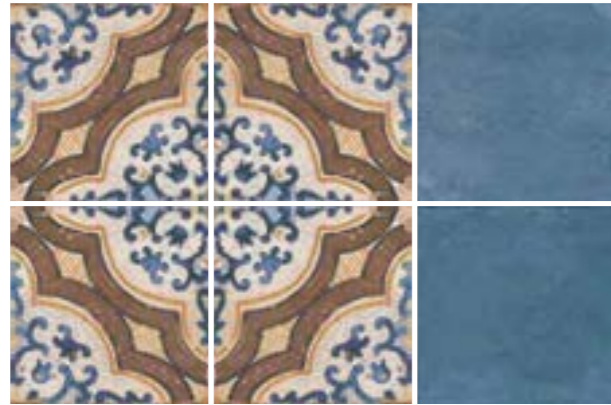

Bahamas
15x15 / 6"x6" M160

Dominica
15x15 / 6"x6" M160

FORMATO	PIEZAS / CAJA	M ₂ / CAJA	PESO / CAJA	CAJA / PALET	M ₂ / PALET	PESO / PALET
15 x 15 - 6" x 6"	44	1	17,42	64	64	1115

Bahamas 15x15

PORCELÁNICO PAVIMENTO Y REVESTIMIENTO MATE · 15x15 / 6"x6"
FLOOR AND WALL PORCELAIN MATT