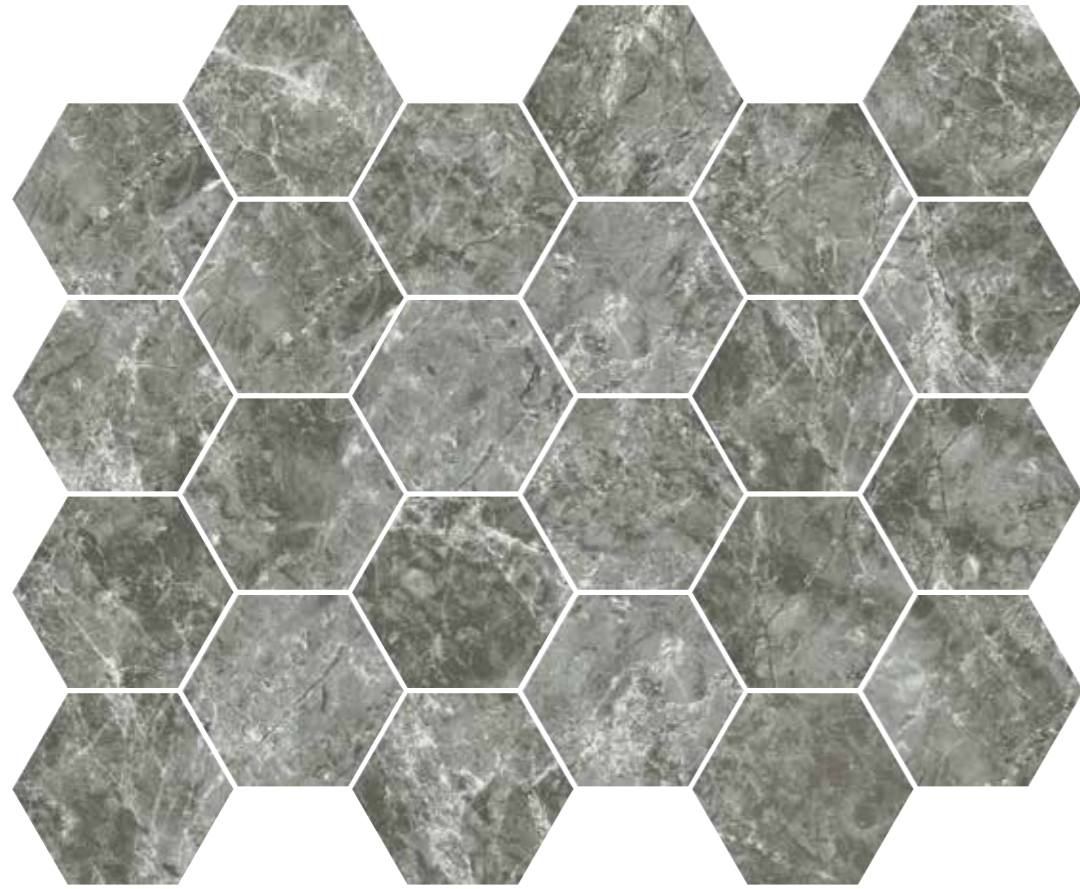

PORCELÁNICO PAVIMENTO Y REVESTIMIENTO MATE · 15x17,3 / 6"x7"
FLOOR AND WALL PORCELAIN MATT

Hex Grigio
15x17,3 / 6"x7" M170

Variedad gráfica: 30 diseños diferentes
Graphic variation: 30 different designs