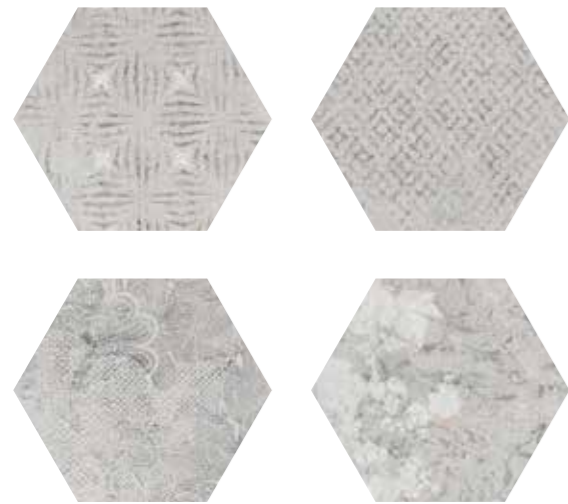

Variedad gráfica: 5 diseños diferentes
Graphic variation: 5 different designs

Nordic Decor
15x17,3 / 6"x7" M170

4 decorados mezclados en la caja
4 mixed decors in the box