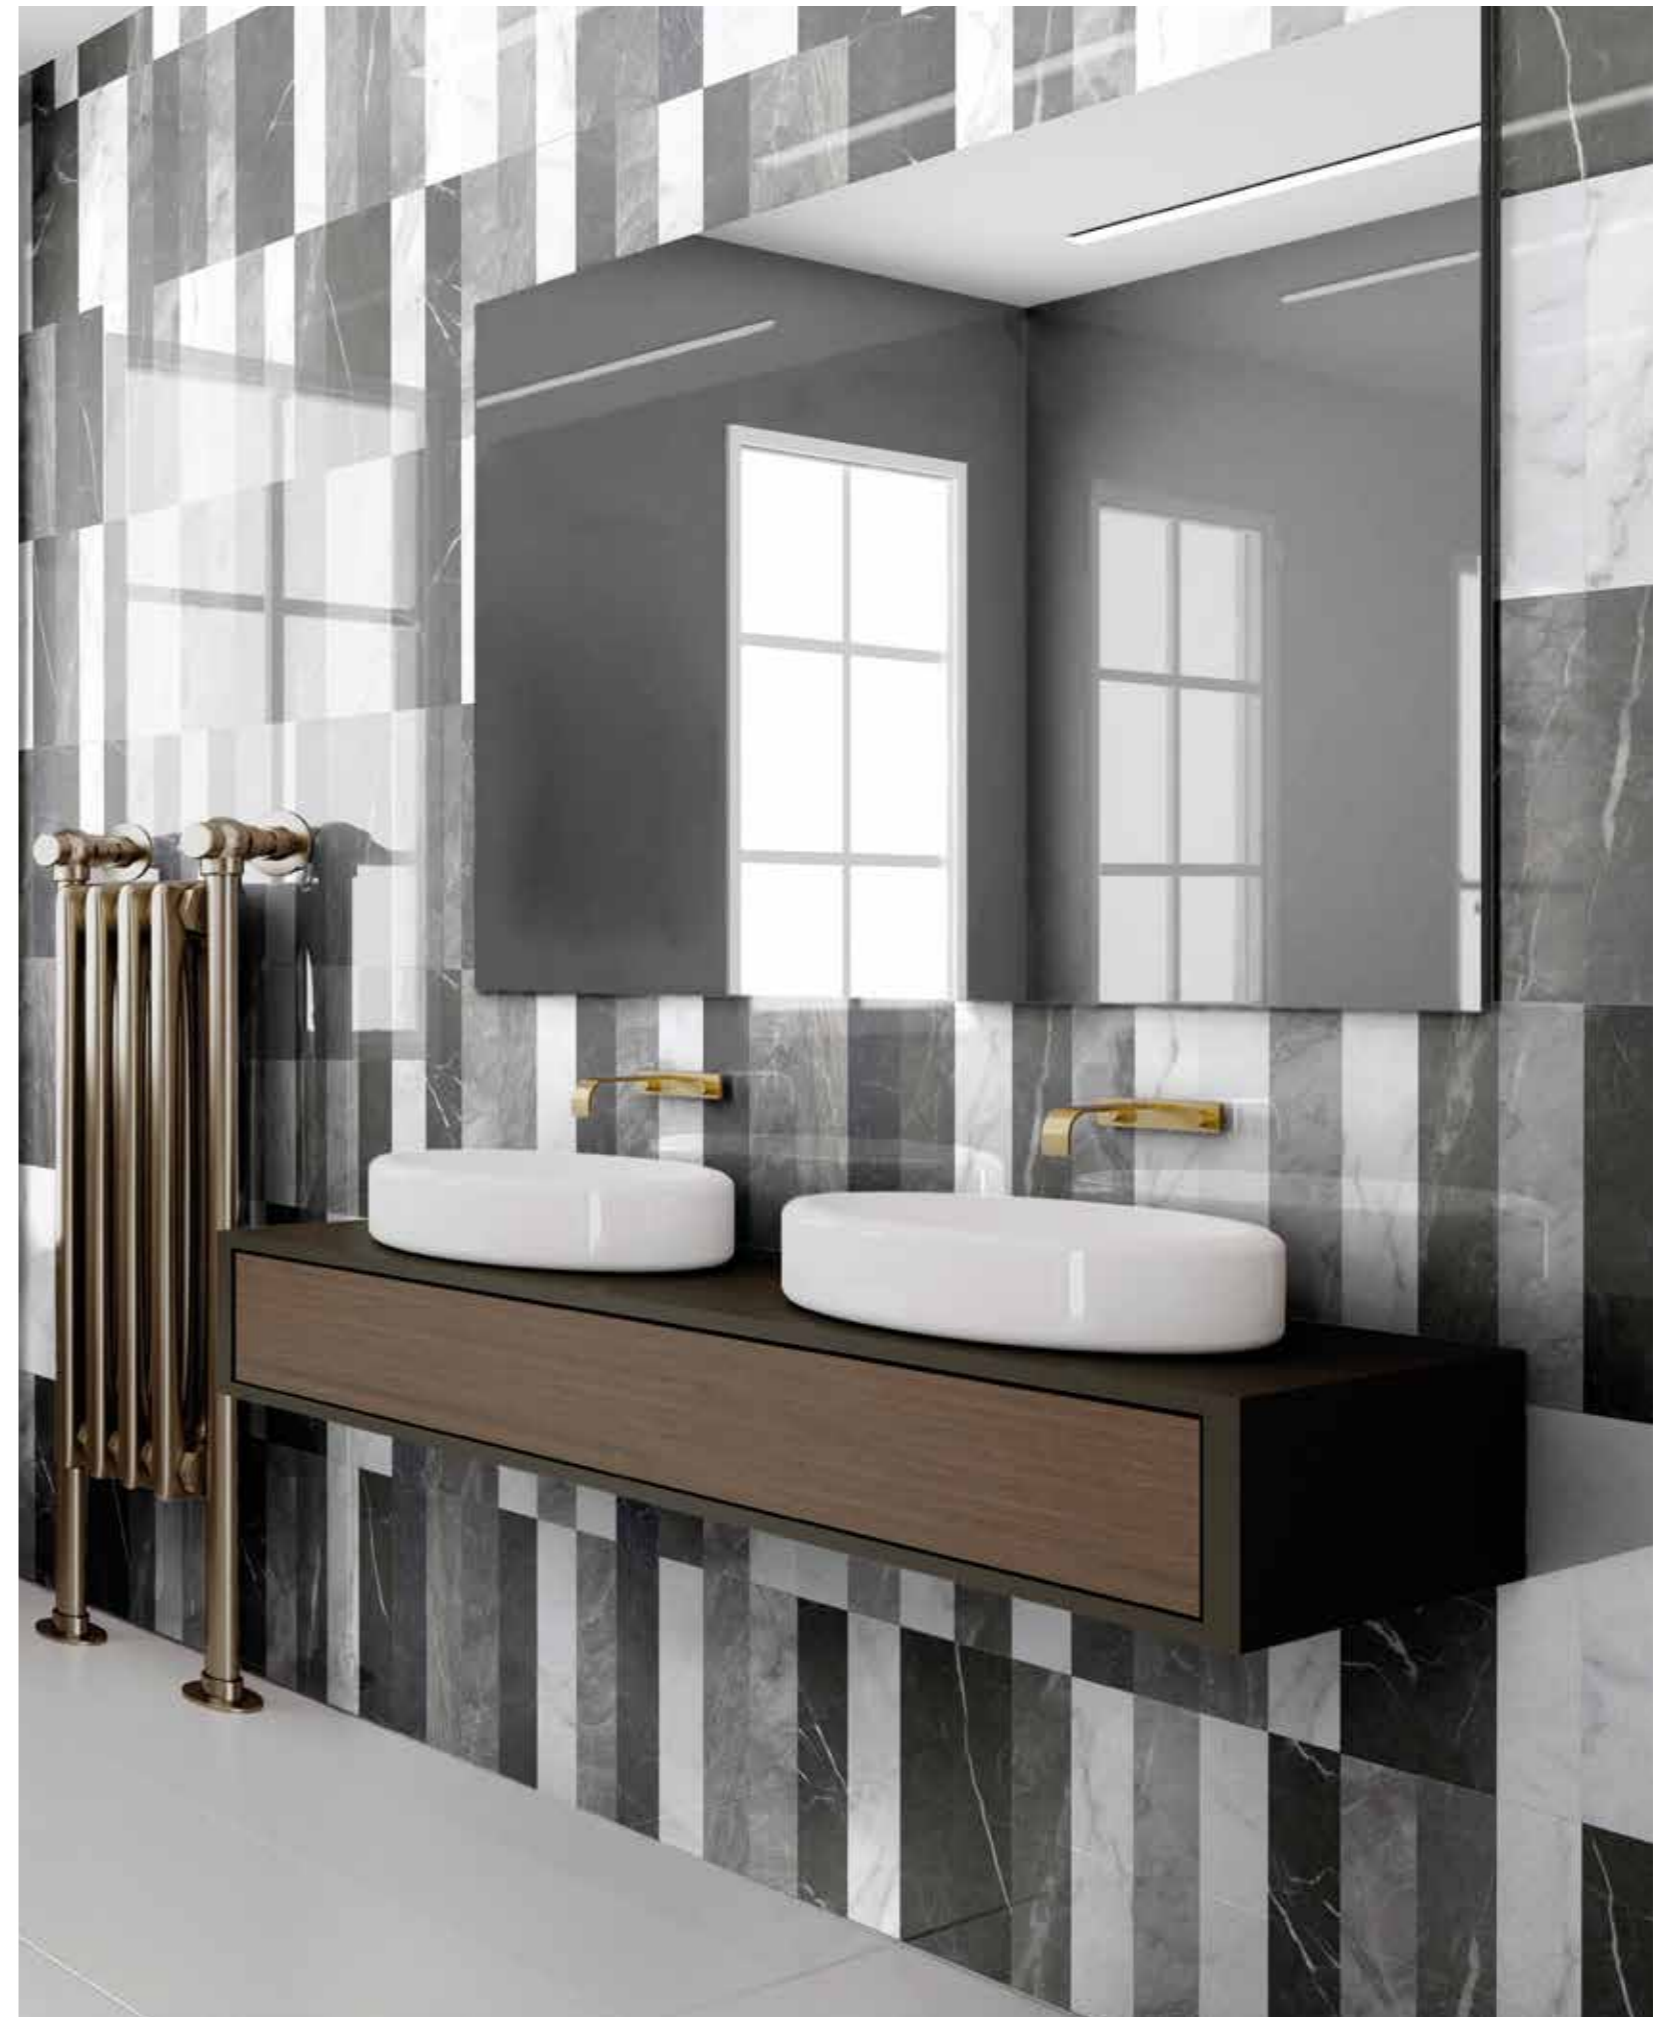

TREVISO

REVESTIMIENTO BRILLO Y MATE · 7,5x30 / 3"x12"
GLOSS & MATT WALL TILE

PB Pasta Blanca / White Body

7,5x30
3"x12"

Treviso Matt 7,5x30 | Marmi Hex Verde 15x17,3 | Marmi Hex Nero 15x17,3 | Marmi Hex Bianco 15x17,3