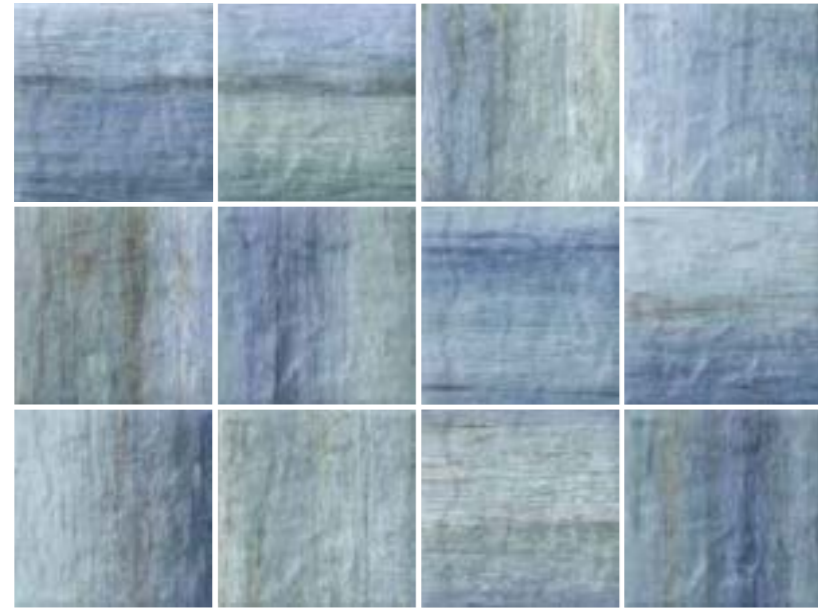

Hex Java

Hex Bali Stone

Hex Samoa

WATERPLACE

PORCELÁNICO REVESTIMIENTO BRILLO · 15x15 / 6"x6"
WALL PORCELAIN GLOSS

Java
15x15 / 6"x6" M170

Variedad gráfica: 18 diseños diferentes
Graphic variation: 18 different designs