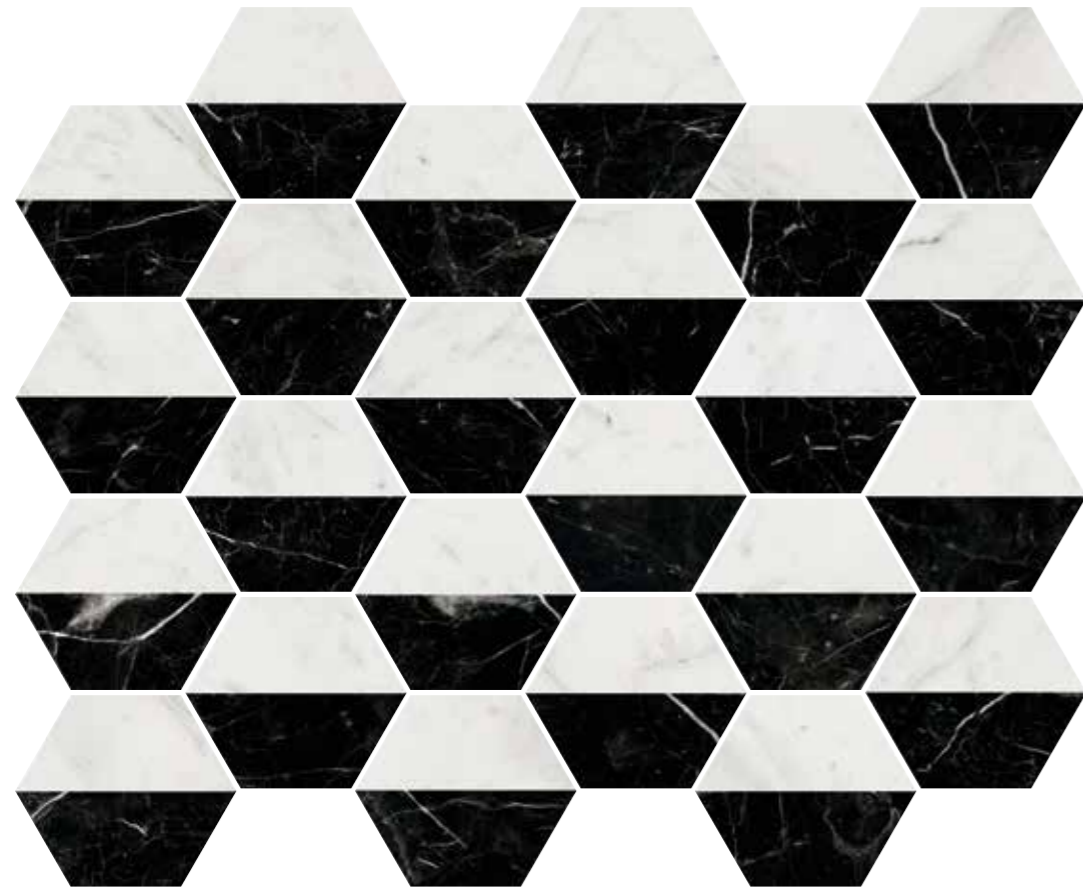

PORCELÁNICO PAVIMENTO Y REVESTIMIENTO MATE · 15x17,3 / 6"x7"
FLOOR AND WALL PORCELAIN MATT

Hex Decor Bianco Nero
15x17,3 / 6"x7" M170

Variedad gráfica: 30 diseños diferentes
Graphic variation: 30 different designs