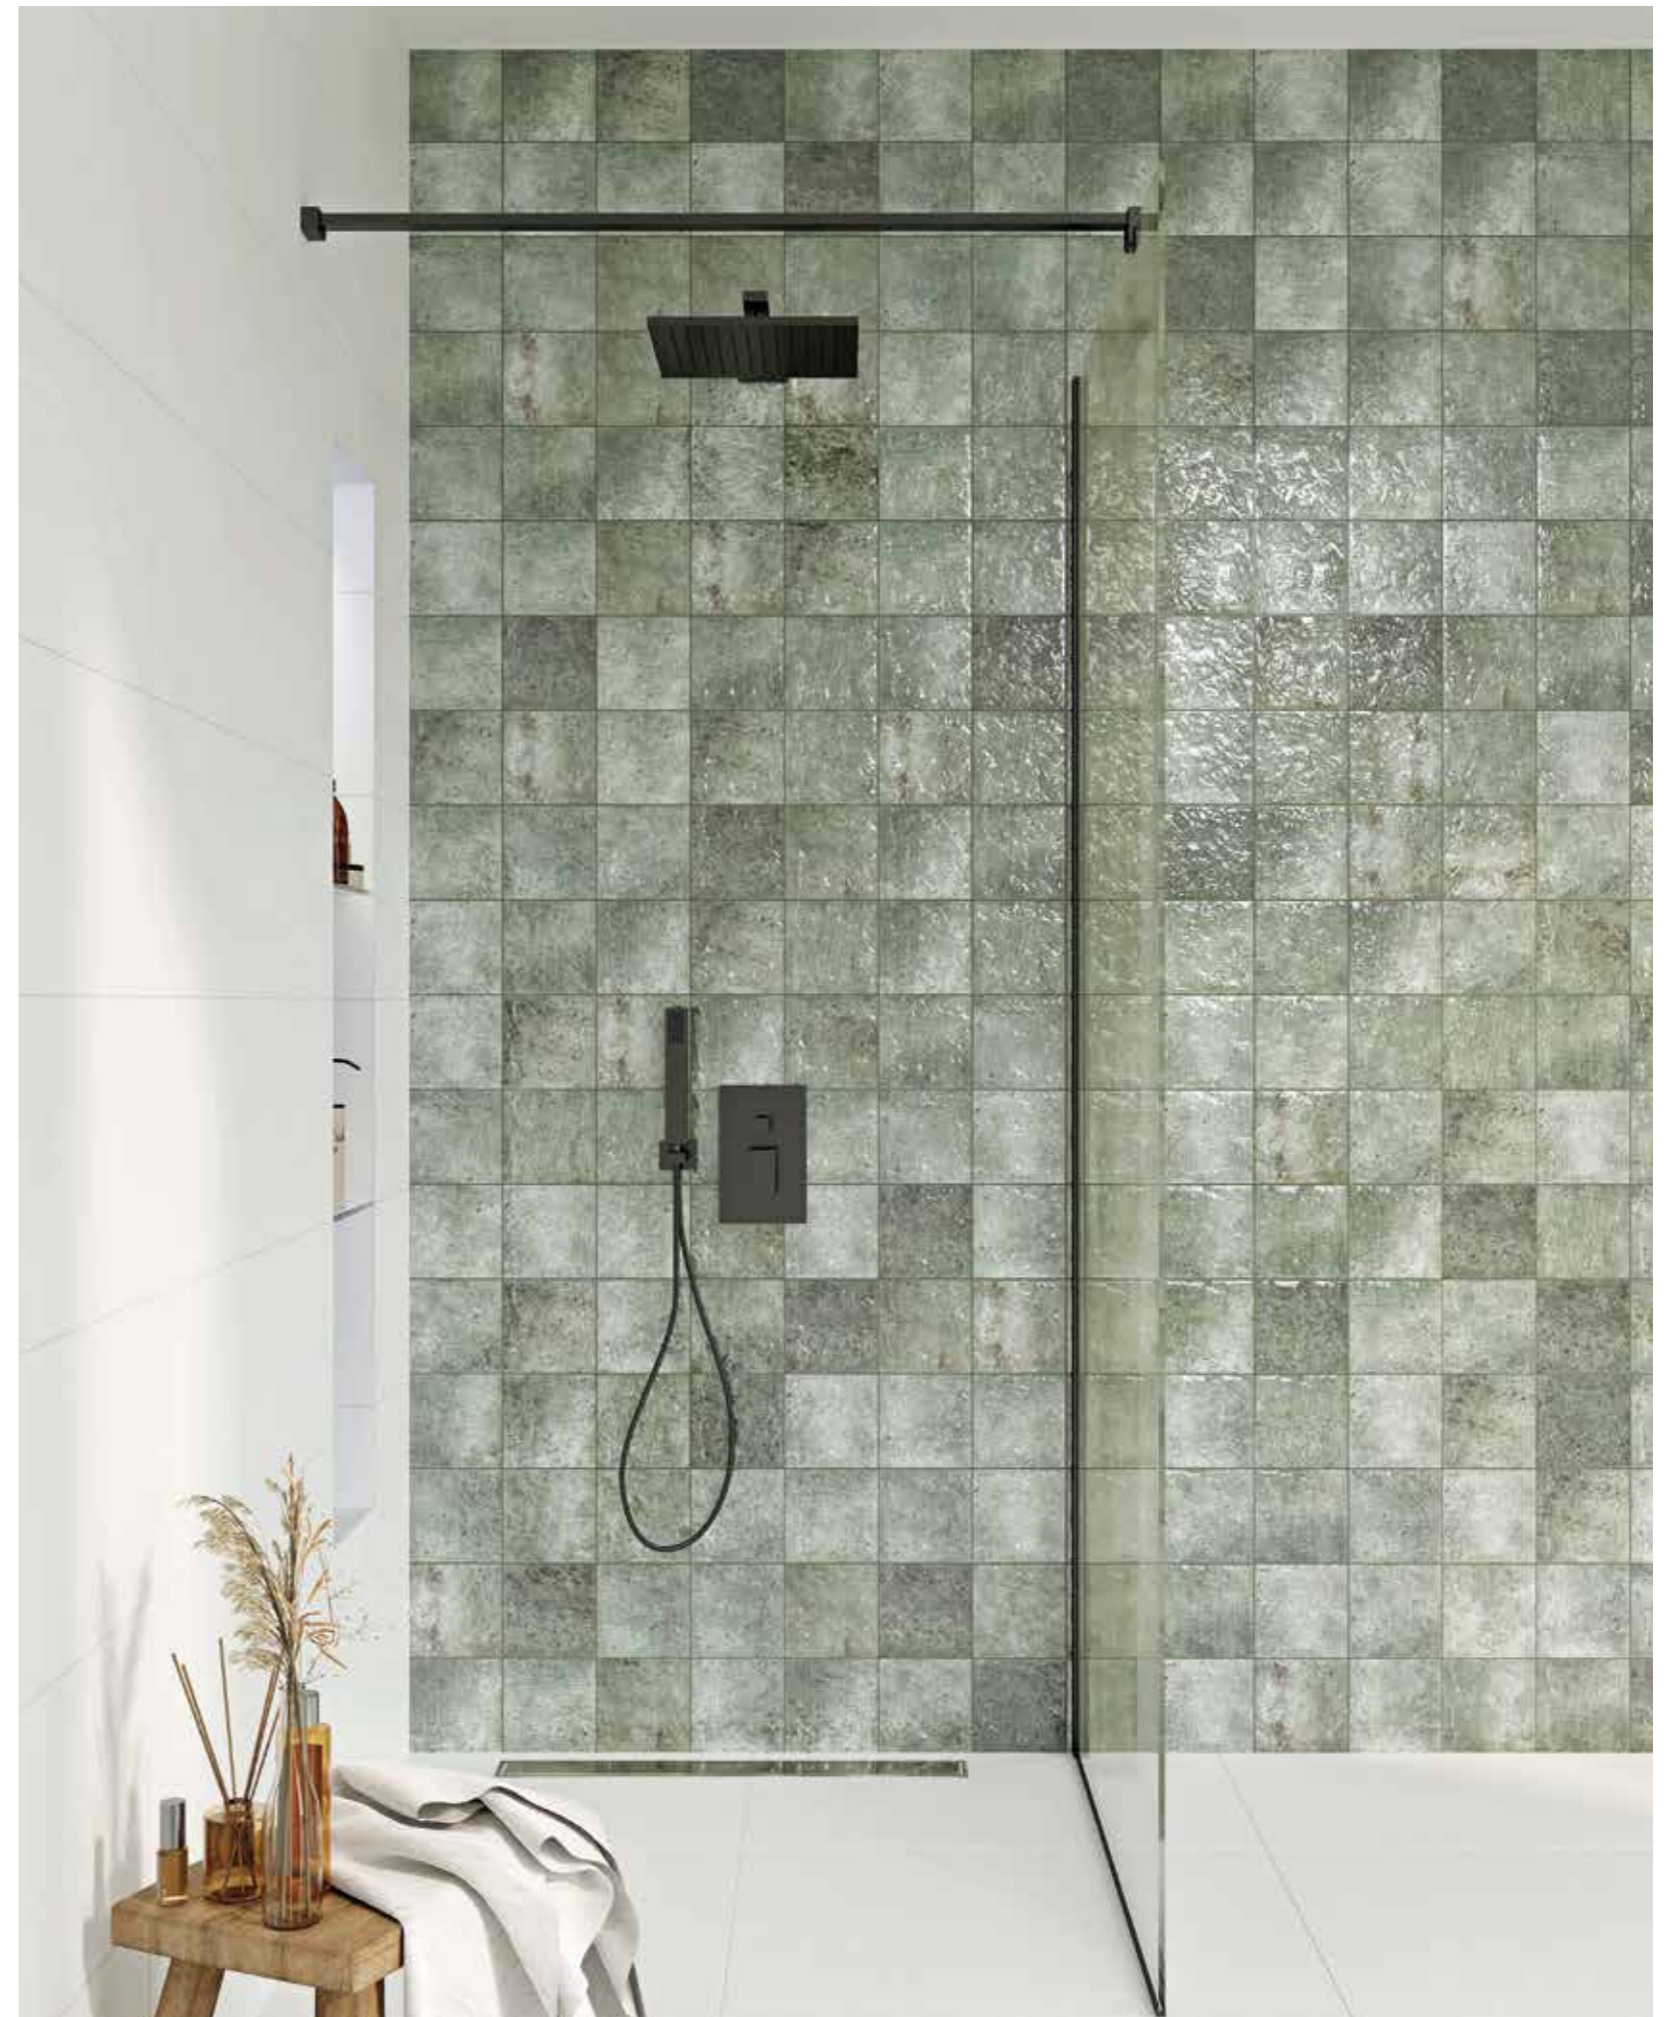

PO Porcelánico / Porcelain tiles

15x15
6"x6"

15x17,3
6"x7"

Java 15x15