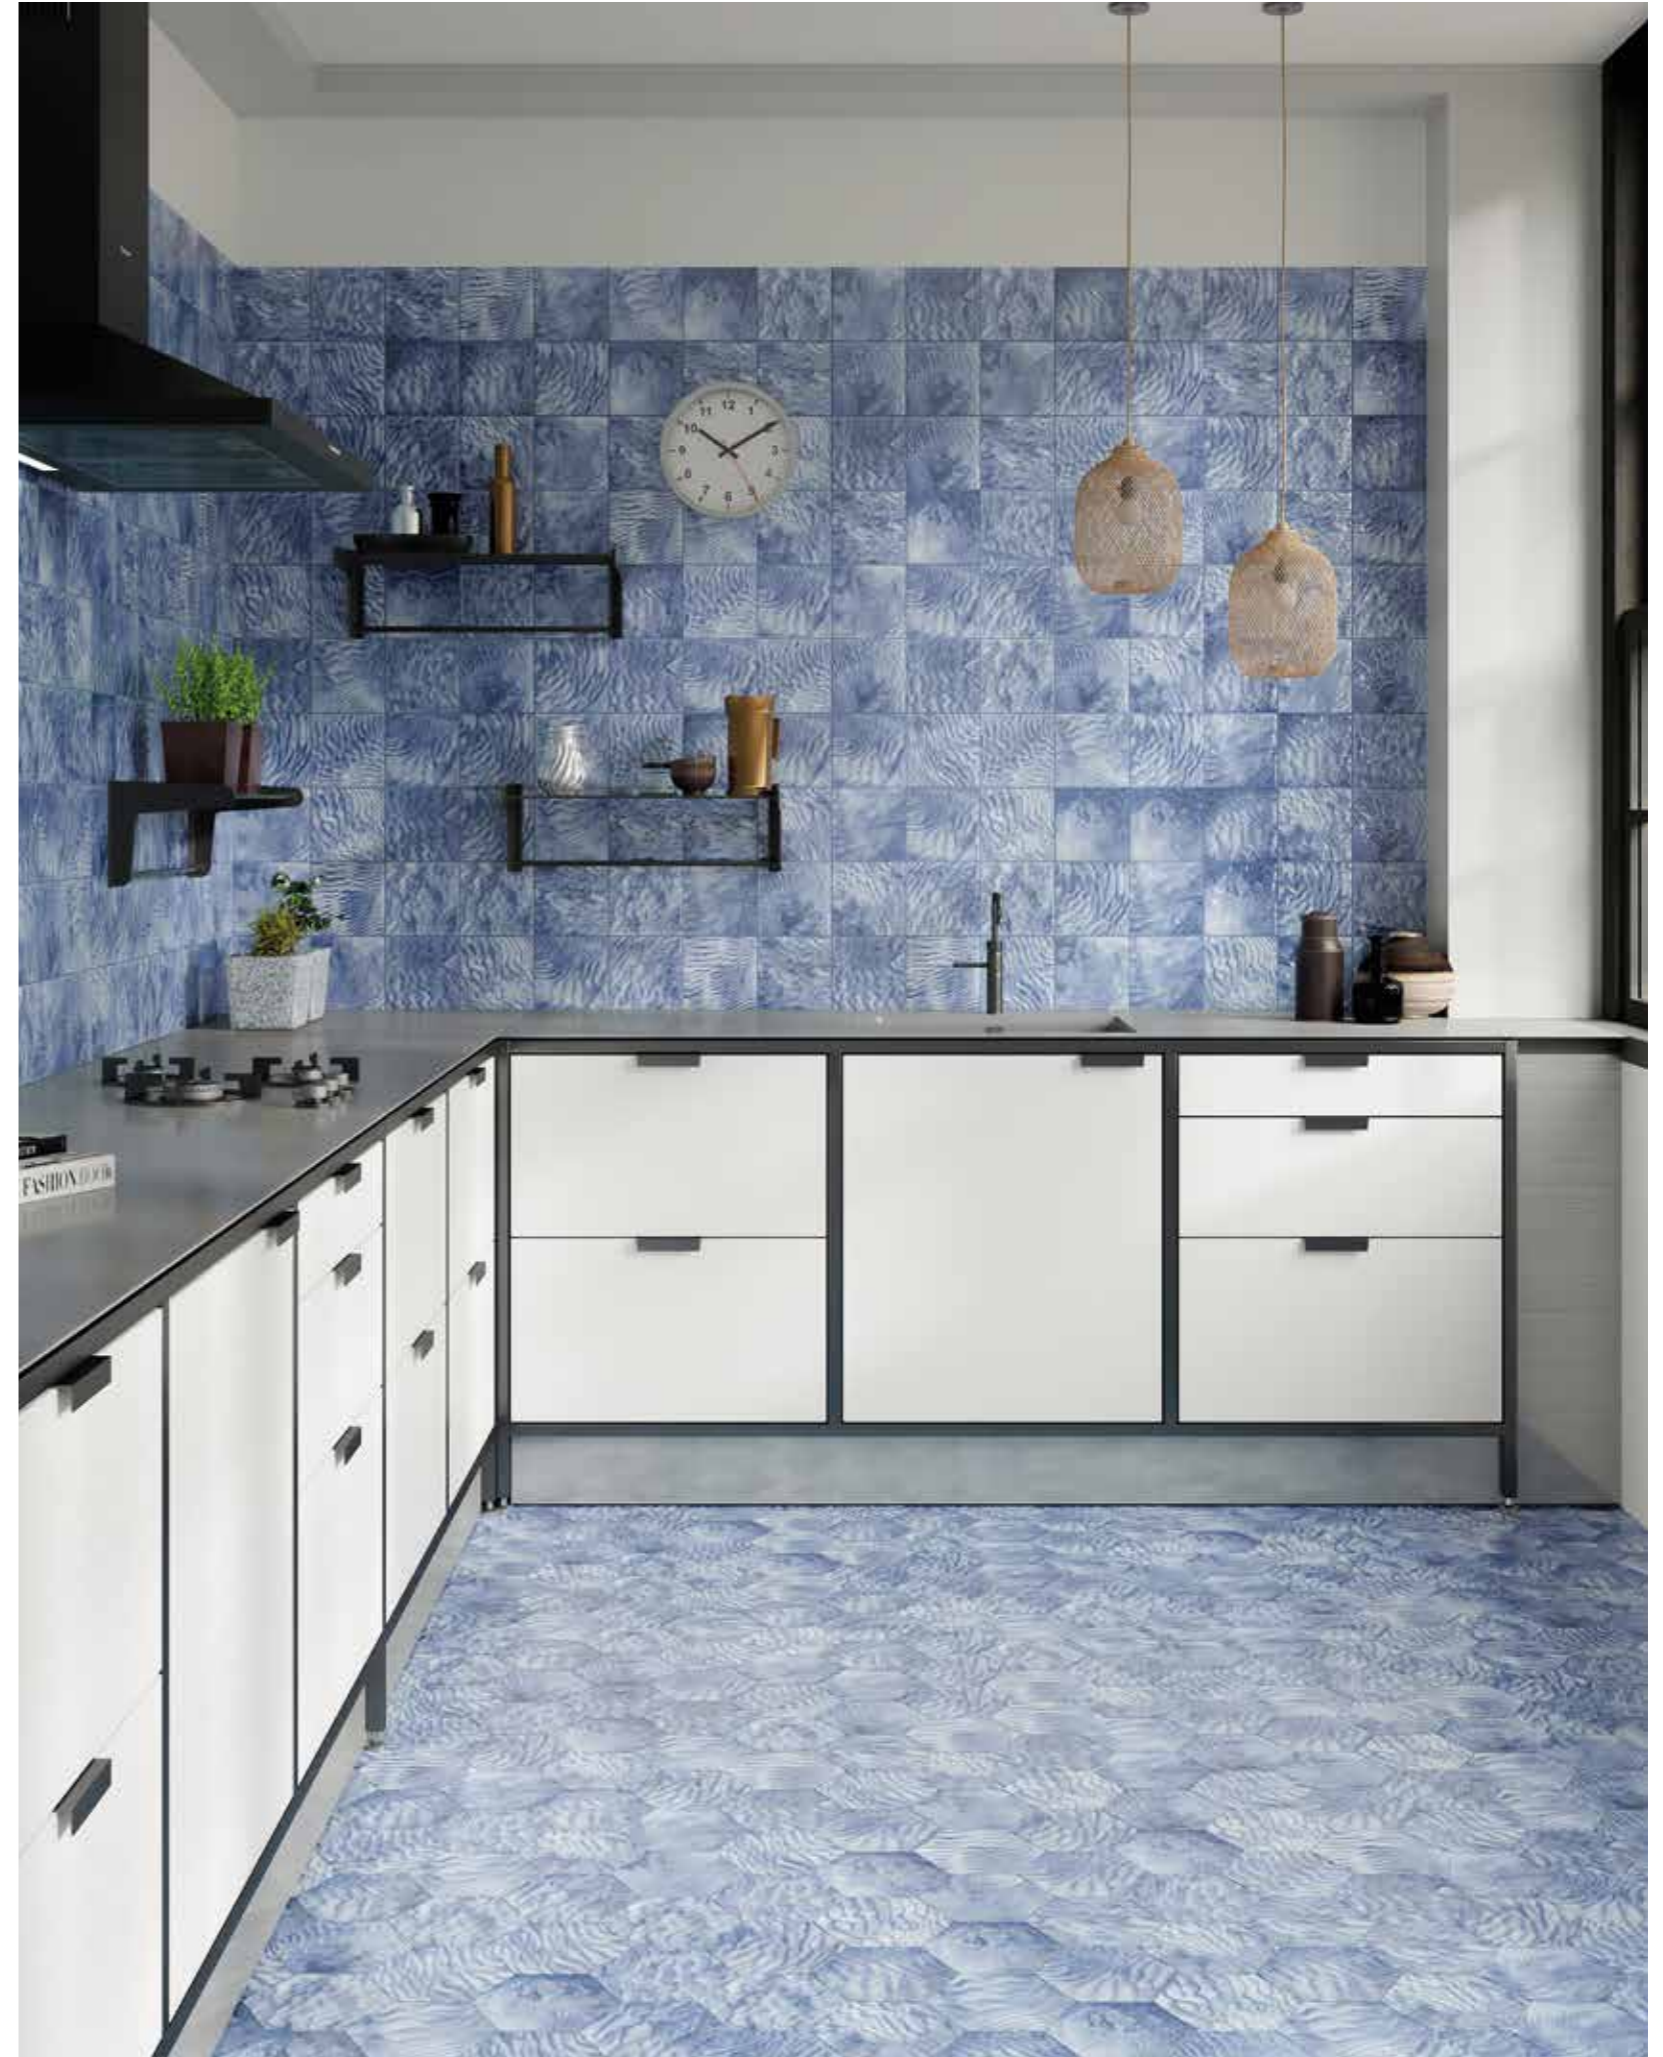

Samoa 15x15 | Hex Bali Samoa 15x17,3