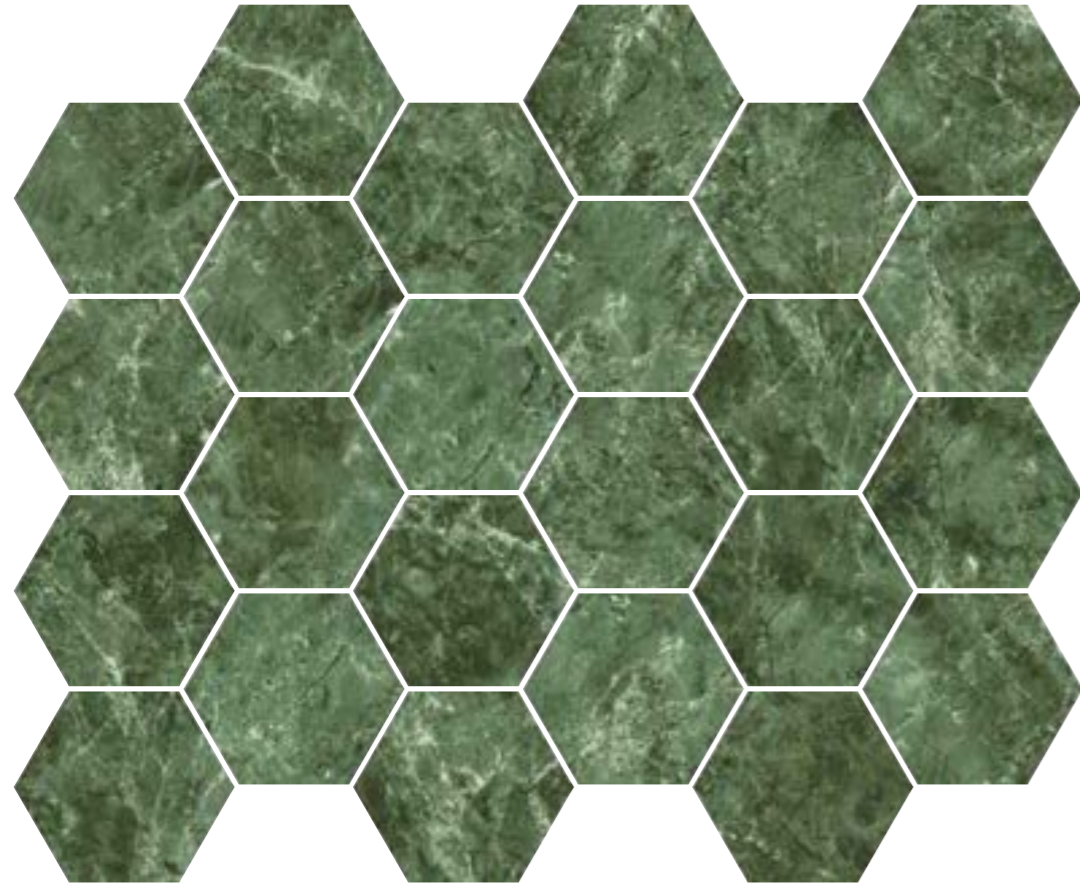

PORCELÁNICO PAVIMENTO Y REVESTIMIENTO MATE · 15x17,3 / 6"x7"
FLOOR AND WALL PORCELAIN MATT

Hex Verde
15x17,3 / 6"x7" M170

Variedad gráfica: 30 diseños diferentes
Graphic variation: 30 different designs