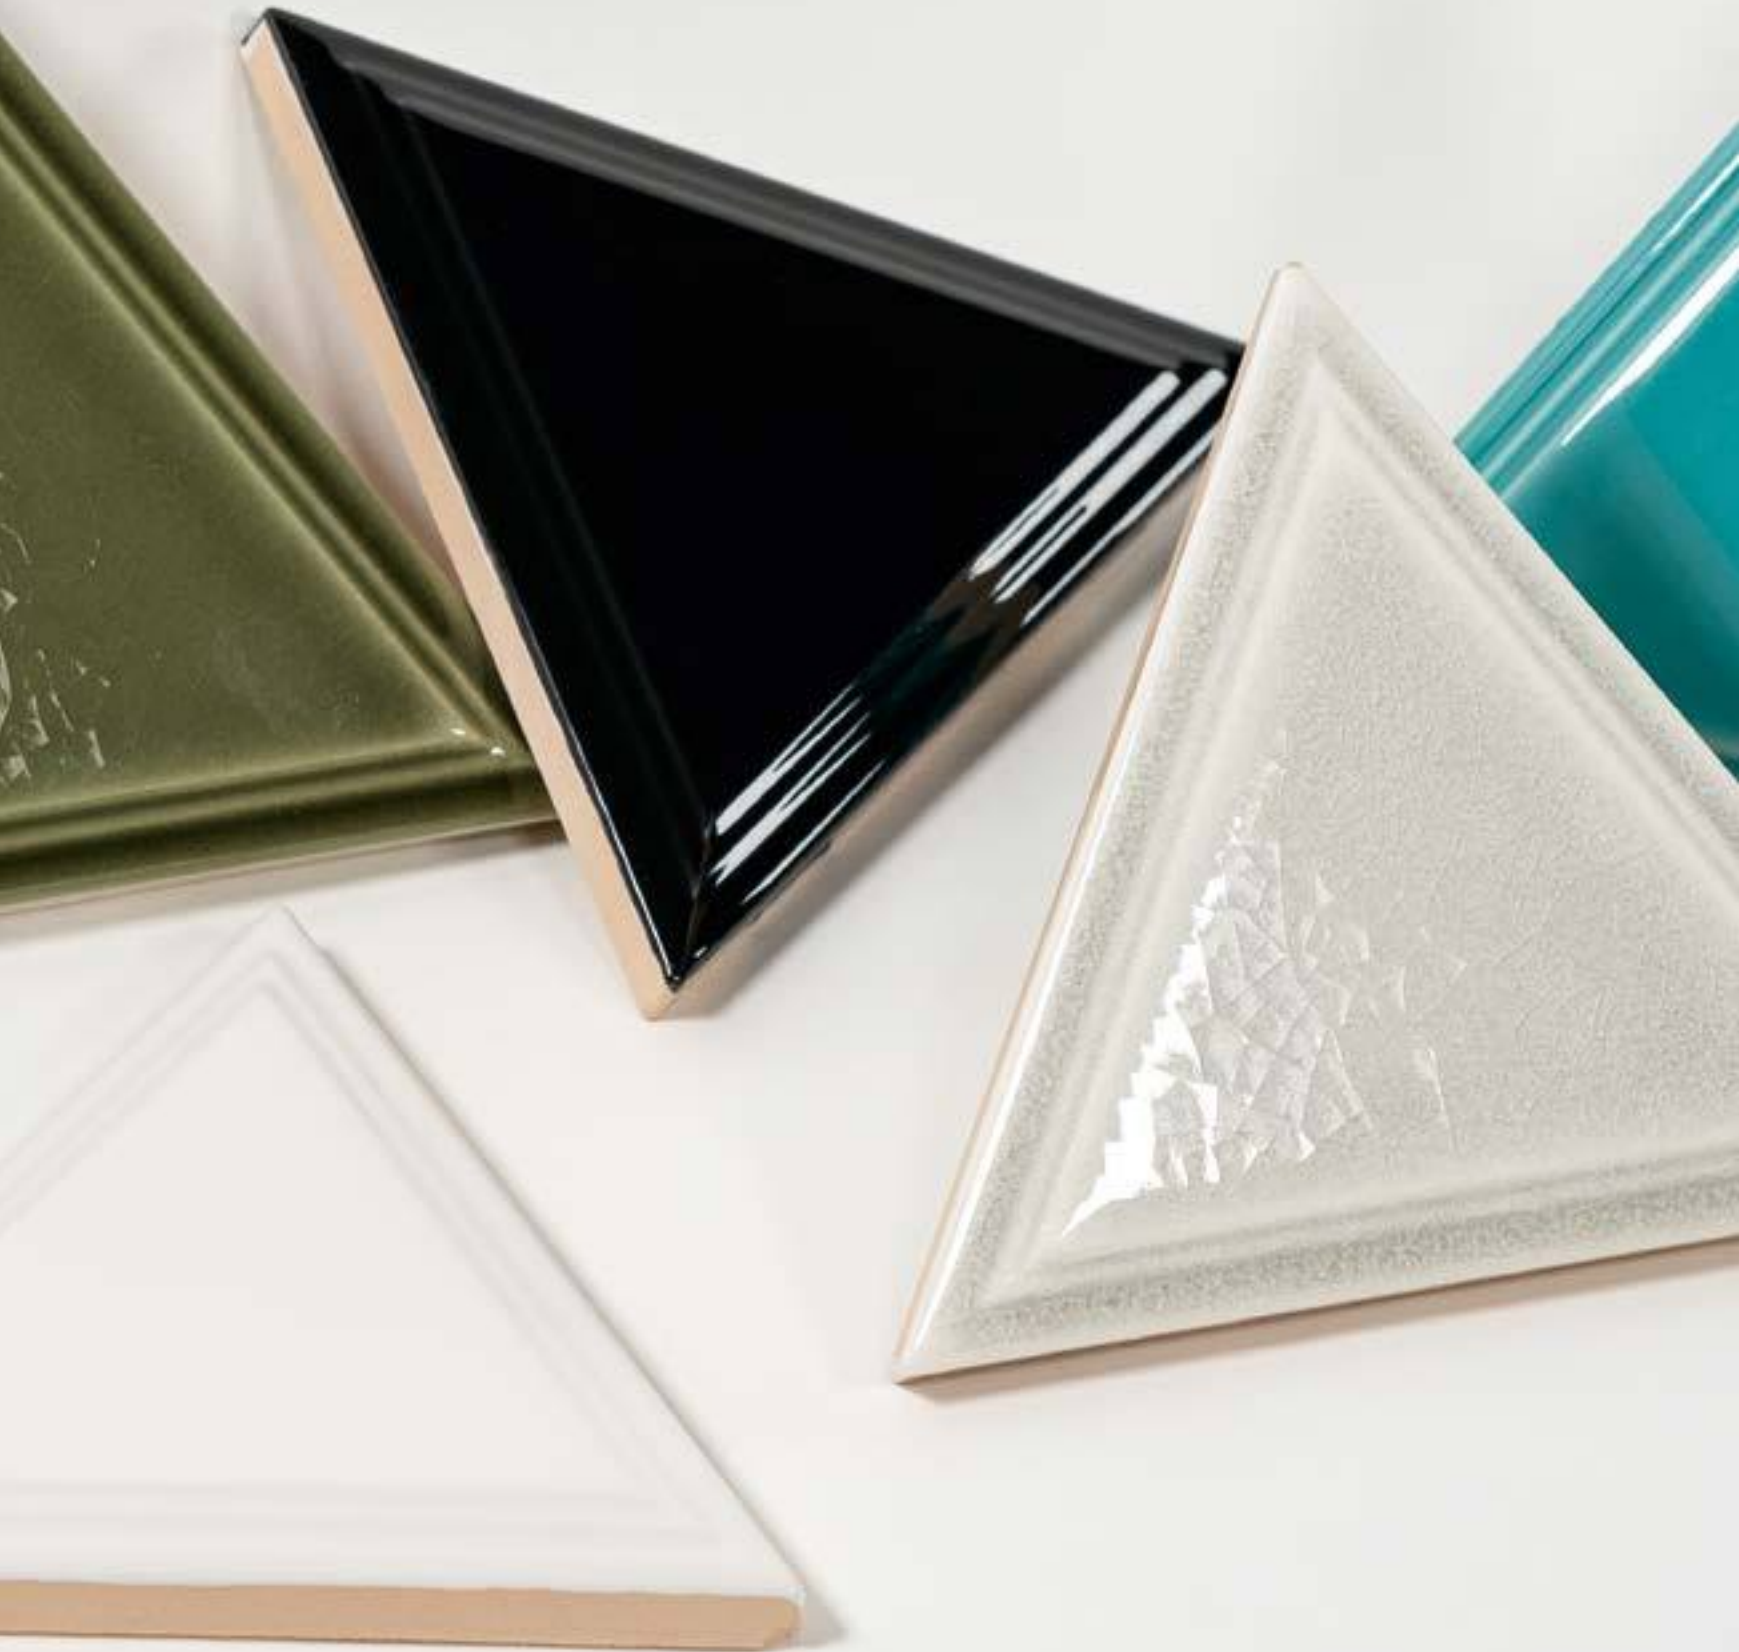

Triangle

The triangle tile is a complement often used to round off geometric compositions that combine various shapes. In the past, it was used to fill in corners in designs of alfarzones (elongated hexagons), such as on the floor of the fifteenth-century Conangle Church, proving its use as a complementary piece. It was only very recently that the triangle tile bounced back as a ceramic piece with an amazing scope for decoration. It's now used in designs where this format takes centre stage.

At Carmen we've revived this format to explore all its possibilities as a piece that encompasses all the beauty of tiles, showcasing its key features of format, enamel coating and colour

Triángulo

El triángulo cerámico es una pieza de complemento que usualmente servía para completar composiciones geométricas que combinaban diferentes formas. Usualmente se utilizaba para rellenar esquinas en composiciones de alfarzones (hexágonos alargados) como en el antiguo pavimento de la iglesia de Conangle en Barcelona (S.XV), por lo que siempre fueron una pieza complementaria. Fue muy recientemente cuando el triángulo cerámico se recuperó como una pieza cerámica con mayor calado decorativo. Hoy en día se utiliza en colocaciones donde este formato es el claro protagonista.

En Carmen recuperamos este formato para explorar todas sus posibilidades como una pieza que encierra toda la belleza de la cerámica explotando sus principales características: formato, esmalte y color.