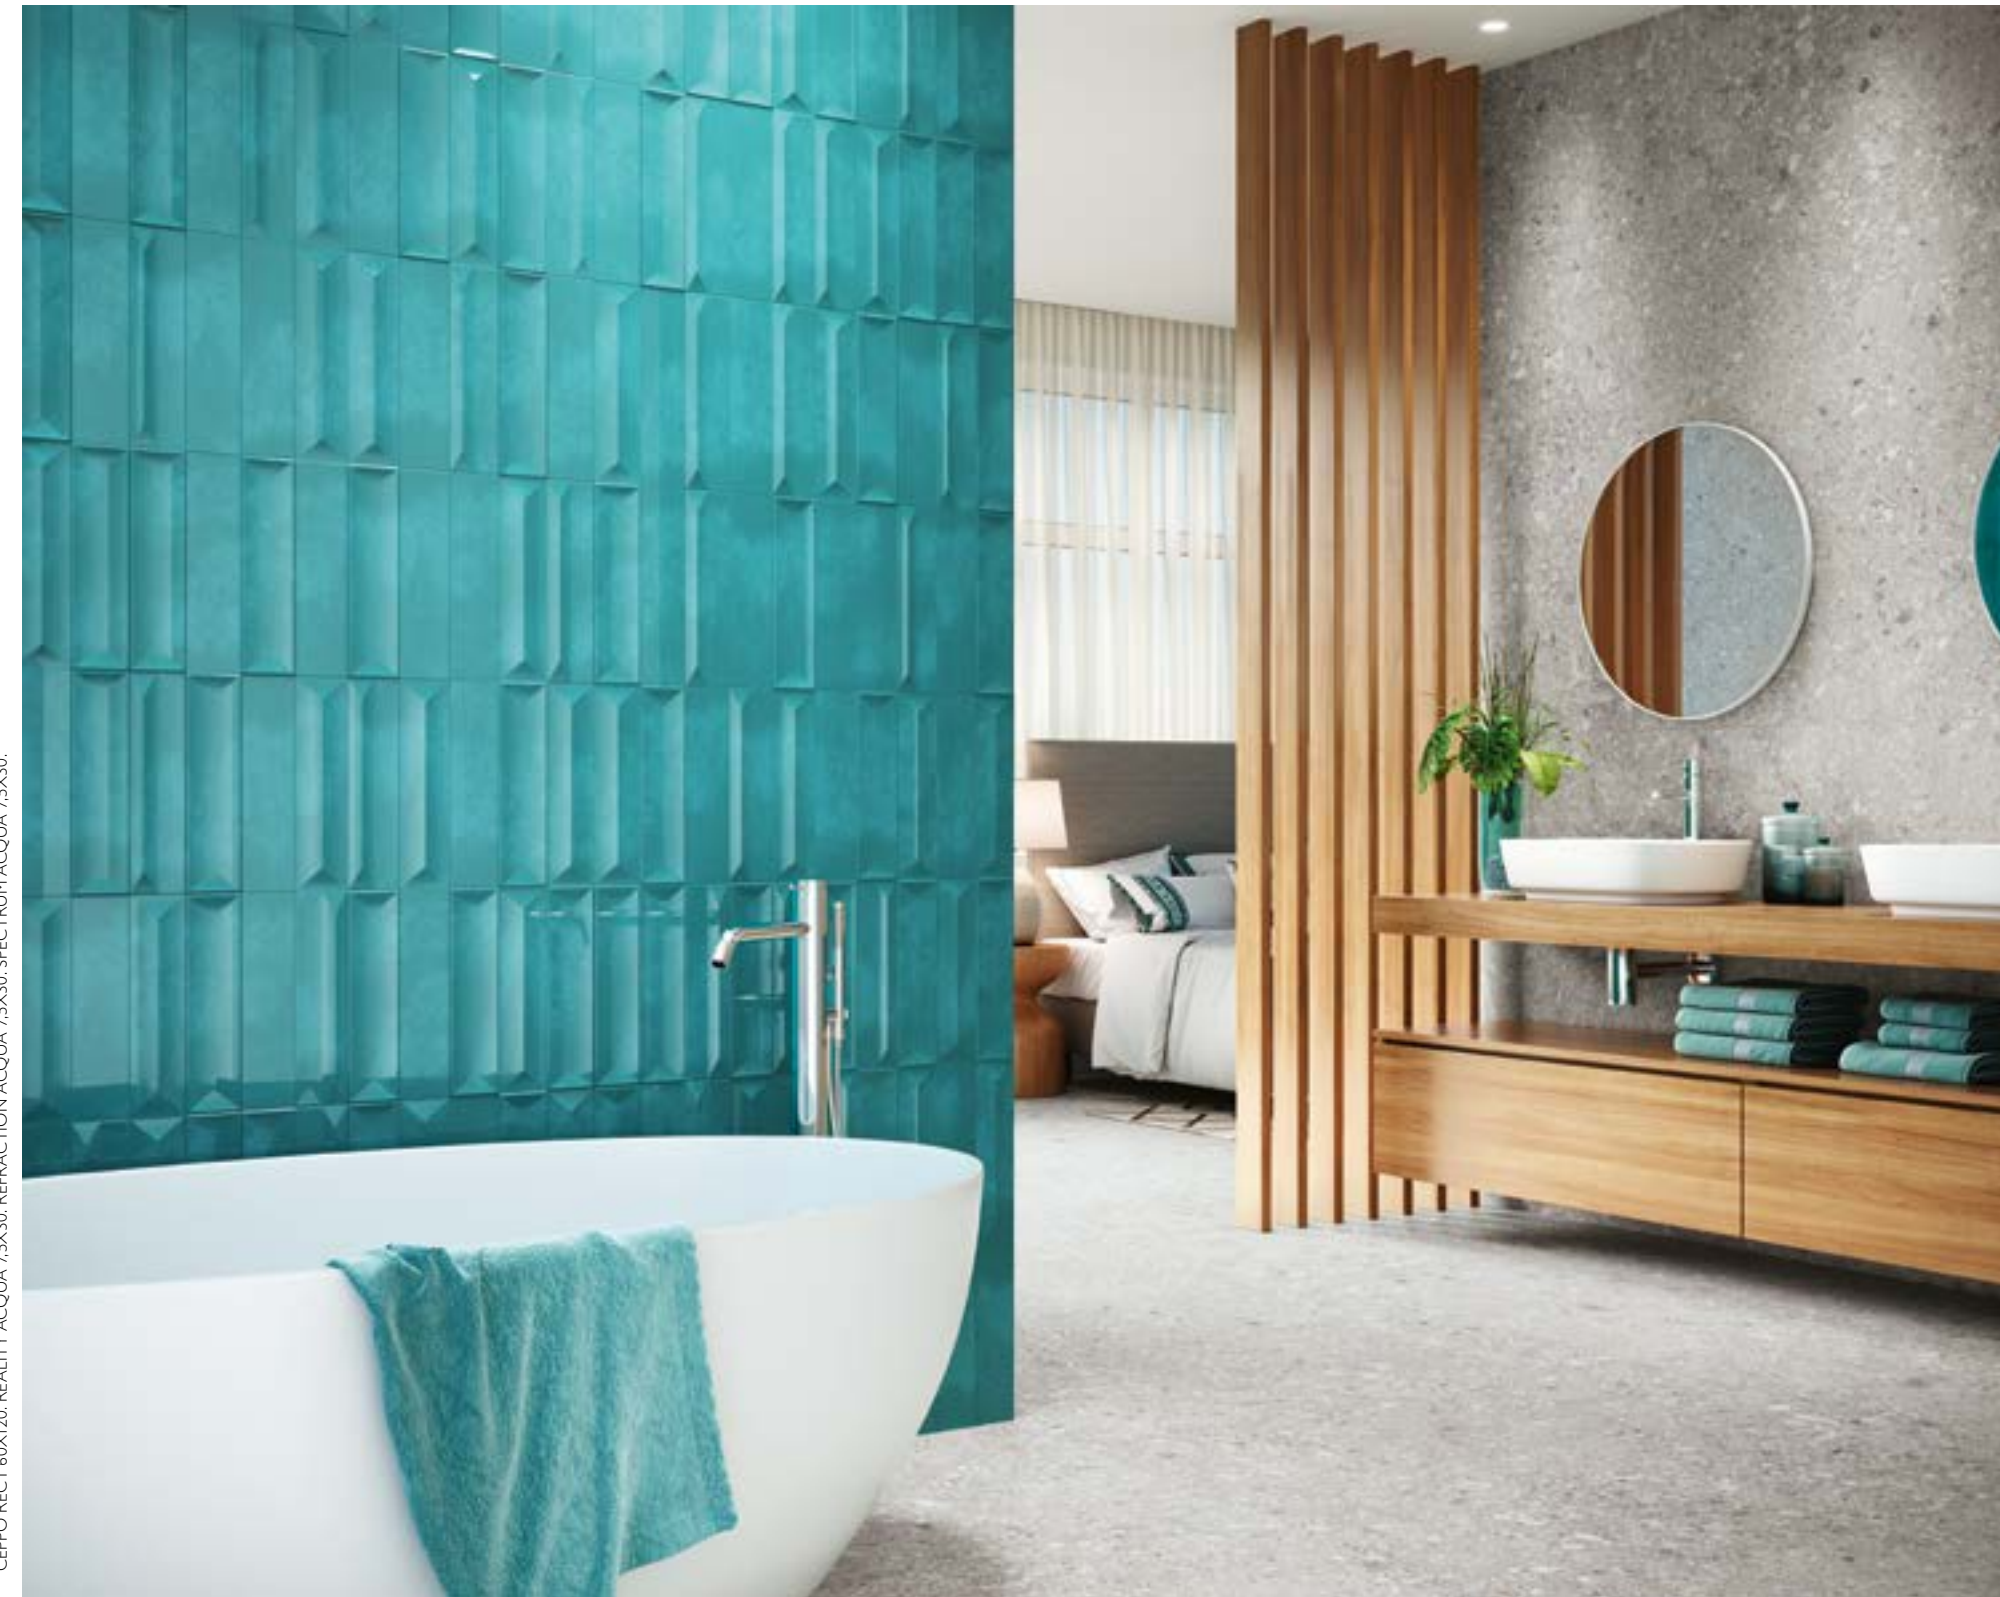

RAVELLO WHITE 7.5X30.

Reality

Carmen

Inspiration · Inspiración

Enameled cotto · Cotto esmaltado Brick · Brick Monochrome · Monocolo

Sizes · Formatos

7,5x30 cm · 3"x12"

CEPPO RECT 60X120. REALITY ACQUA 7,5X30. REFRACTION ACQUA 7,5X30. SPECTRUM ACQUA 7,5X30.

Reality

A small-format collection of 75x30cm, but with an enormous decorative spirit. This is Reality. The design highlights effects and glazes that are classically ceramic, but with a contemporary touch, thanks to the updated colors. Geometry and volumes give it a unique personality.

Una colección de formato pequeño de 75x30 cm., pero con un enorme espíritu decorativo, así es Reality. El diseño destaca efectos y esmaltes clásicamente cerámicos, pero con un toque contemporáneo gracias a la actualización de los colores. Las geometrías y los volúmenes le dan una personalidad única.