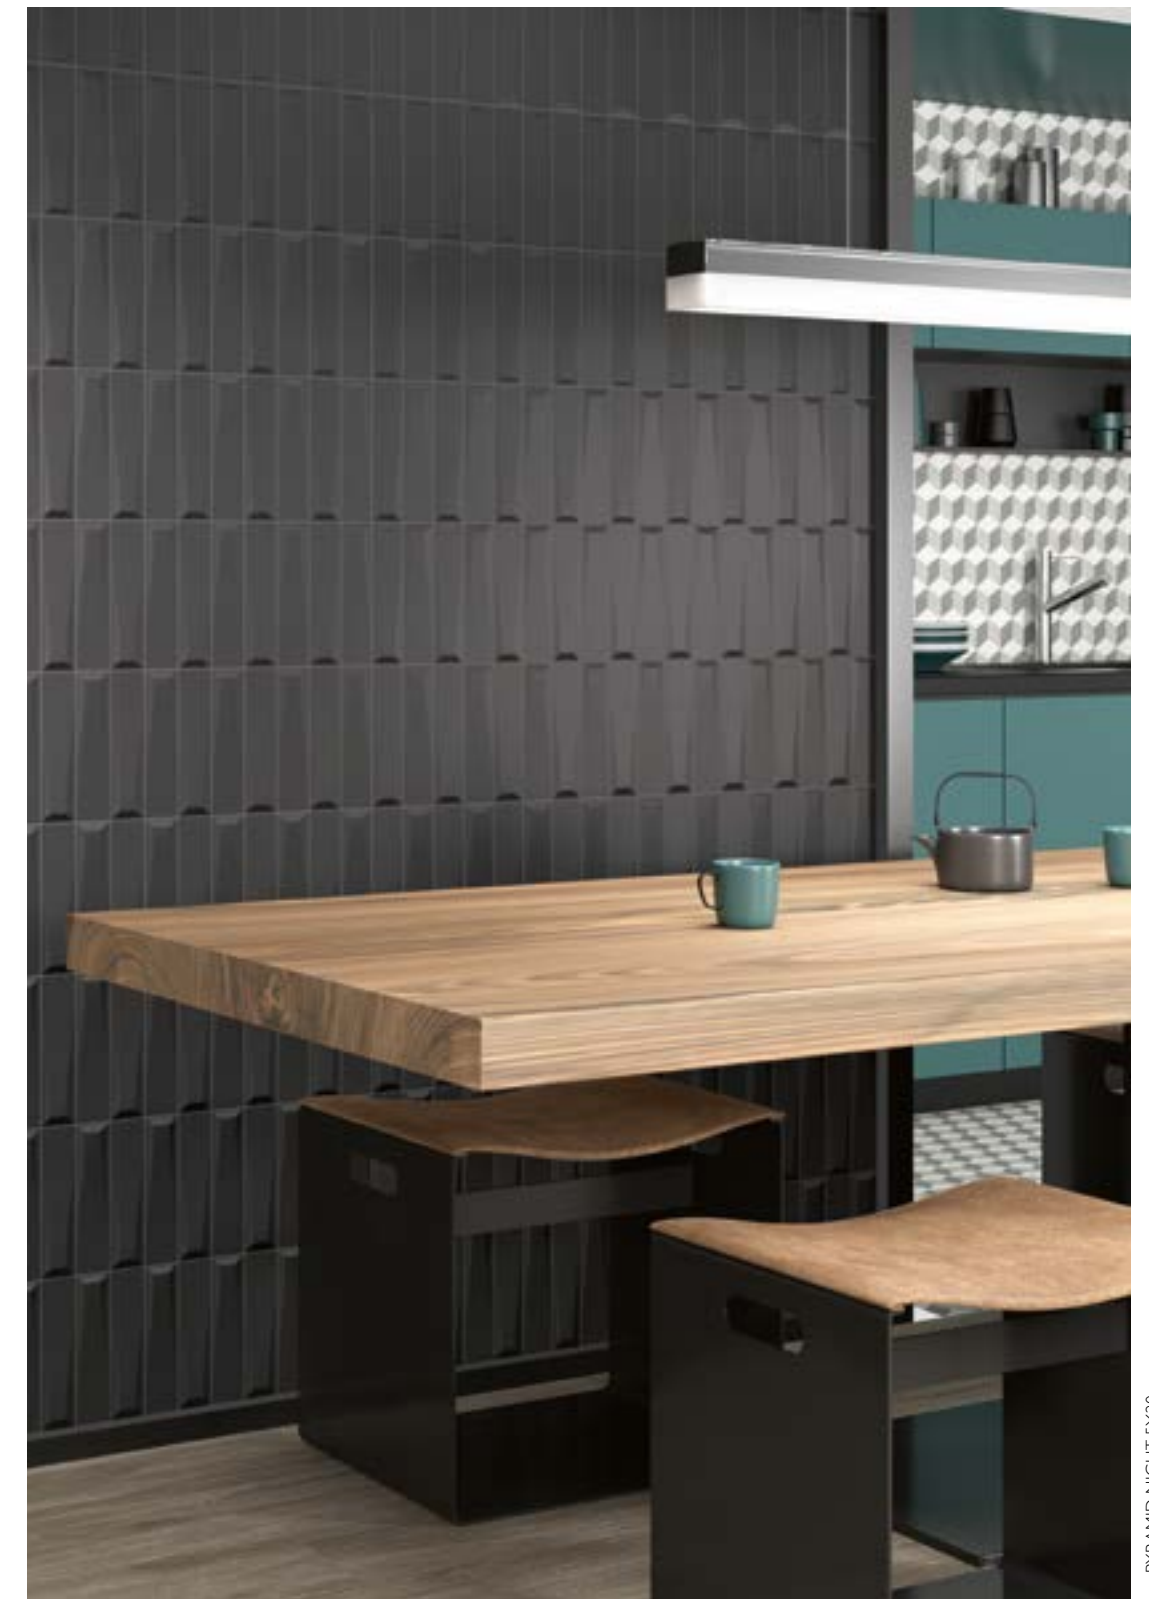

FLAT GREY 5X20, PYRAMID GREY 5X20, KOEN CARAMELLO MATT RECT 20X120.

PYRAMID NIGHT 5X20.