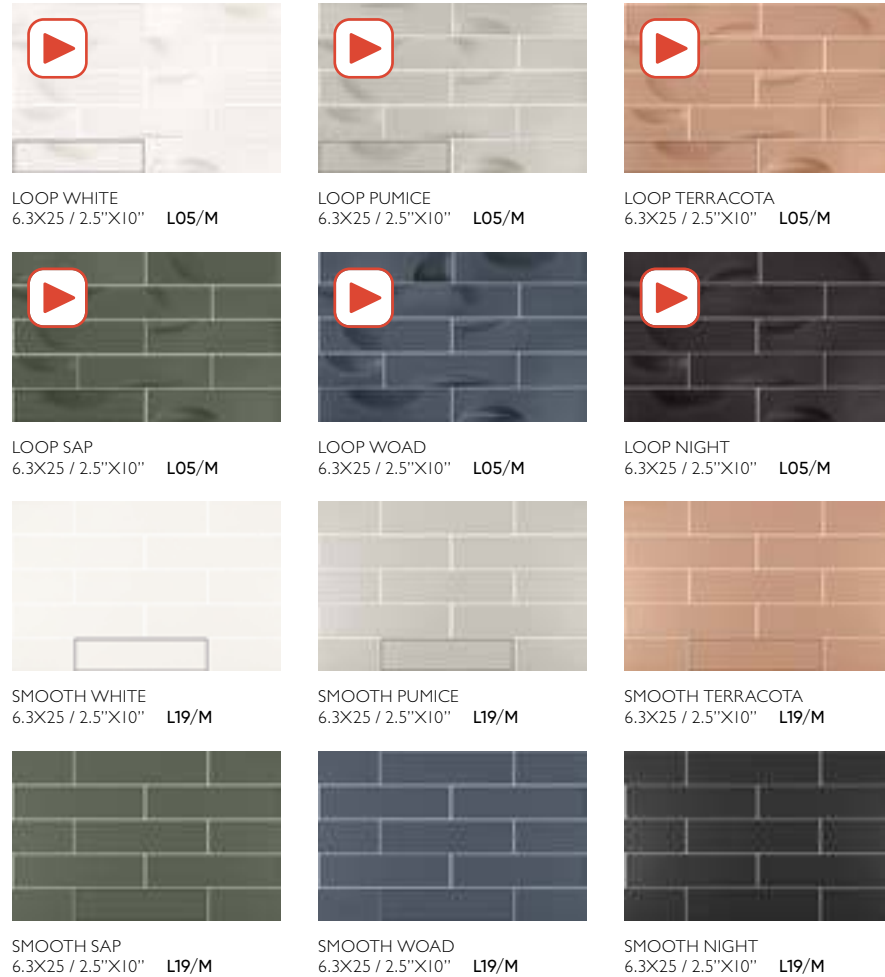

Loop

Carmen

Loop

Inspiration · Inspiración

Brick · Brick Monochrome · Monocolor

Sizes · Formatos

6,3x25 cm · 2,5"x10"