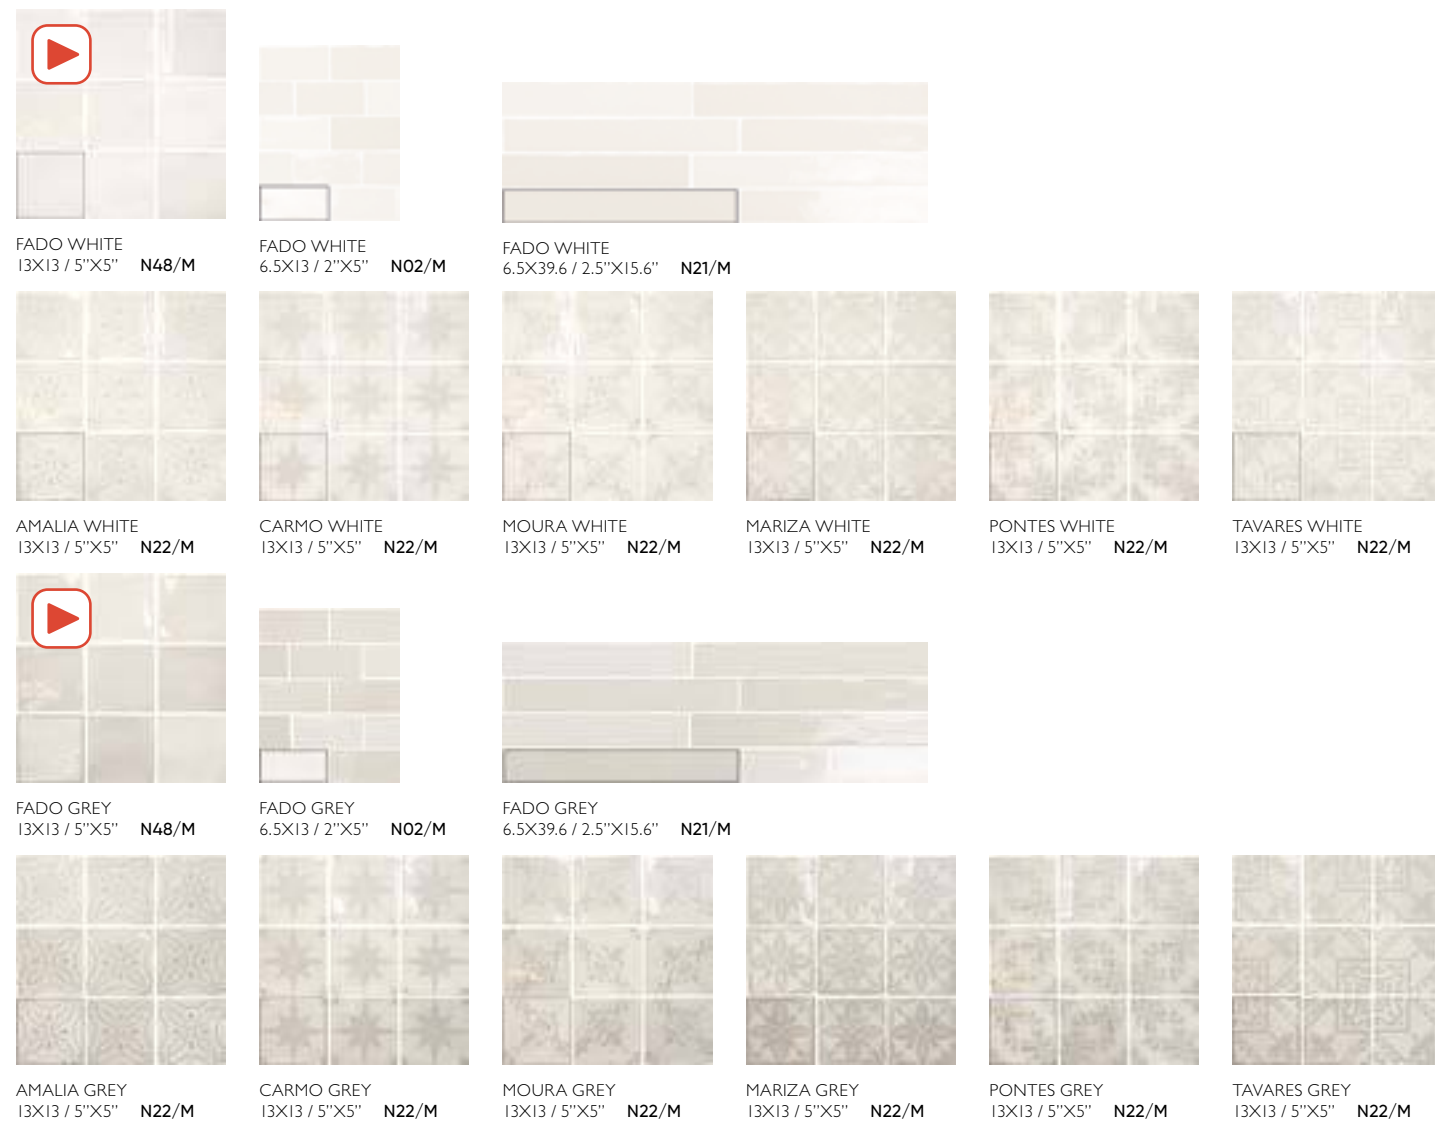

Fado

Inspiration · Inspiración

Enameled cotto · Cotto esmaltado Monochrome · Monocolor Brick · Brick

Sizes · Formatos

6,5x39,6 cm · 2,5"x15,6" 13x13 cm · 5"x5" 6,5x13 cm · 2"x5"

Características técnicas · Technical characteristics