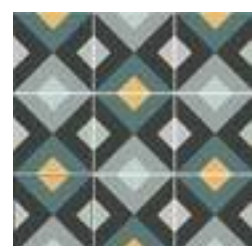

JASMINE NIGHT
15X15 / 6"X6" L33/M