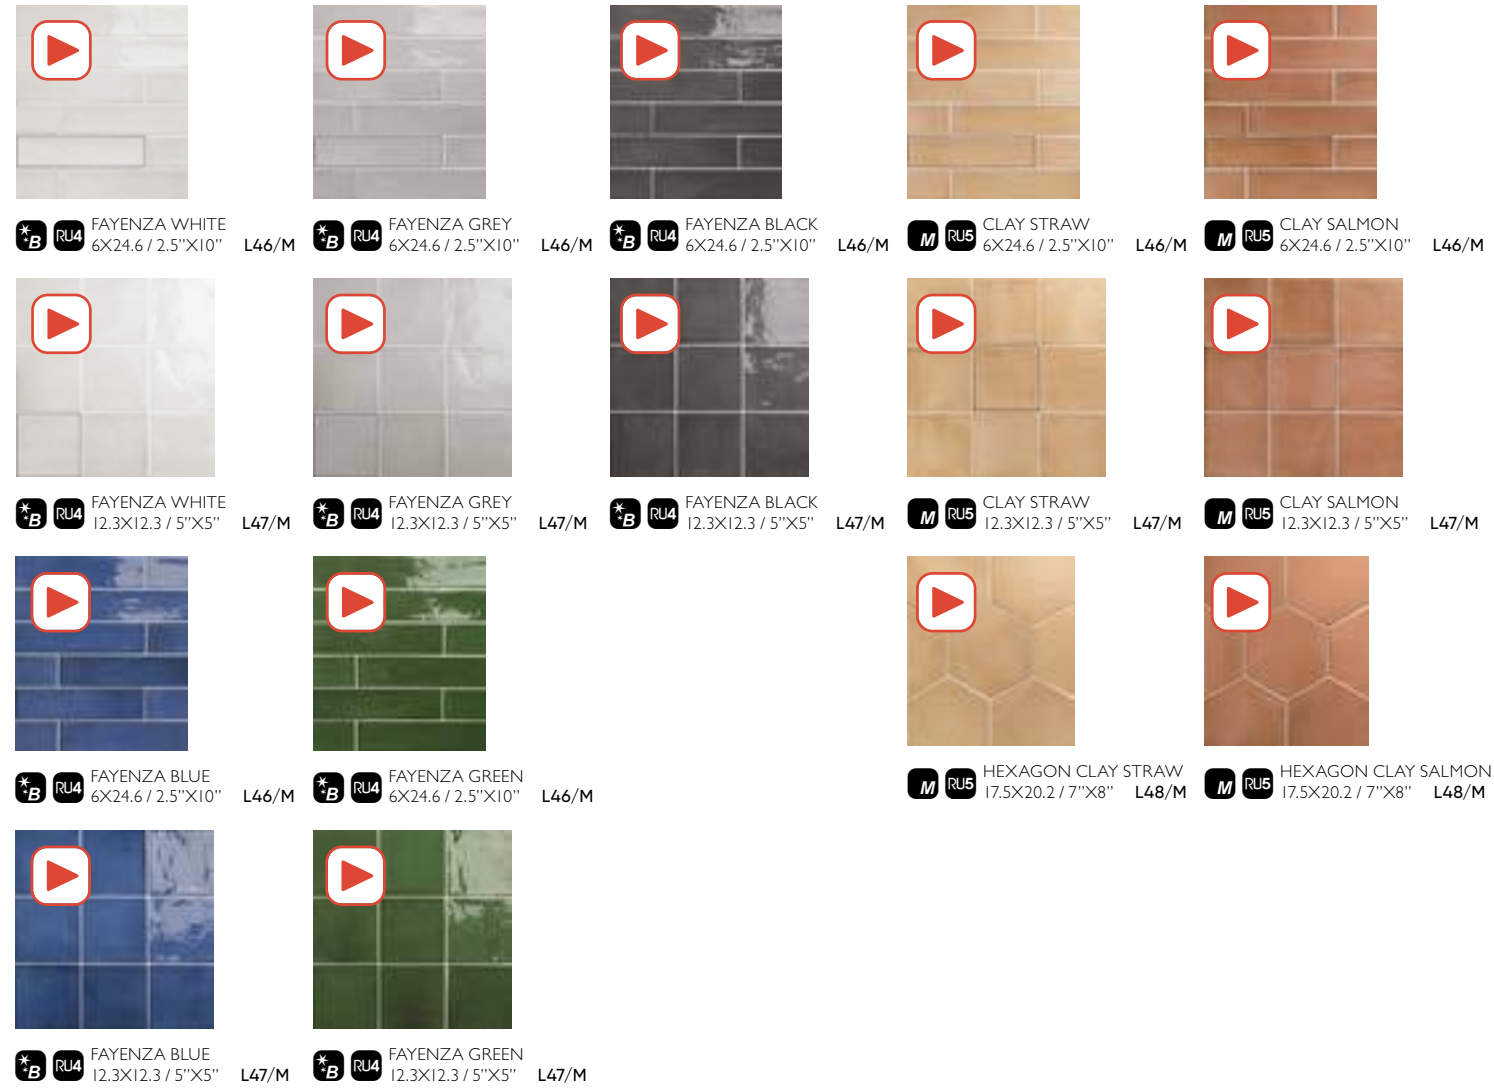

Fayenza

Inspiration · Inspiración

Monochrome · Monocolor Brick · Brick Hexagon · Hexágono

Sizes · Formatos

12,3x12,3 cm · 5"x5" 17,5x20,2 cm · 7"x8" 6x24,6 cm · 2,5"x10"