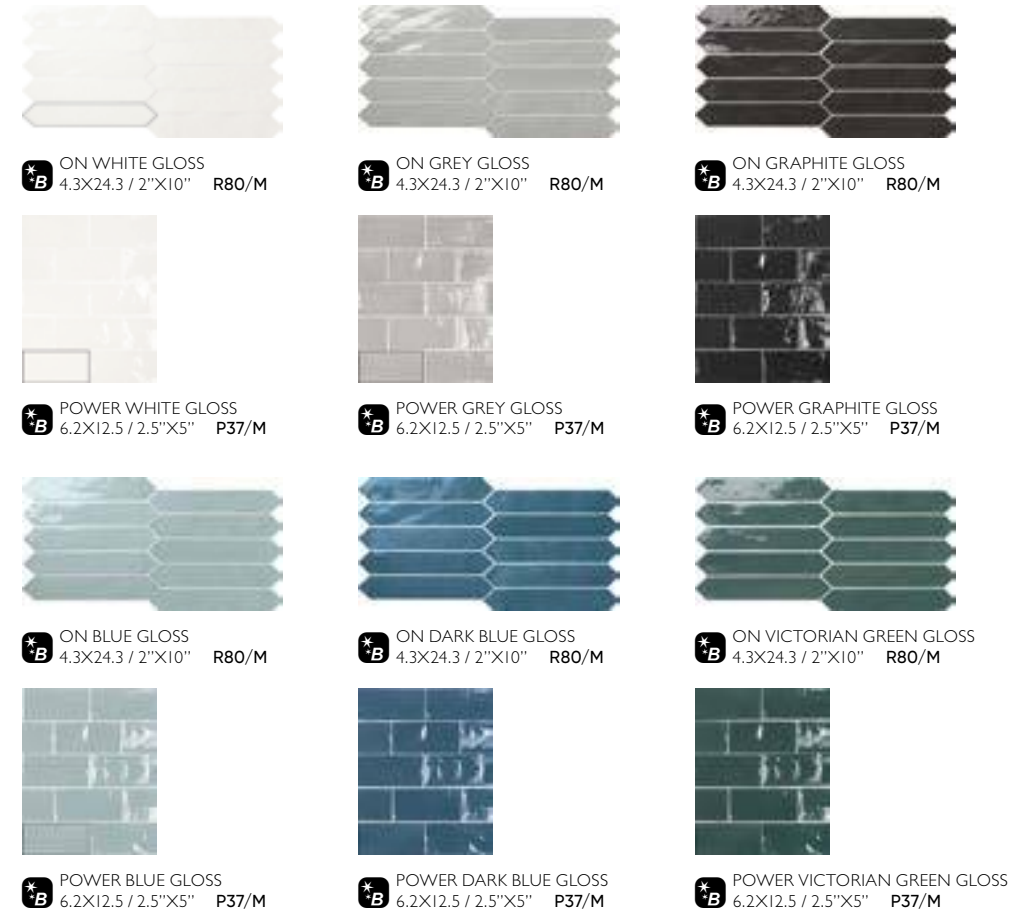

ON WHITE GLOSS 4,3x24,3.

HEXA OFF WHITE MATT 10X11.

Switch

Inspiration · Inspiración Enameled cotto · Cotto esmaltado Brick · Brick Picket · Losanga Hexagon · Hexágono Monochrome · Monocolor

Sizes · Formatos 4,3x24,3 cm · 2"x10" 10x11 cm · 4"x4,5" 6,2x12,5 cm · 2,5"x5"