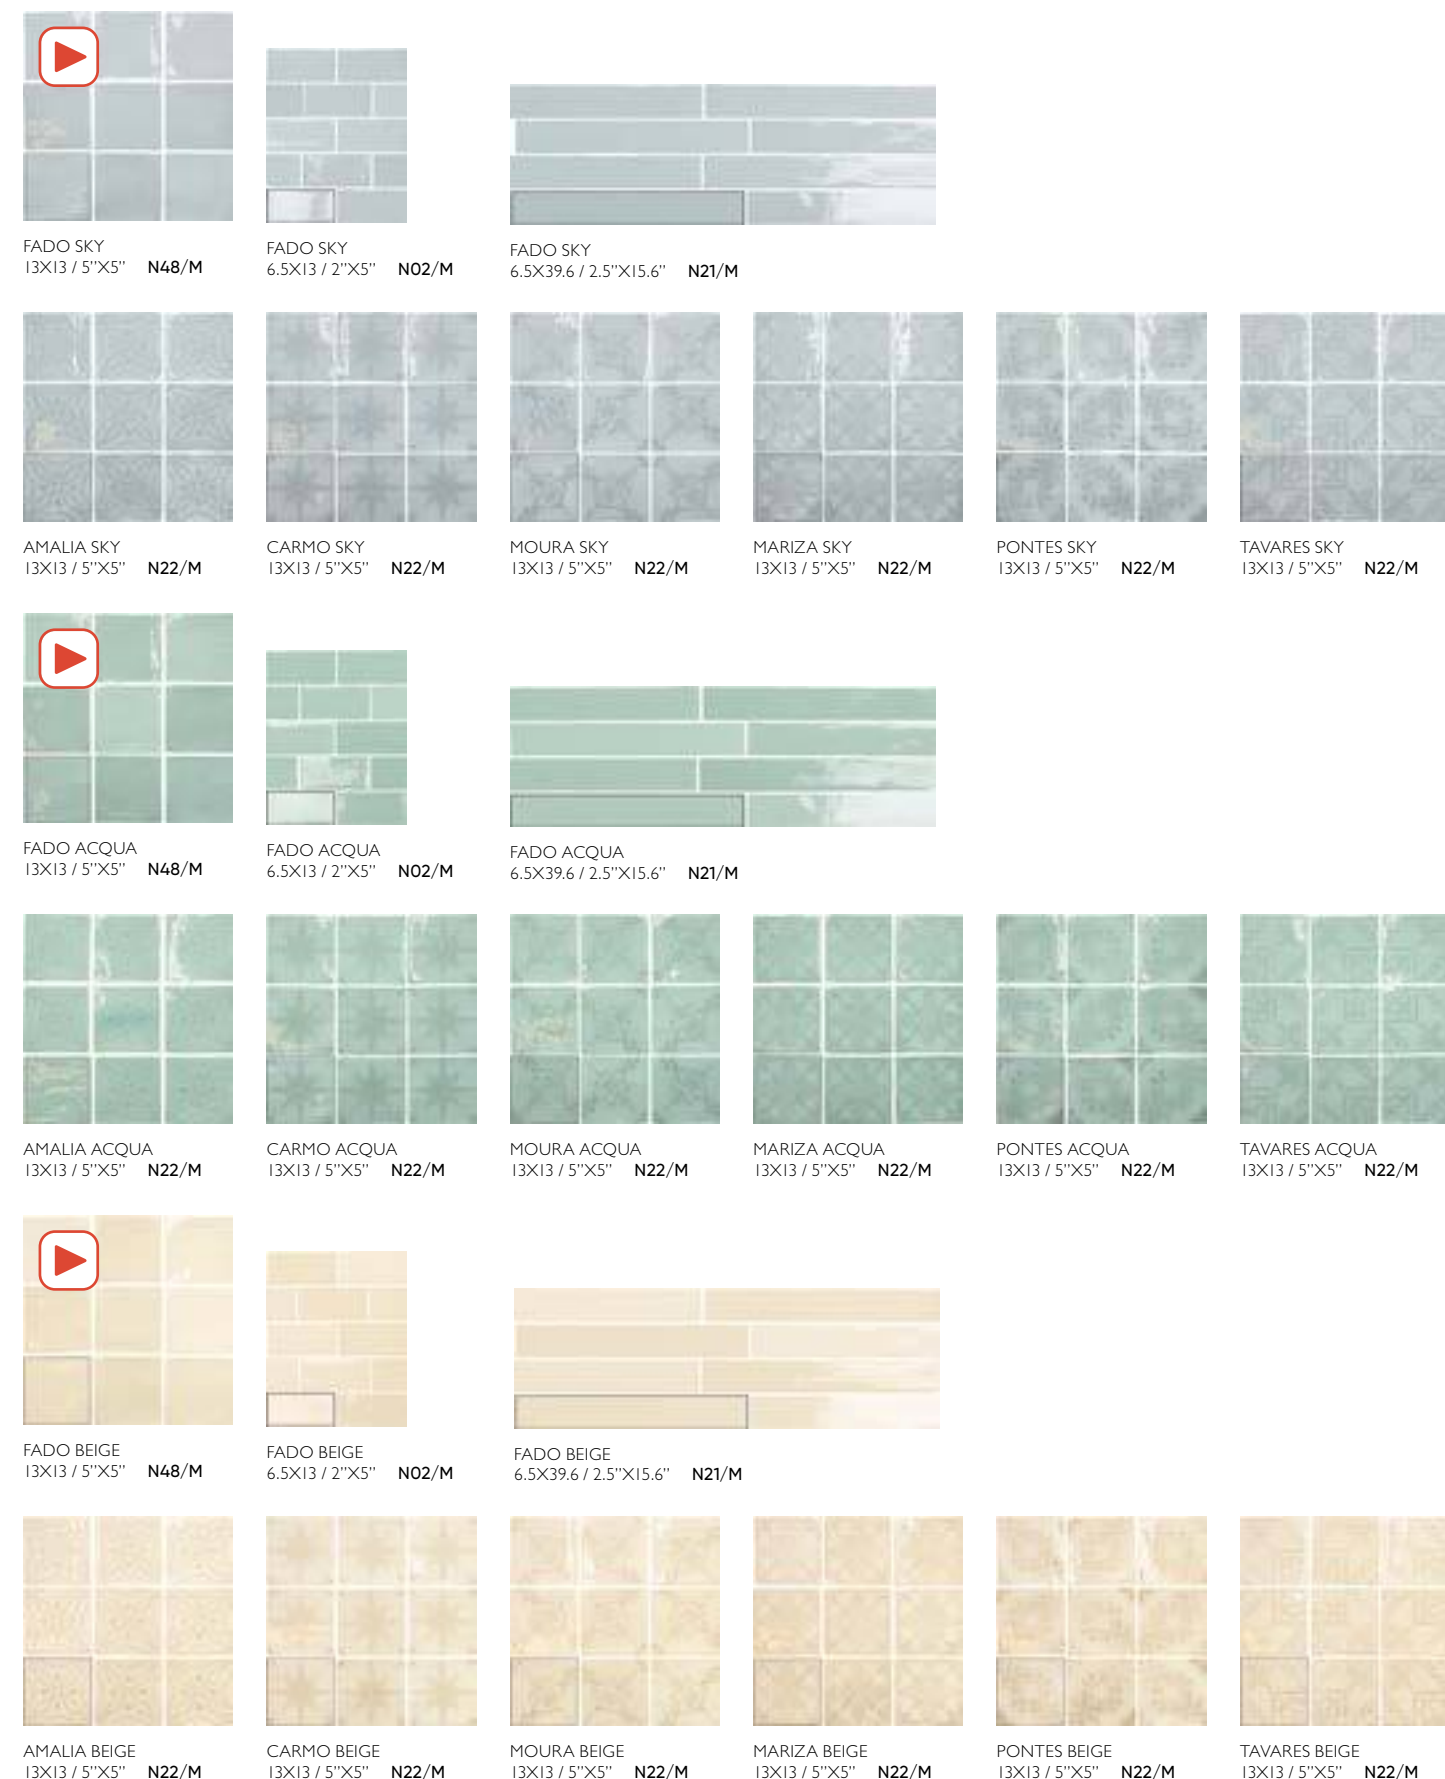

Carmen

Fado
by Sylvie Atanasio