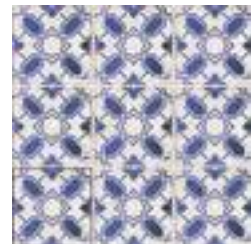

CALETA BLUE
15X15 / 6"X6" R59/M