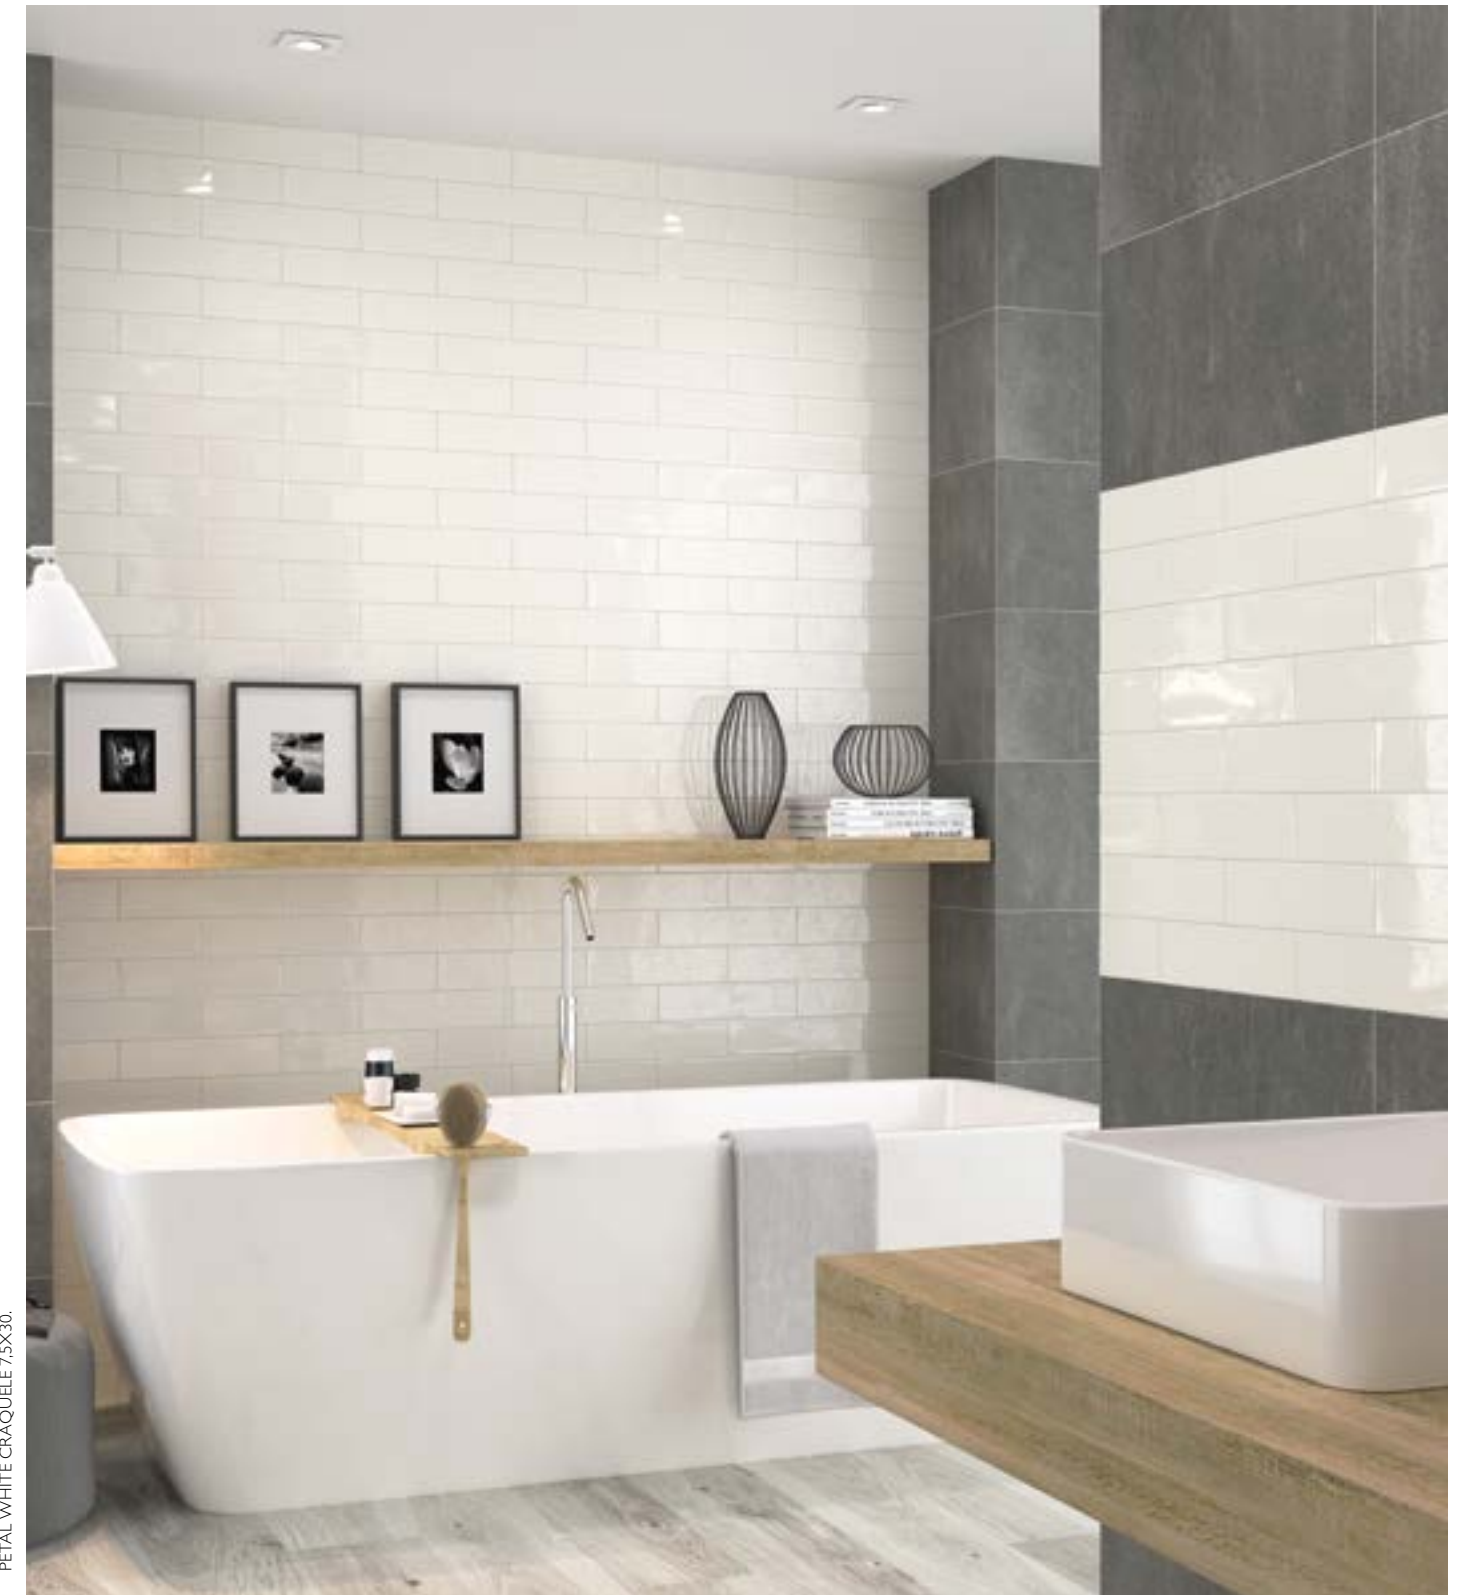

Características técnicas · Technical characteristics

Para más información técnica, especificaciones e imágenes visite nuestra web
El embalaje de los artículos está sujeto a variaciones, para obtener el dato exacto y actual se recomienda consultar la web.
For more technical information, specifications and images, visit our website
The packing of our items is subject to variations. To get the most accurate and updated information, we recommend to check the website.
Pour plus d'informations techniques, de spécifications et de visuels, visitez notre site web
L'emballage des articles est sujet à variation, pour obtenir les données exactes et actuelles il est recommandé de consulter notre site web.

Carmen

Monocroma

We have added the advanced performance of industrial ceramics to the most classic version of enameled baked clay. Monocroma is a collection in neutral and warm tones that is completed with reliefs. In this piece, the crackle effects on the surface play an important role and give it a singular look.

A la versión más clásica del barro cocido esmaltado le añadimos las altas prestaciones de la cerámica industrial. Monocroma es una colección en tonos neutros y cálidos que se completa con decoraciones sobrerrelieves. En esta pieza destacan los efectos craquelados sobre la superficie que le dan un aspecto único.

PETAL WHITE CRAQUELE 7,5X30.