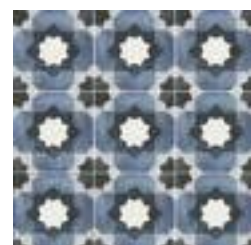

MARTIA 15X15.

FLEUR GREY
15X15 / 6"X6" R59/M

ANTOINETTE
15X15 / 6"X6" R59/M

MADELEINE
15X15 / 6"X6" R59/M

LOU-LOU
15X15 / 6"X6" R59/M

LAURE
15X15 / 6"X6" R59/M

GERALDINE
15X15 / 6"X6" R59/M

JANETTE
15X15 / 6"X6" R59/M