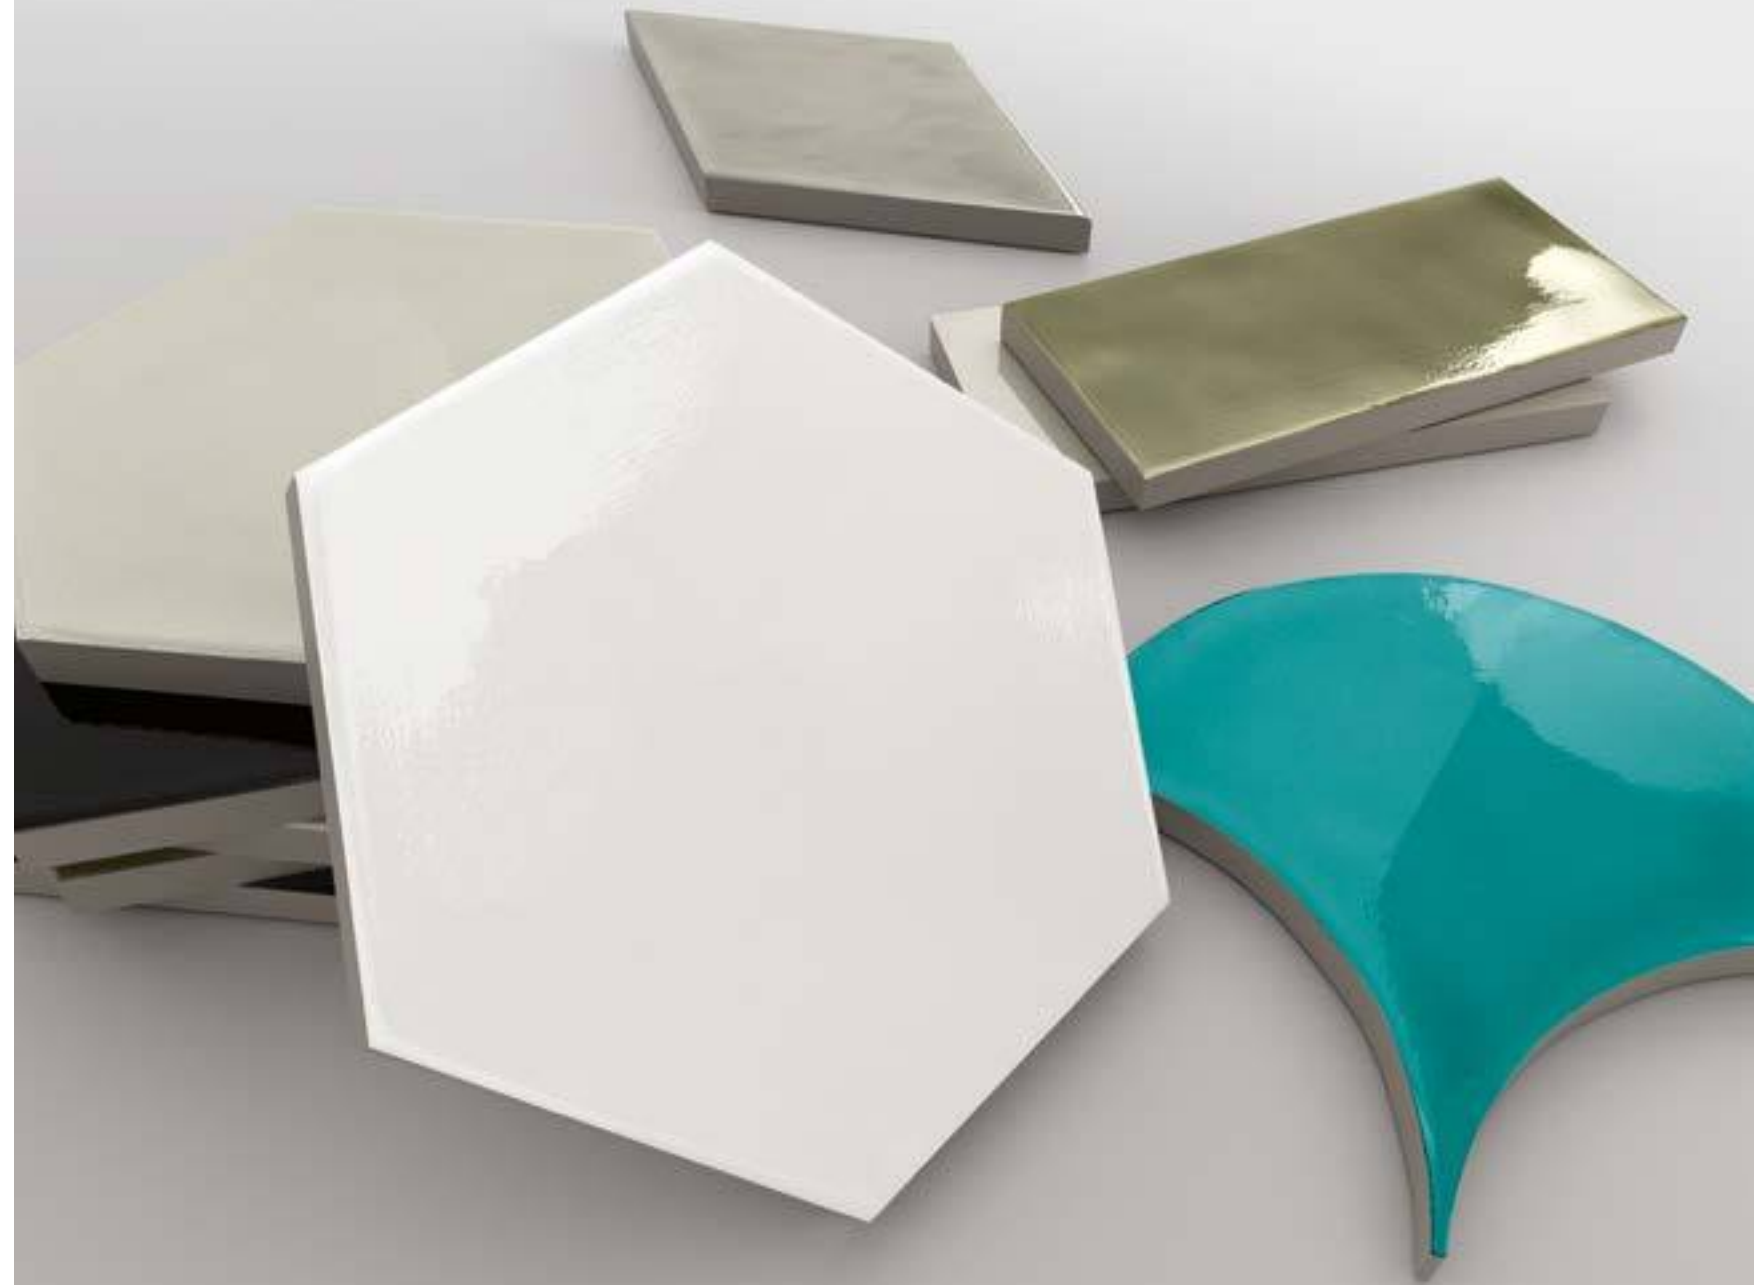

Memories

Inspiration · Inspiración Brick · Brick Hexagon · Hexágono Fish Scale · Escama Diamond · Diamante Monochrome · Monocolor Cracked · Craquelado

Sizes · Formatos 9,8x16,8 cm · 4"x6" 12x13,8 cm · 5"x5,5" 6,5x13 cm · 2"x5" 12x12,5 cm · 5"x5"

Special pieces · Piezas especiales
Available in all colors
Disponibile en todos los colores

Carmen

Memories