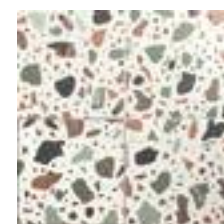

Sizes · Formatos

23x26 cm · 9"x10" 20x20 cm · 8"x8"

V1 HEXAGON NICE WHITE
23X26 / 9"x10" N14/M

V4 HEXAGON NICE MIX
23X26 / 9"x10" R73/M

P M V2

ISLA BLUE MIX
20X20 / 8"x8" P95/M

ISLA GREEN MIX
20X20 / 8"x8" P95/M