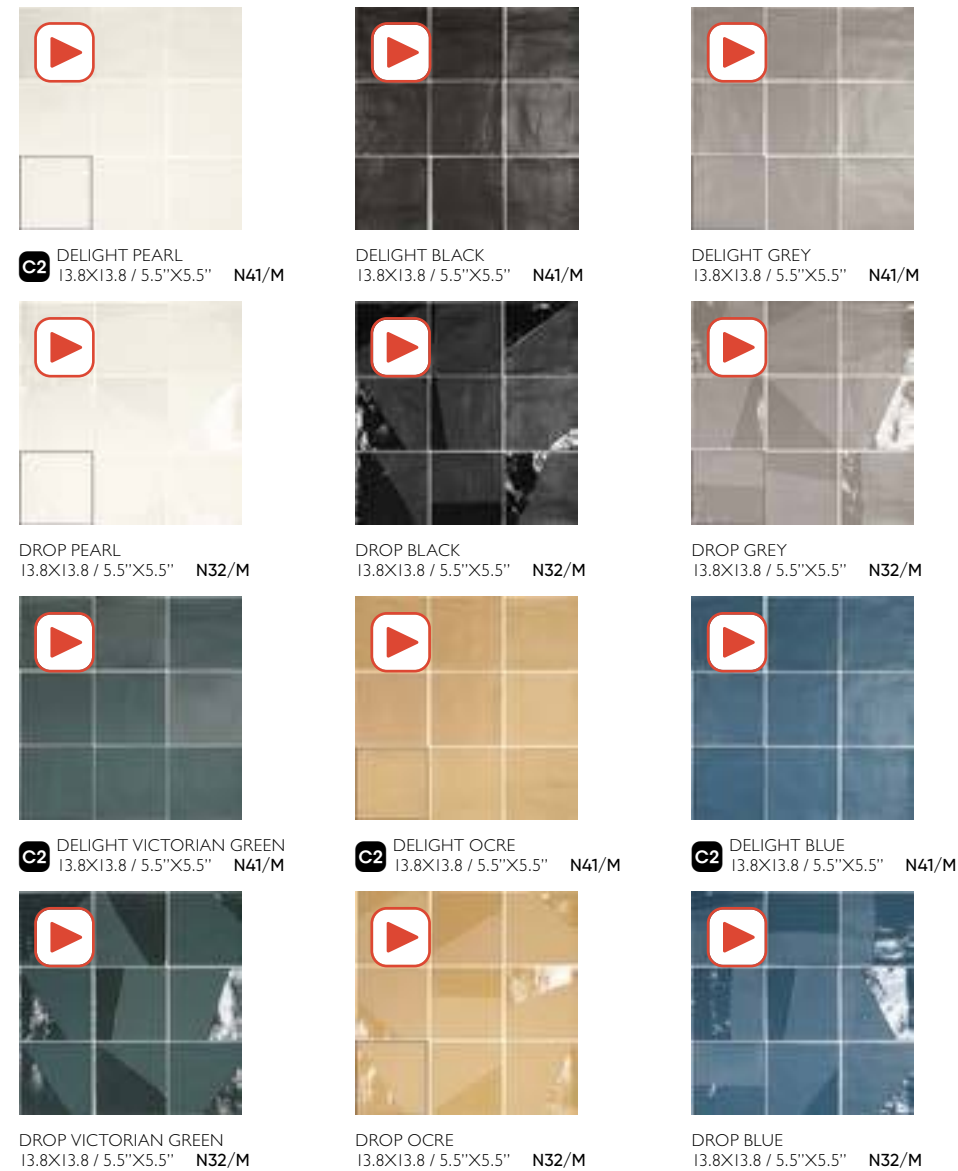

Delight

Carmen

Delight

Inspiration · Inspiración

Enameled cotto · Cotto esmaltado Monochrome · Monocolor

Sizes · Formatos

13,8x13,8 cm · 5,5"x5,5"

Características técnicas · Technical characteristics

- **P** PORCELAIN TILES / PORCELÁNICO
- **M** MATT / MATE
- **V3** MODERATE VARIATION / VARIACION MODERADA
- **F** FROST PROOF / ANTIHIELO
- **RUS** RECOMMENED USE / USO RECOMENDADO - RUS
- **(DCOF) >0.5**
- **GRAPHIC FACES PIECES / VARIACION DE DISEÑO: 25 P.**

Para más información técnica, especificaciones e imágenes visite nuestra web
El embalaje de los artículos está sujeto a variaciones, para obtener el dato exacto y actual se recomienda consultar la web.
For more technical information, specifications and images, visit our website
The packing of our items is subject to variations. To get the most accurate and updated information, we recommend to check the website.
Pour plus d'informations techniques, de spécifications et de visuels, visitez notre site web
L'emballage des articles est sujet à variation, pour obtenir les données exactes et actuelles il est recommandé de consulter notre site web.