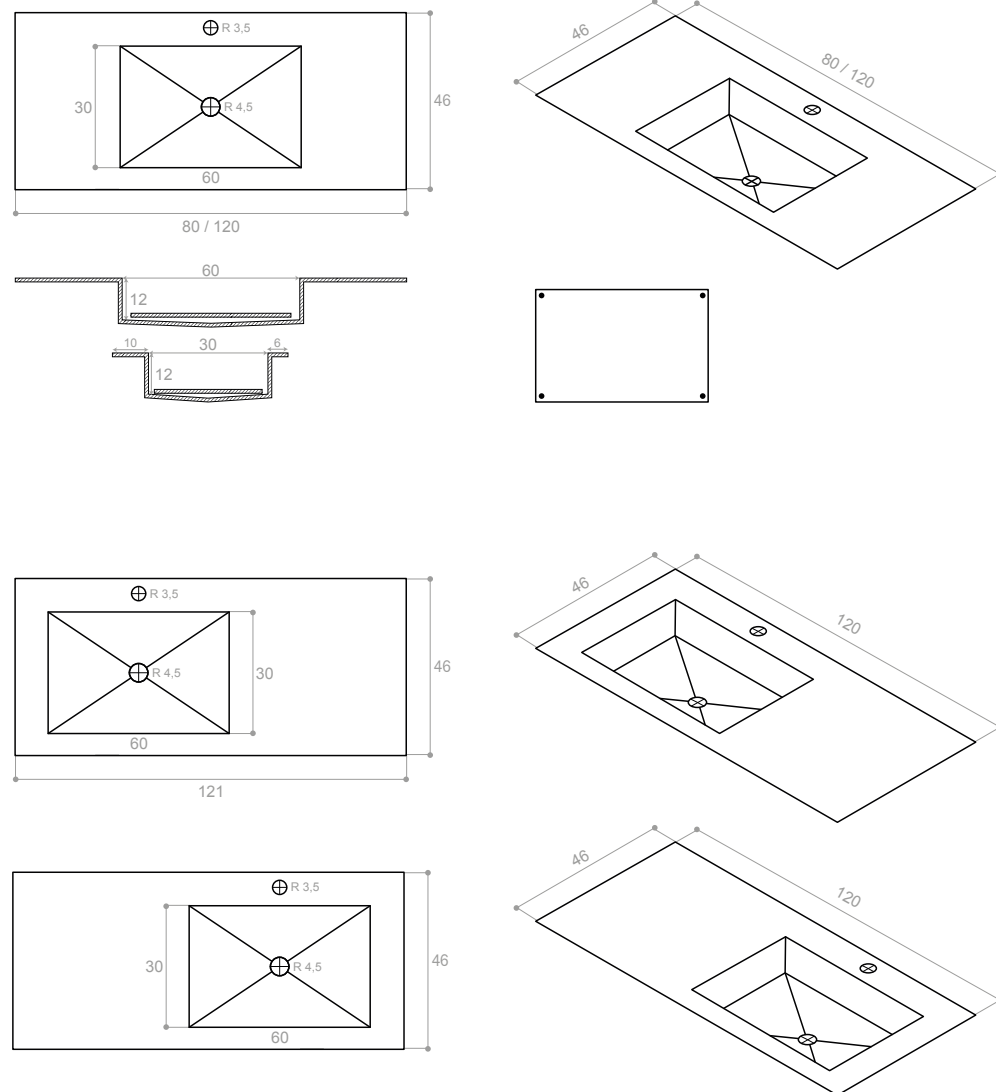

LAVABO AXEL 120 CARACTERÍSTICAS TÉCNICAS · TECHNICAL CHARACTERISTICS

Medidas en cm / Overall dimensions in cm
*Para cualquier modelo APE 60x120, 120x260 o 120x280 / *For any APE model 60x120, 120x260 o 120x280
Modelo con largo modificable ente 120 y 80 cm / Model with adjustable length from 80 to 120 cm