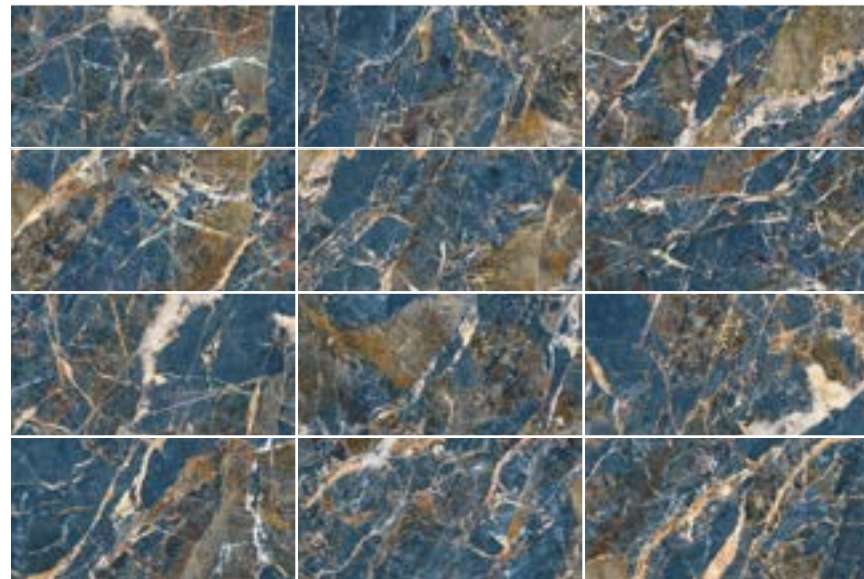

ICARO BLUE MARBLE POL RECT
120 X 280 / 48" X 110"

L86/M

VARIACIÓN DE DISEÑO · GRAPHIC FACES

ICARO BLUE MARBLE POL RECT
60 X 120 / 24" X 48" J89/M

60X120 - 12 PIEZAS/12 PÍECES/12 PIÈCES

CARACTERÍSTICAS TÉCNICAS · TECHNICAL CHARACTERISTICS