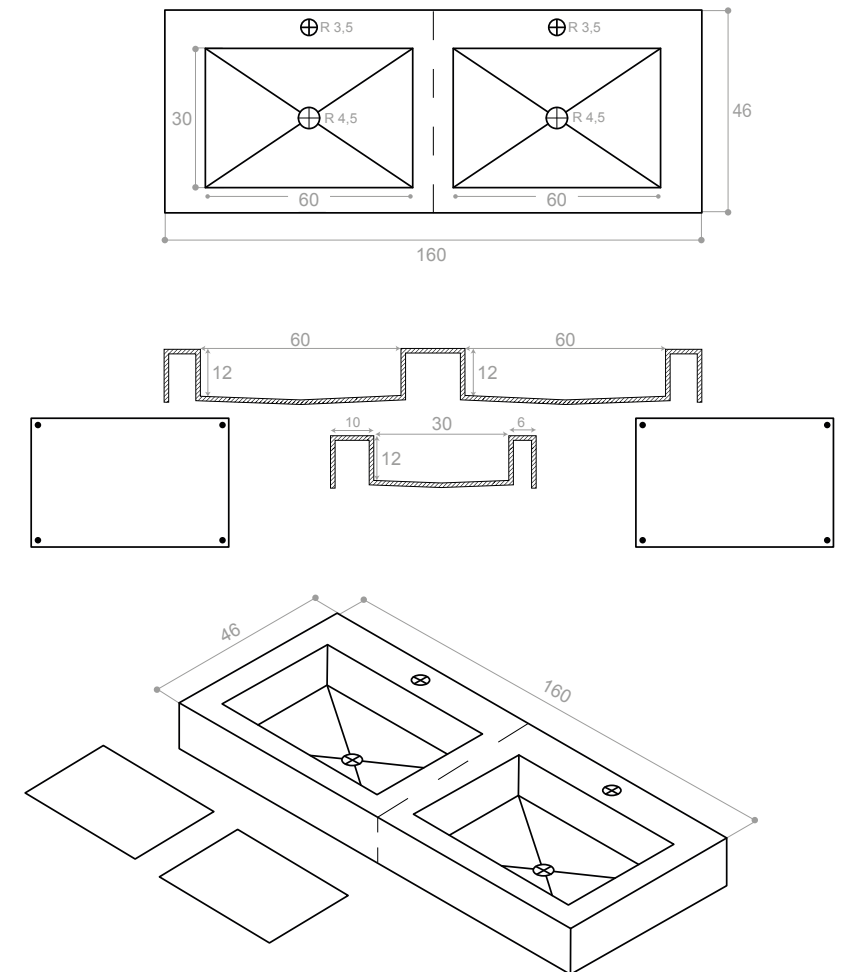

LAVABO AXEL 160 DOBLE CARACTERÍSTICAS TÉCNICAS · TECHNICAL CHARACTERISTICS

Medidas en cm / Overall dimensions in cm
*Para cualquier modelo APE 60x120, 120x260 o 120x280 / *For any APE model 60x120, 120x260 o 120x280
Modelo con largo modificable ente 120 y 80 cm / Model with adjustable length from 80 to 120 cm