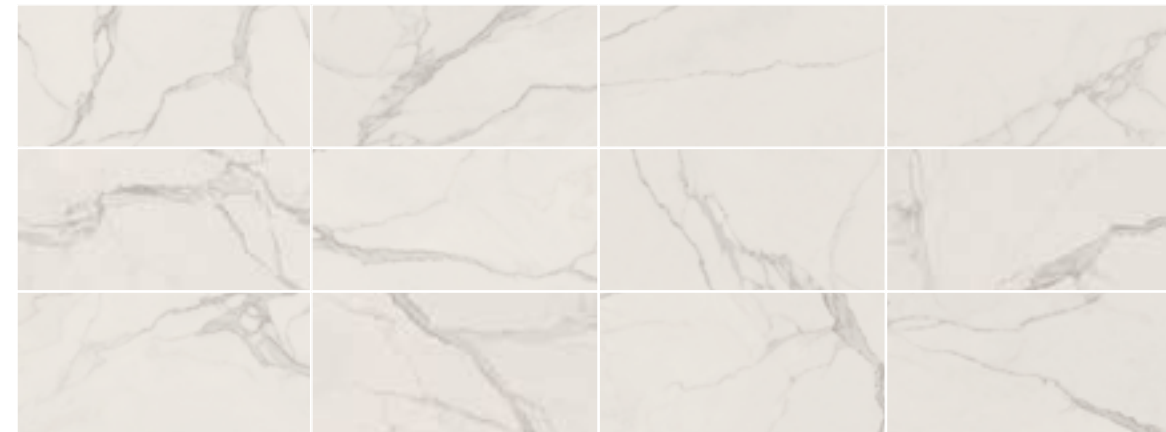

VARIACIÓN DE DISEÑO · GRAPHIC FACES

120X280 - 3 PIEZAS/3 PIECES/3 PIÈCES

120X120 - 6 PIEZAS/6 PIECES/6 PIÈCES

60X120 - 12 PIEZAS/12 PIECES/12 PIÈCES

60X60 - 24 PIEZAS/24 PIECES/24 PIÈCES

CARACTERÍSTICAS TÉCNICAS · TECHNICAL CHARACTERISTICS

P PORCELÁNICO/PORCELAIN TILES
GRÈS CERÁME/FEINSTEINZEUG

RE RECTIFICADO/RECTIFIED
RECTIFIÉ/KALIBRIERT

V2 VARIACION LEVE/SLIGHT VARIATION
LÉGERÉ VARIATION/LEICHT FARBSPIEL

SN ANTIHIELO/FROST PROOF
RÉSISTANT AU GEL/FROSTSCHUTZ

Para más información técnica, especificaciones e imágenes visite nuestra web
El embalaje de los artículos está sujeto a variaciones, para obtener el dato exacto y actual se recomienda consultar la web.

For more technical information, specifications and images, visit our website
The packing of our items is subject to variations. To get the most accurate and updated information, we recommend to check the website.

Pour plus d'informations techniques, de spécifications et de visuels, visitez notre site web
L'emballage des articles est sujet à variation, pour obtenir les données exactes et actuelles il est recommandé de consulter notre site web.