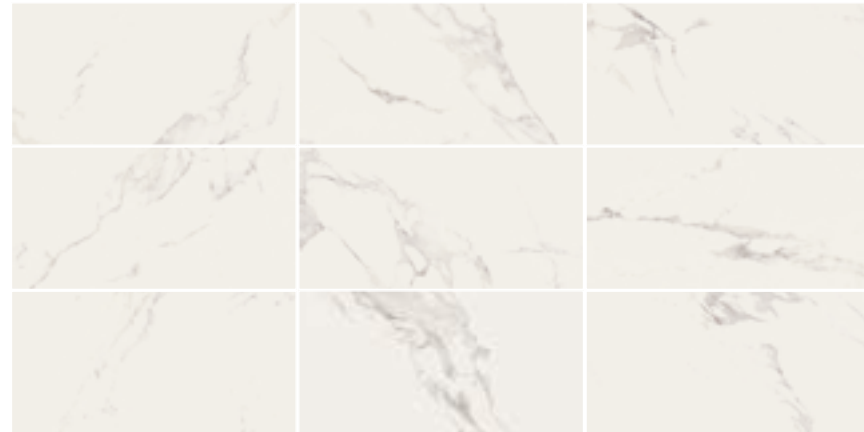

VARIACIÓN DE DISEÑO · GRAPHIC FACES

60X120 - 9 PIEZAS/9 PIÈCES/9 PIÈCES

RODAPIÉS · SKIRTING BOARDS

M ROD. MANDALAY WHITE
7.5 X 60 / 3" X 24" K24/P

E ROD. MANDALAY WHITE POL
7.5 X 60 / 3" X 24" K29/P

M ZANQUIN RECTO
7.5 X 60 / 3" X 24" K09/P

PELDAÑOS · STEPS

PELDAÑO RECTO MANDALAY
33 X 120 / 13" X 48" K91/P

CARACTERÍSTICAS TÉCNICAS · TECHNICAL CHARACTERISTICS

PORCELÁNICO / PORCELAIN TILES
GRÈS CERÁME / FEINSTEINZEUG

VARIACIÓN LEVE / SLIGHT VARIATION
LÉGERÉ VARIATION / LEICHT FARBSPIEL

RECTIFICADO / RECTIFIED
RECTIFIÉ / KALIBRIERT

ANTIHELLO / FROST PROOF
RÉSISTANT AU GEL / FROSTSCHUTZ

Para más información técnica, especificaciones e imágenes visite nuestra web
El embalaje de los artículos está sujeto a variaciones, para obtener el dato exacto y actual se recomienda consultar la web.
For more technical information, specifications and images, visit our website
The packing of our items is subject to variations. To get the most accurate and updated information, we recommend to check the website.
Pour plus d'informations techniques, de spécifications et de visuels, visitez notre site web
L'emballage des articles est sujet à variation, pour obtenir les données exactes et actuelles il est recommandé de consulter notre site web.