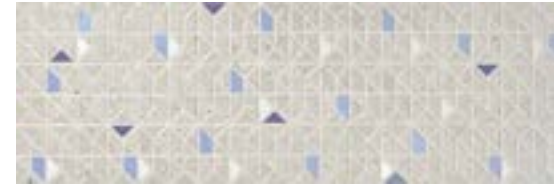

AMA BIANCO RECT
40 X 120 / 16" X 48"

L25/M

AMA GRIGIO RECT
40 X 120 / 16" X 48"

L25/M

CONTRACT BIANCO RECT
40 X 120 / 16" X 48"

L26/M

CONTRACT GRIGIO RECT
40 X 120 / 16" X 48"

L26/M