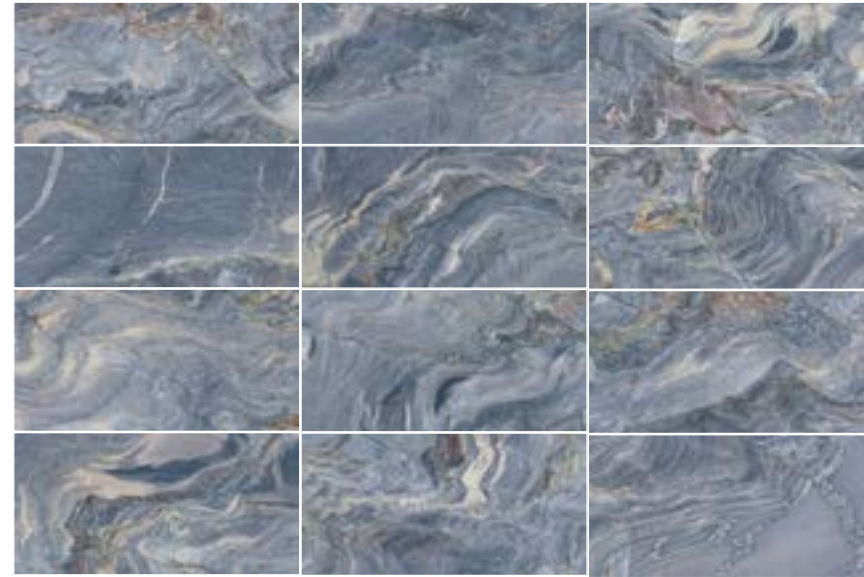

VARIACIÓN DE DISEÑO · GRAPHIC FACES

60X120 - 12 PIEZAS/12 PIECES/12 PIÈCES