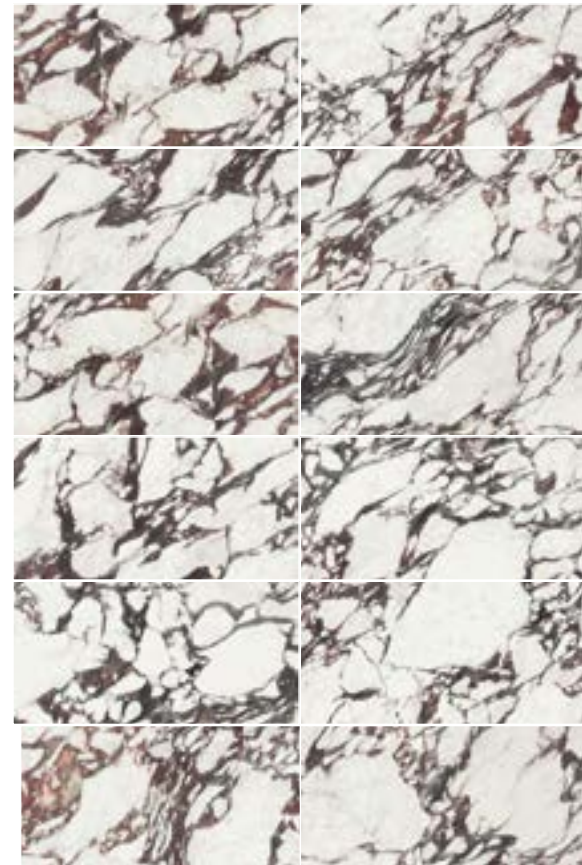

MARE DI SABBIA GREIGE POL RECT 120X280.

MEDICEA MARBLE POL RECT
120 X 278 / 48" X 109.5"

R35/M

VARIACIÓN DE DISEÑO · GRAPHIC FACES

MEDICEA MARBLE POL RECT
60 X 120 / 24" X 48"

J89/M

MEDICEA MARBLE POL RECT
90 X 90 / 36" X 36"