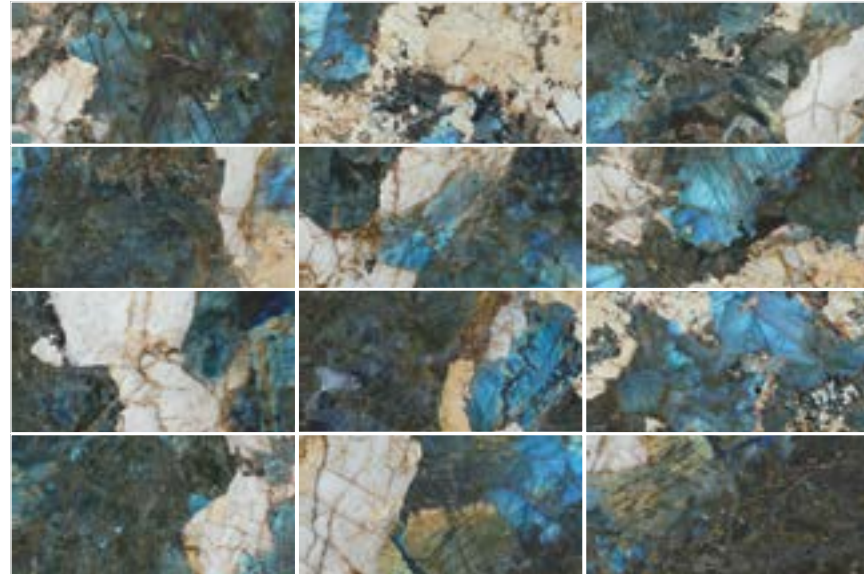

MAGALLANES MARBLE POL RECT
120 X 280 / 48" X 110"

L86/M

MAGALLANES MARBLE POL RECT
60 X 120 / 24" X 48"

J89/M

MAGALLANES MARBLE POL RECT
90 X 90 / 36" X 36"

P47/M

VARIACIÓN DE DISEÑO · GRAPHIC FACES

60X120 - 12 PIEZAS/12 PIECES/12 PIÈCES