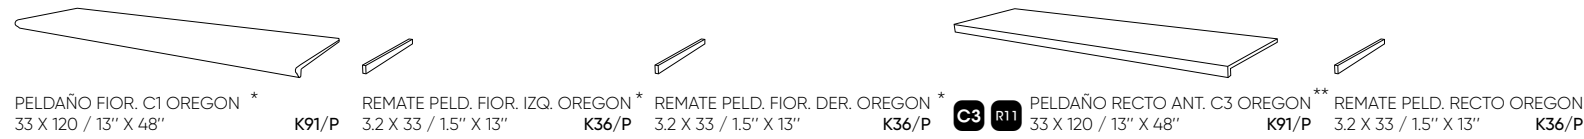

PB STEP GRIS RECT
30 X 90 / 12" X 36" **N52/M**

PB STEP NOGAL RECT
30 X 90 / 12" X 36" **N52/M**

PB STEP ROBLE RECT
30 X 90 / 12" X 36" **N52/M**

PELDAÑOS · STEPS

*DISPONIBLE EN TODOS LOS COLORES / AVAILABLE IN ALL COLORS
**DISPONIBLE EN / AVAILABLE IN: GRIS / NOGAL / ROBLE
***DISPONIBLE EN / AVAILABLE IN: HAYA / NOGAL / ROBLE