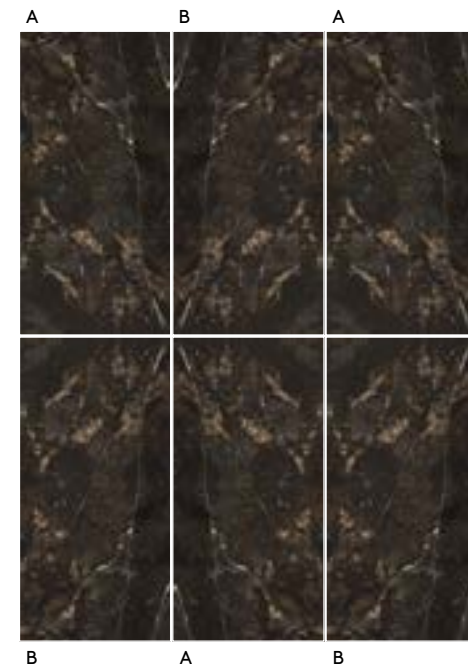

CARACTERÍSTICAS TÉCNICAS · TECHNICAL CHARACTERISTICS

- **P** PORCELÁNICO/PORCELAIN TILES
  GRÈS CERÁME/FEINSTEINZEUG
- **V2** VARIACION LEVE/SLIGHT VARIATION
  LÉGERÉ VARIATION/LEICHT FARBSPIEL
- **G** GRANILLA PULIDA/GRAIN POLISHED
  GRAIN POLI/TECHNISCHES POLIERTES FEINSTEINZEUG
- **ANT** ANTIHIELO/FROST PROOF
  RÉSISTANT AU GEL/FROSTSCHUTZ
- **R** RECTIFICADO/RECTIFIED
  RECTIFIÉ/KALIBRIERT
- **RU4** USO RECOMENDADO/RECOMMENED USE - RU4

Para más información técnica, especificaciones e imágenes visite nuestra web
El embalaje de los artículos está sujeto a variaciones, para obtener el dato exacto y actual se recomienda consultar la web.
For more technical information, specifications and images, visit our website
The packing of our items is subject to variations. To get the most accurate and updated information, we recommend to check the website.
Pour plus d'informations techniques, de spécifications et de visuels, visitez notre site web
L'emballage des articles est sujet à variation, pour obtenir les données exactes et actuelles il est recommandé de consulter notre site web.