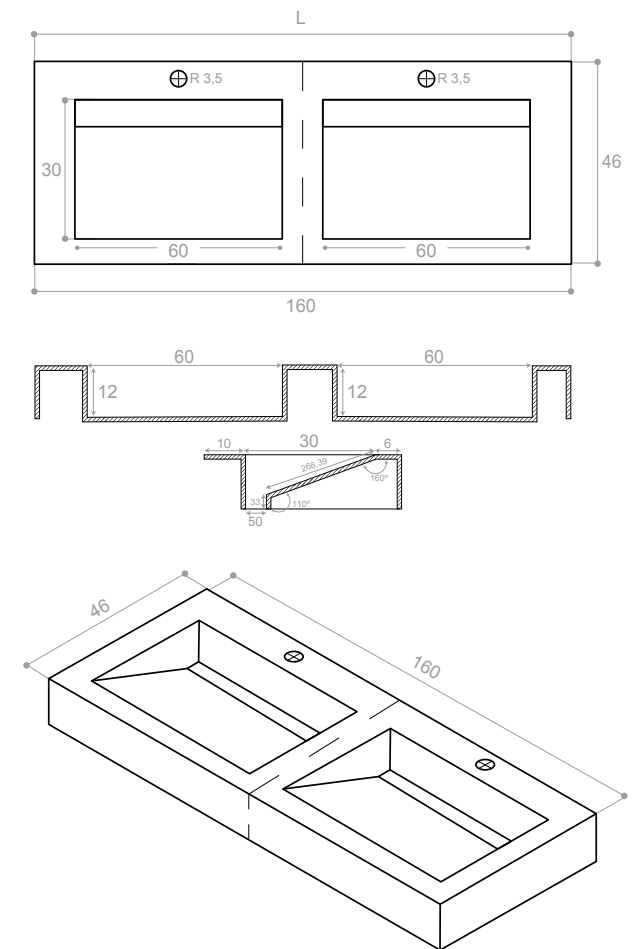

LAVABO ENEA 160 DOBLE
CARACTERÍSTICAS TÉCNICAS · TECHNICAL CHARACTERISTICS

Medidas en cm / Overall dimensions in cm
*Para cualquier modelo APE 60x120, 120x260 o 120x280 / *For any APE model 60x120, 120x260 o 120x280
Modelo con largo modificable ente 120 y 80 cm / Model with adjustable length from 80 to 120 cm