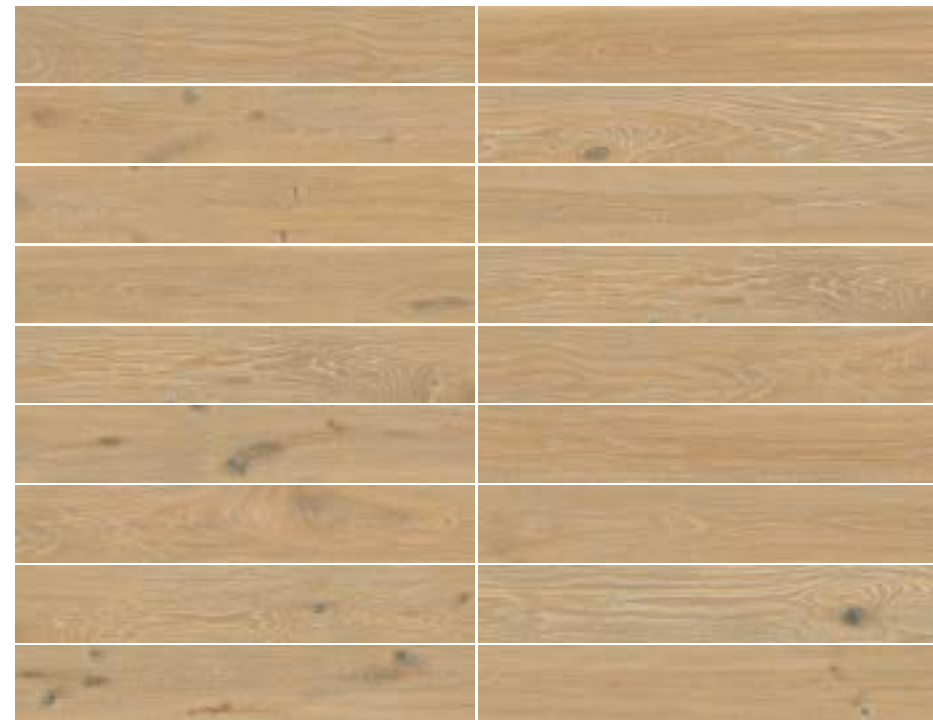

C1 TRIANA HAYA RECT
20 X 120 / 8" X 48" **R52/M**

C3 **R11** ANTI-SLIP TRIANA HAYA RECT
20 X 120 / 8" X 48" **N72/M**

C1 TRIANA DESIERTO RECT
20 X 120 / 8" X 48" **R52/M**

C3 **R11** ANTI-SLIP TRIANA DESIERTO RECT
20 X 120 / 8" X 48" **N72/M**

C1 TRIANA CAOBA RECT
20 X 120 / 8" X 48" **R52/M**

C3 **R11** ANTI-SLIP TRIANA CAOBA RECT
20 X 120 / 8" X 48" **N72/M**

C1 TRIANA CANELA RECT
20 X 120 / 8" X 48" **R52/M**

C1 TRIANA PERLA RECT
20 X 120 / 8" X 48" **R52/M**

C3 **R11** ANTI-SLIP TRIANA PERLA RECT
20 X 120 / 8" X 48" **N72/M**

C1 TRIANA CENIZA RECT
20 X 120 / 8" X 48" **R52/M**

PB **V1** ALL WHITE MATT RECT
30 X 60 / 12" X 24" **R70/M**

PB **B** **V1** ALL WHITE SHINE RECT
30 X 60 / 12" X 24" **R70/M**

VARIACIÓN DE DISEÑO · GRAPHIC FACES

20X120 - 18 PIEZAS/18 PIECES/18 PIÈCES