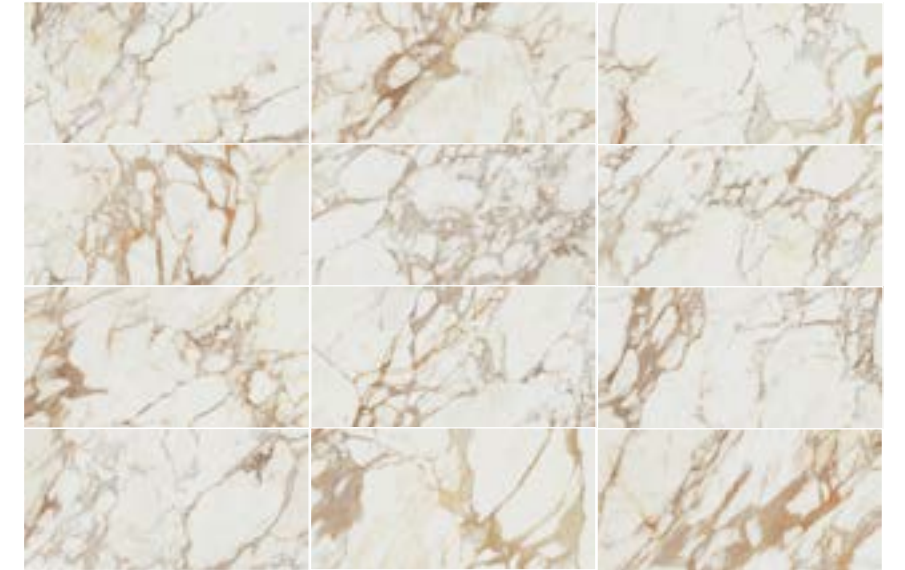

Calacatta gold/silver

VARIACIÓN DE DISEÑO · GRAPHIC FACES

60X120 - 12 PIEZAS/12 PIECES/12 PIÈCES