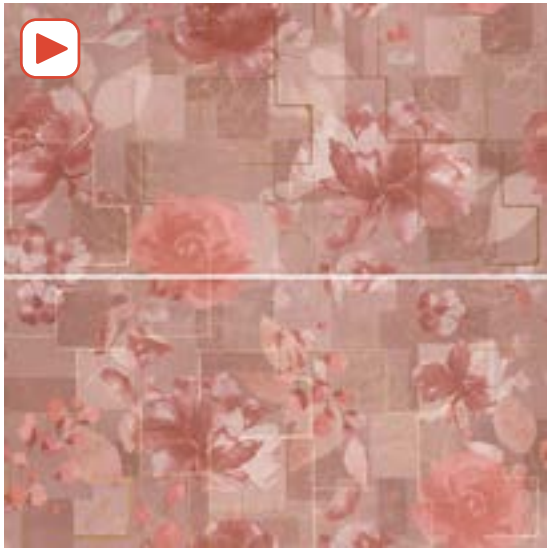

M V1 DECOR SET(2) SUMMER
60 X 120 / 24" X 48" K95/P