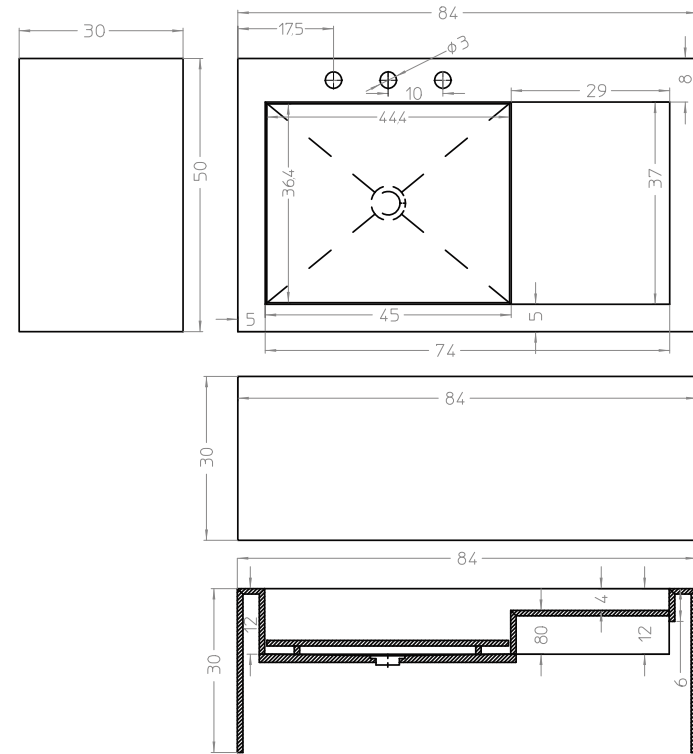

LAVABO NISO
CARACTERÍSTICAS TÉCNICAS · TECHNICAL CHARACTERISTICS

Medidas en cm / Overall dimensions in cm
*Para cualquier modelo APE 60x120, 120x260 o 120x280 / *For any APE model 60x120, 120x260 o 120x280
Modelo con largo modificable ente 120 y 80 cm / Model with adjustable length from 80 to 120 cm

LAVABO PIE DE ROMA
CARACTERÍSTICAS TÉCNICAS · TECHNICAL CHARACTERISTICS

Medidas en cm / Overall dimensions in cm
*Para cualquier modelo APE 60x120, 120x260 o 120x280 / *For any APE model 60x120, 120x260 o 120x280