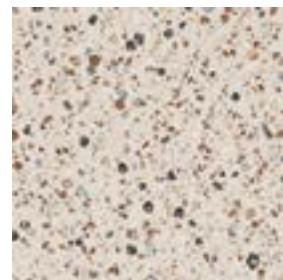

R10 COCCIO MIX RECT
60 X 60 / 24" X 24" J78/M