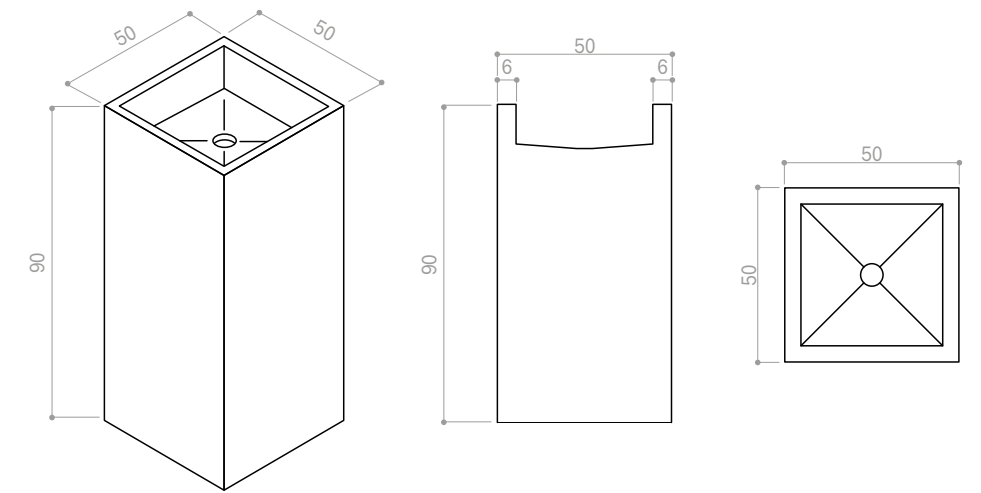

LAVABO PIE DE ROMA
CARACTERÍSTICAS TÉCNICAS · TECHNICAL CHARACTERISTICS

Medidas en cm / Overall dimensions in cm
*Para cualquier modelo APE 60x120, 120x260 o 120x280 / *For any APE model 60x120, 120x260 o 120x280