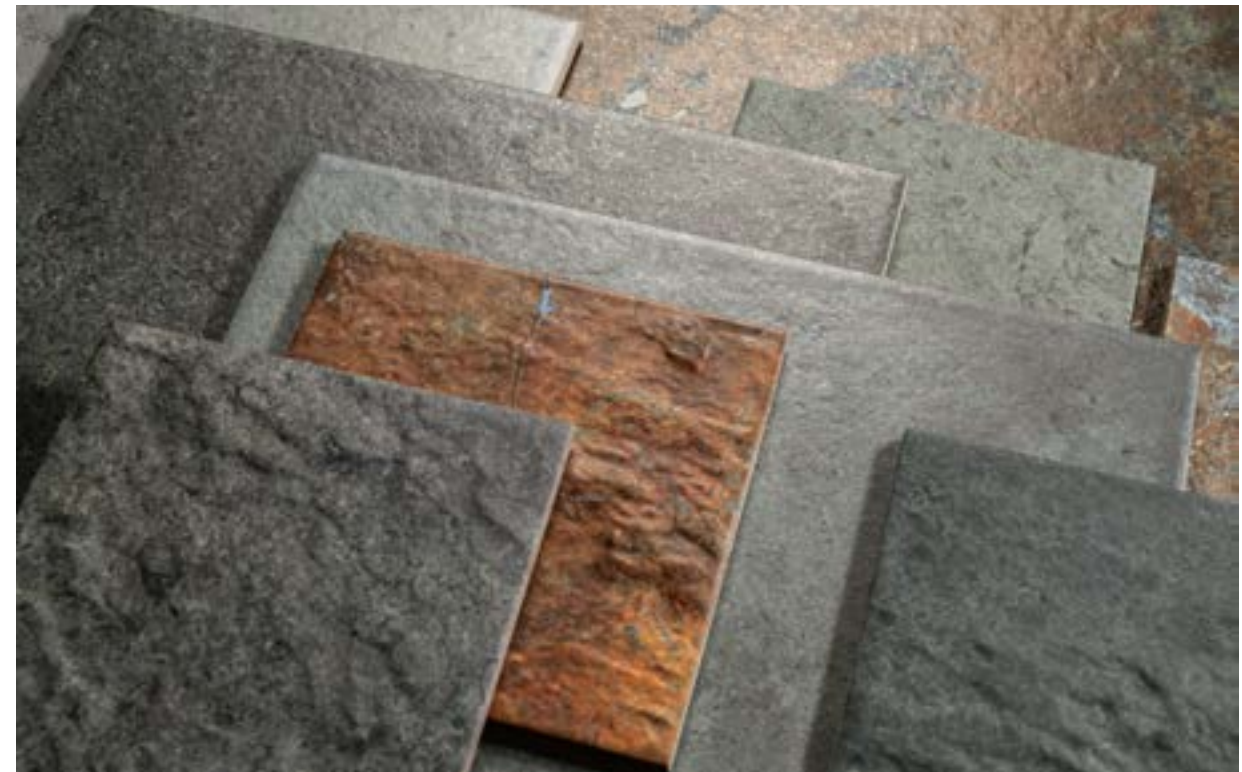

PIERRE DE BALI MIX
30 X 60 / 12" X 24" J27/M

C3 ANTI-SLIP PIERRE DE BALI MIX
30 X 60 / 12" X 24" N79/M

C2 PIERRE DE BALI
15 X 15 / 6" X 6" R59/M

VARIACIÓN DE DISEÑO · GRAPHIC FACES

30X60 - 42 PIEZAS/42 PIECES/42 PIÈCES
15X15 - 50 PIEZAS/50 PIECES/50 PIÈCES