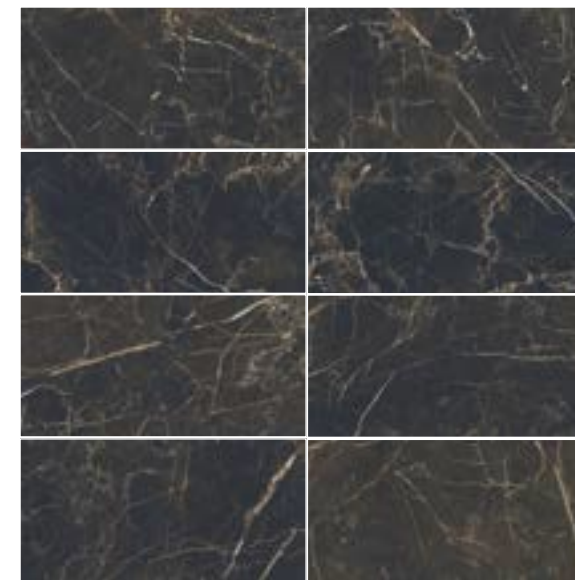

120X280 - 3 PIEZAS/3 PIÈCES/3 PIÈCES
60X120 - 8 PIEZAS/8 PIÈCES/8 PIÈCES
60X60 - 16 PIEZAS/16 PIÈCES/16 PIÈCES

RODAPIÉS · SKIRTING BOARDS

G ROD. NIGHT LUX POL
75 X 60 / 3" X 24" K29/P

CARACTERÍSTICAS TÉCNICAS · TECHNICAL CHARACTERISTICS

P PORCELÁNICO/PORCELAIN TILES
GRÉS CERÁME/FEINSTEINZEUG

V2 VARIACION LEVE/SLIGHT VARIATION
LÉGERE VARIATION/LEICHT FARBSPIEL

G RECTIFICADO/RECTIFIED
RECTIFIÉ/KALIBRIERT

G ANTIHIELO/FROST PROOF
RÉSISTANT AU GEL/FROSTSCHUTZ

Para más información técnica, especificaciones e imágenes visite nuestra web
El embalaje de los artículos está sujeto a variaciones, para obtener el dato exacto y actual se recomienda consultar la web.
For more technical information, specifications and images, visit our website
The packing of our items is subject to variations. To get the most accurate and updated information, we recommend to check the website.
Pour plus d'informations techniques, de spécifications et de visuels, visitez notre site web
L'emballage des articles est sujet à variation, pour obtenir les données exactes et actuelles il est recommandé de consulter notre site web.