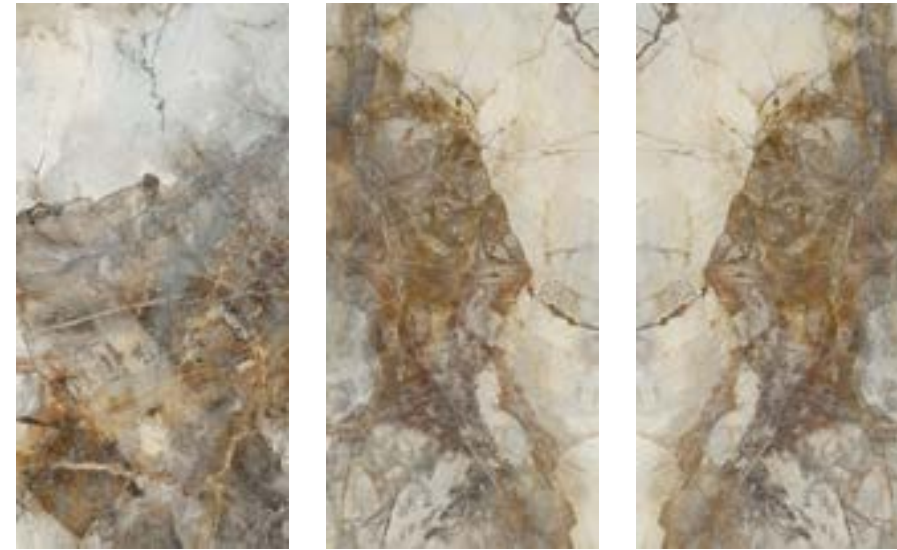

COMPOSICIÓN MIRROR · MIRROR COMPOSITION

GOLD HARD POL RECT
60 X 120 / 24" X 48" J89/M

MIRROR GOLD HARD A POL RECT
60 X 120 / 24" X 48" L32/M

MIRROR GOLD HARD B POL RECT
60 X 120 / 24" X 48" L32/M