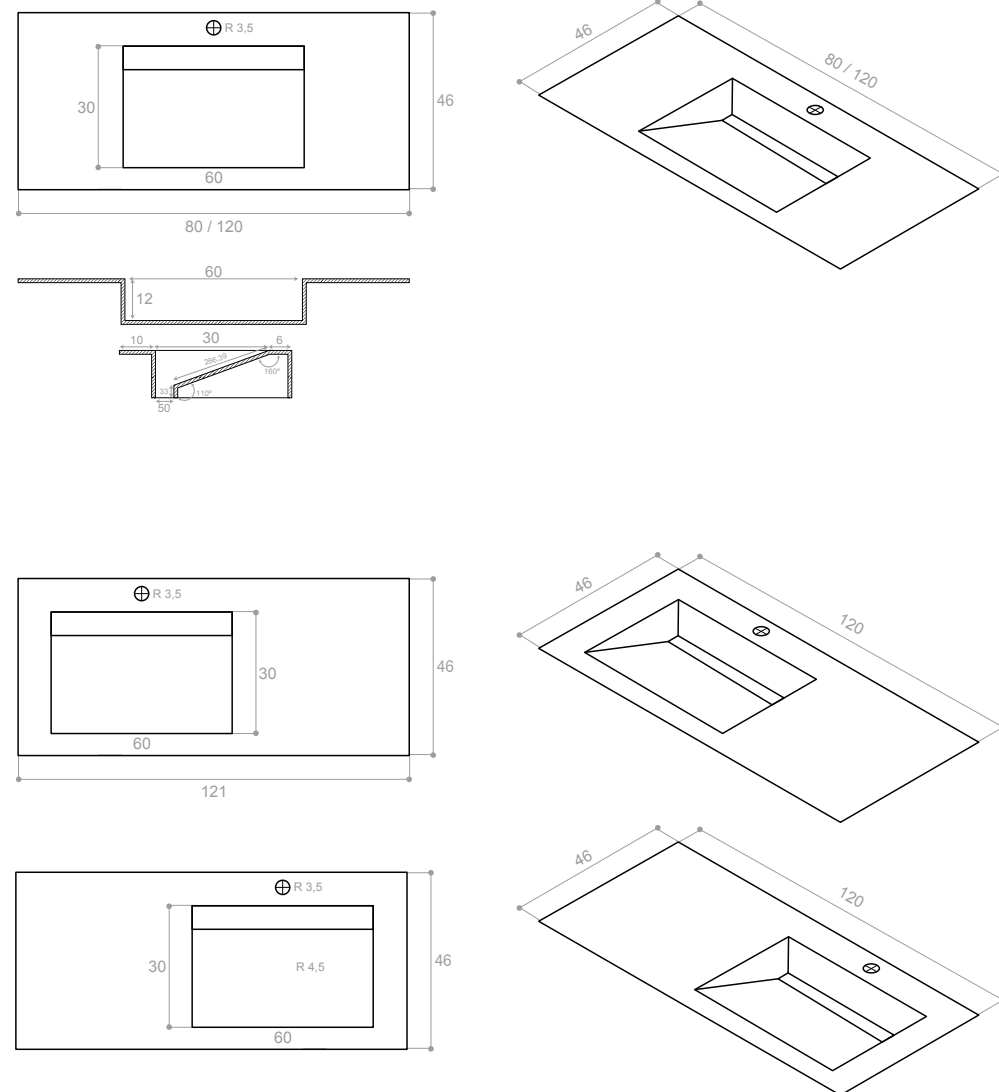

LAVABO ENEA 120 CEN. OXYD JEWEL POL

LAVABO ENEA 160 DOBLE OXYD JEWEL POL

LAVABO ENEA 120
CARACTERÍSTICAS TÉCNICAS · TECHNICAL CHARACTERISTICS

Medidas en cm / Overall dimensions in cm
*Para cualquier modelo APE 60x120, 120x260 o 120x280 / *For any APE model 60x120, 120x260 o 120x280
Modelo con largo modificable ente 120 y 80 cm / Model with adjustable length from 80 to 120 cm