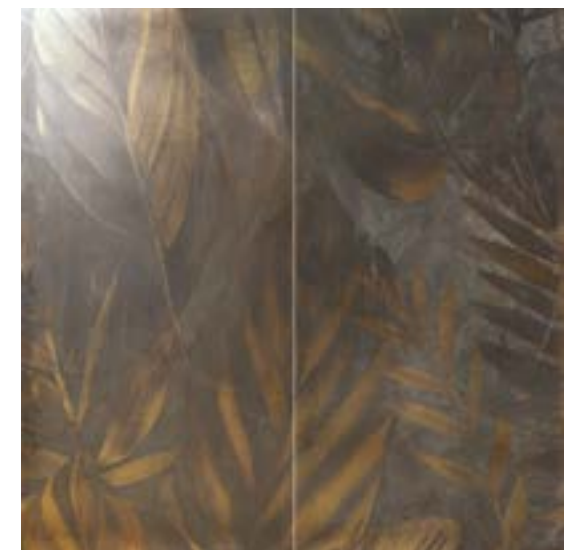

DECOR SET(2) AB BRITANNIC IRON
60 X 120 / 24" X 48"

K05/P

DECOR SET(2) CD BRITANNIC IRON
60 X 120 / 24" X 48"

K05/P

DORIAN WHITE RECT
60 X 120 / 24" X 48" **R24/M**

DORIAN WHITE RECT
60 X 60 / 24" X 24" **P87/M**