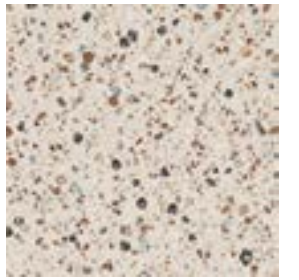

R10 COCCIO MIX RECT
30 X 30 / 12" X 12" J91/M

R10 ARGILLAE NOCTA RECT
120 X 120 / 48" X 48" J79/M

R10 ARGILLAE NOCTA RECT
60 X 120 / 24" X 48" J80/M

R10 ARGILLAE NOCTA RECT
60 X 60 / 24" X 24" J82/M

R10 ARGILLAE NOCTA RECT
30 X 60 / 12" X 24" J82/M