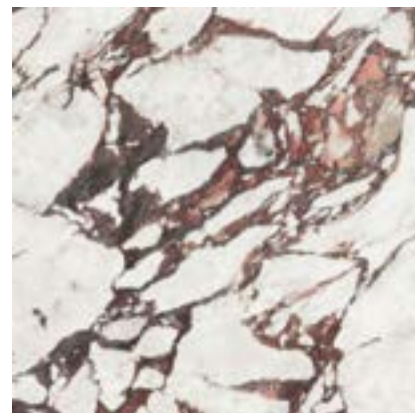

MARE DI SABBIA GREIGE POL RECT 120X280.

MEDICEA MARBLE POL RECT
120 X 278 / 48" X 109.5"

R35/M

VARIACIÓN DE DISEÑO · GRAPHIC FACES

MEDICEA MARBLE POL RECT
60 X 120 / 24" X 48"

J89/M

MEDICEA MARBLE POL RECT
90 X 90 / 36" X 36"