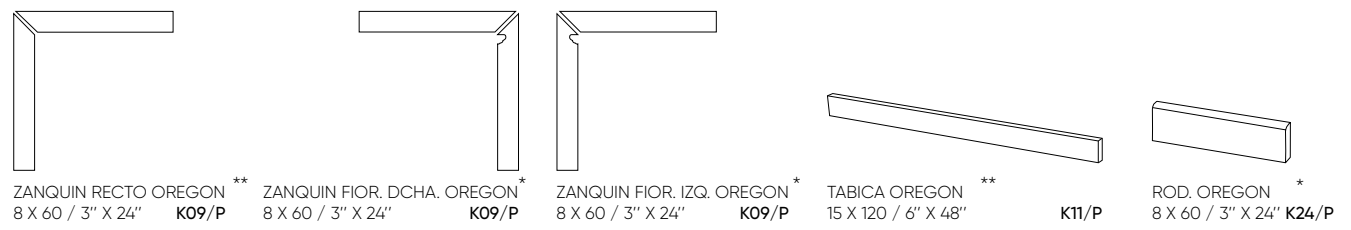

RODAPIÉS · SKIRTING BOARDS

*DISPONIBLE EN TODOS LOS COLORES / AVAILABLE IN ALL COLORS
**DISPONIBLE EN / AVAILABLE IN: GRIS / NOGAL / ROBLE

ZANQUIN RECTO OREGON ** 8 X 60 / 3" X 24" **K09/P** ZANQUIN FIOR. DCHA. OREGON * 8 X 60 / 3" X 24" **K09/P** ZANQUIN FIOR. IZQ. OREGON * 8 X 60 / 3" X 24" **K09/P** TABICA OREGON ** 15 X 120 / 6" X 48" **K11/P** ROD. OREGON * 8 X 60 / 3" X 24" **K24/P**