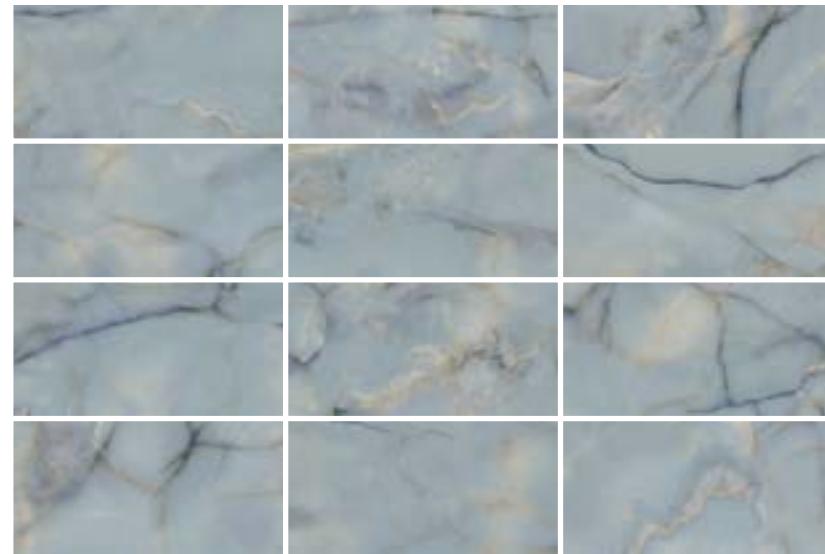

VARIACIÓN DE DISEÑO · GRAPHIC FACES

ONICE NACAR POL RECT
60 X 120 / 24" X 48" J89/M

ONICE HONEY POL RECT
60 X 120 / 24" X 48" J89/M

ONICE SKY POL RECT
60 X 120 / 24" X 48" J89/M

120X280 - 3 PIEZAS / 3 PIECES / 3 PIÈCES
60X120 - 12 PIEZAS / 12 PIECES / 12 PIÈCES