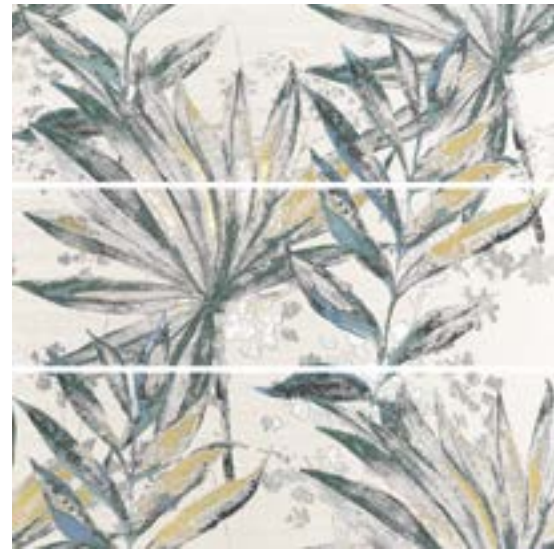

DECOR SET(3) LEAVEMINT
40 X 120 / 16" X 48" **K81/P**

CARACTERÍSTICAS TÉCNICAS · TECHNICAL CHARACTERISTICS

PB PASTA BLANCA/WHITE BODY
PÂTE BLANCHE/WEISSCHERBIG

RE RECTIFICADO/RECTIFIED
RECTIFIÉ/KALIBRIERT

RE REVESTIMIENTO/WALL TILE
FAÏENCE/WANDFLIESEN

V1 ASPECTO UNIFORME/UNIFORM APPEARANCE
APPARENCE UNIFORME/KEINE FARBSPIEL

M MATE/MATT
MAT/MATT

Para más información técnica, especificaciones e imágenes visite nuestra web
El embalaje de los artículos está sujeto a variaciones, para obtener el dato exacto y actual se recomienda consultar la web.
For more technical information, specifications and images, visit our website
The packing of our items is subject to variations. To get the most accurate and updated information, we recommend to check the website.
Pour plus d'informations techniques, de spécifications et de visuels, visitez notre site web
L'emballage des articles est sujet à variation, pour obtenir les données exactes et actuelles il est recommandé de consulter notre site web.