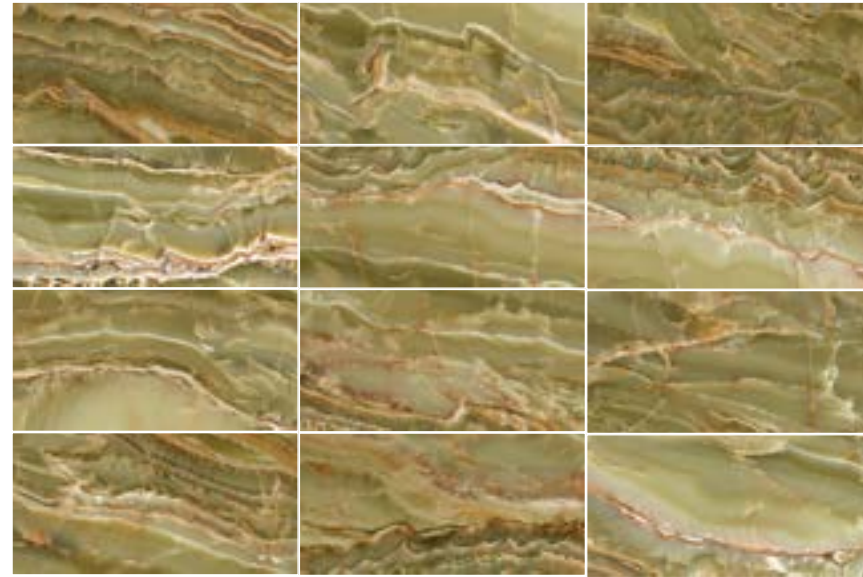

Emerald onix

EMERALD ONIX POL RECT
60 X 120 / 24" X 48" P34/M

RODAPÍÉS · SKIRTING BOARDS 

ROD. EMERALD ONIX POL.
7.5 X 60 / 3" X 24" K29/P

VARIACIÓN DE DISEÑO · GRAPHIC FACES

60X120 - 12 PIEZAS/12 PIECES/12 PIÈCES