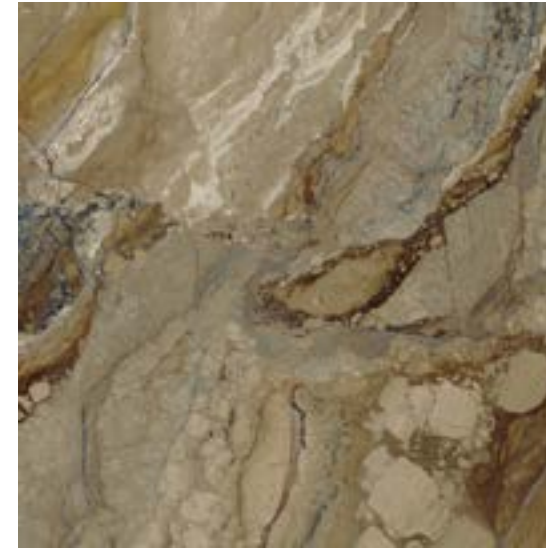

REX BROWN POLISHED RECT
120 X 120 / 48" X 48" P52/M