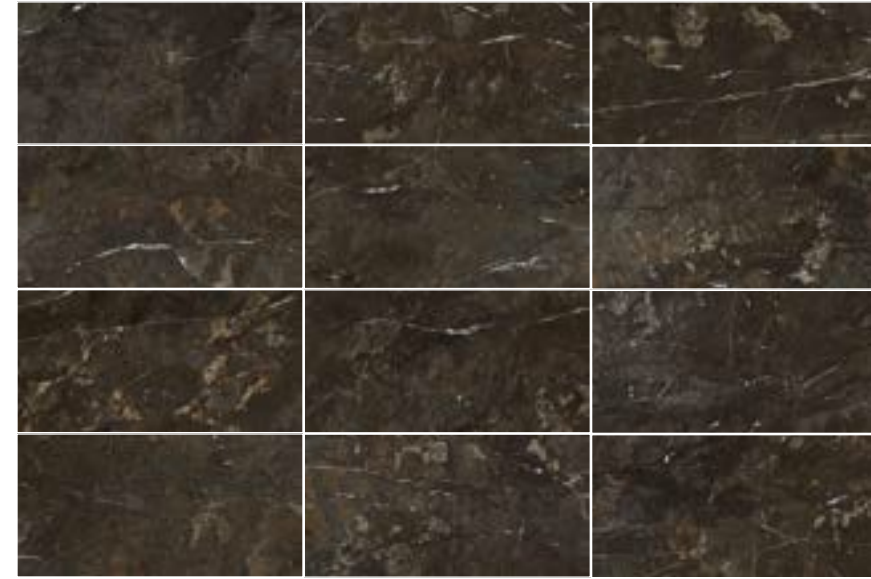

60X120 - 12 PIEZAS/12 PIECES/12 PIÈCES

COMPOSICIÓN MIRROR · MIRROR COMPOSITION